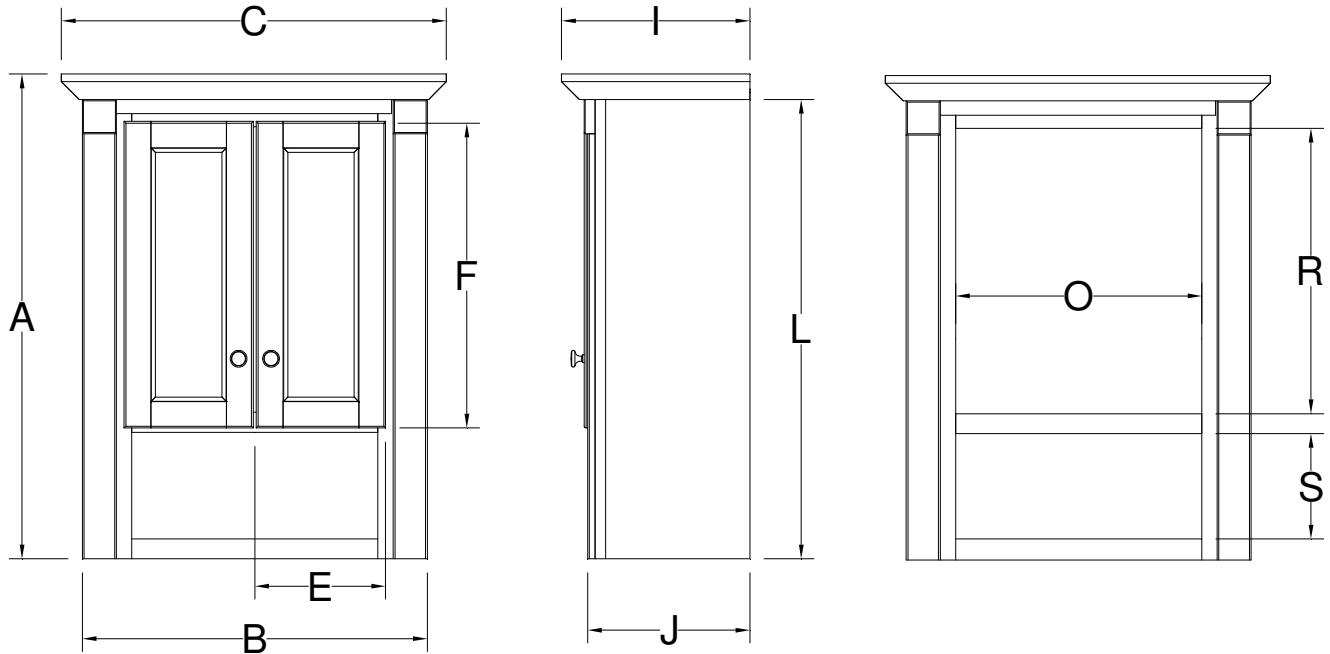

Toilet Topper Specifications

Molding Overlay Collections

Tuscany and Ulverston

	Cabinet		Crown	Sill	Door		Mirror		Crown	Cab	Sill	Cab	Electric		Storage	Center Mirror		Storage	
	Height	Width	Width	Width	Width	Height	Height	Width	Depth	Depth	Depth	Height	Width	Height	Width	Width	Height	Height	Height
	A	B	C	D	E	F	G	H	I	J	K	L	M	N	O	P	Q	R	S
WT2408-	30 1/2	21 3/8	22 7/8	NA	9	21 1/4	NA	NA	9 7/8	8 1/2	NA	28 3/4	NA	NA	17	NA	NA	18 7/8	4 1/8
WT2410-	33 1/2	24	26 1/2	NA	9	21 1/4	NA	NA	12 1/2	11 1/2	NA	31 3/4	NA	NA	17	NA	NA	18 7/8	7 3/5