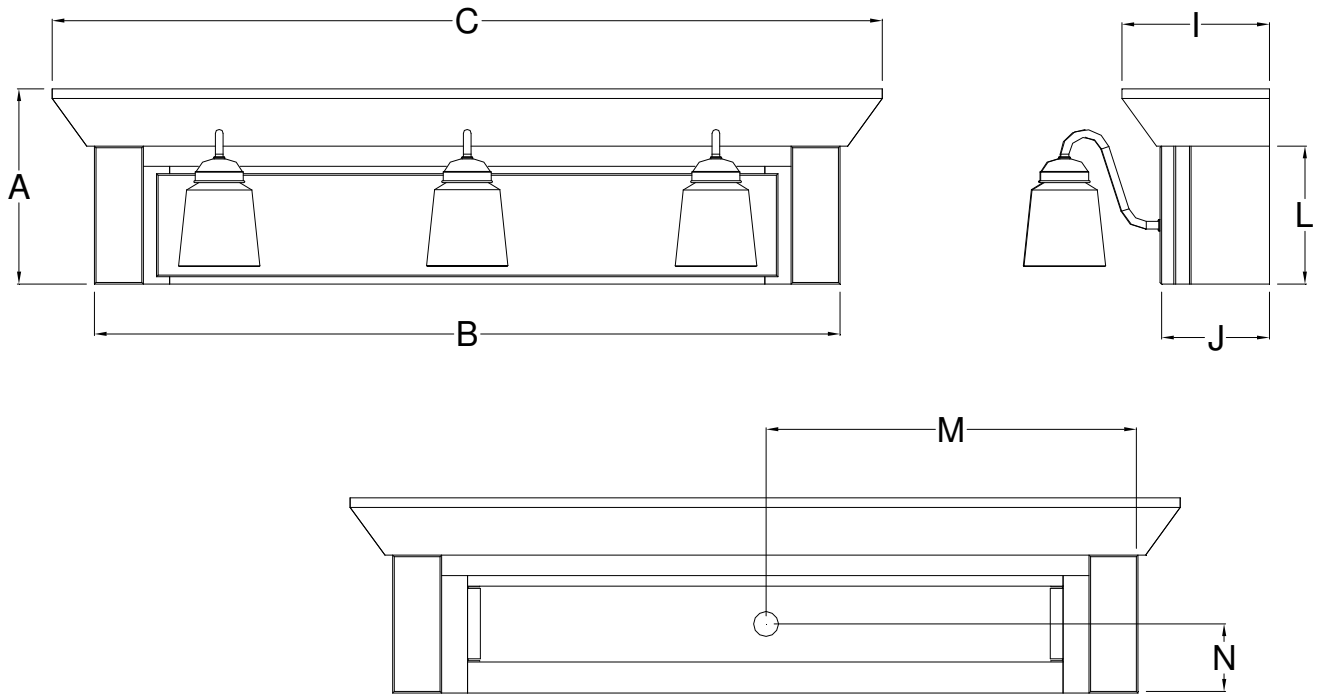

Light Bar Specifications

Royale Molding Overlay Collections

Tuscany and Ulverston

	Cabinet		Crown	Sill	Door		Mirror		Crown	Cab	Sill	Cab	Electric		Number Of Lights
	Height A	Width B	Width C	Width D	Width E	Height F	Height G	Width H	Depth I	Depth J	Depth K	Height L	Width M	Height N	
LT182G-	7 3/8	18	21 7/8	NA	NA	NA	NA	NA	5 3/4	4 1/2	NA	5 5/8	9	2 7/8	2
LT242G-	7 3/8	24	27 7/8	NA	NA	NA	NA	NA	5 3/4	4 1/2	NA	5 5/8	12	2 7/8	2
LT303G-	7 3/8	30	33 7/8	NA	NA	NA	NA	NA	5 3/4	4 1/2	NA	5 5/8	15	2 7/8	3
LT363G-	7 3/8	36	39 7/8	NA	NA	NA	NA	NA	5 3/4	4 1/2	NA	5 5/8	18	2 7/8	3
LT423G-	7 3/8	42	45 7/8	NA	NA	NA	NA	NA	5 3/4	4 1/2	NA	5 5/8	21	2 7/8	3
LT484G-	7 3/8	48	51 7/8	NA	NA	NA	NA	NA	5 3/4	4 1/2	NA	5 5/8	24	2 7/8	4