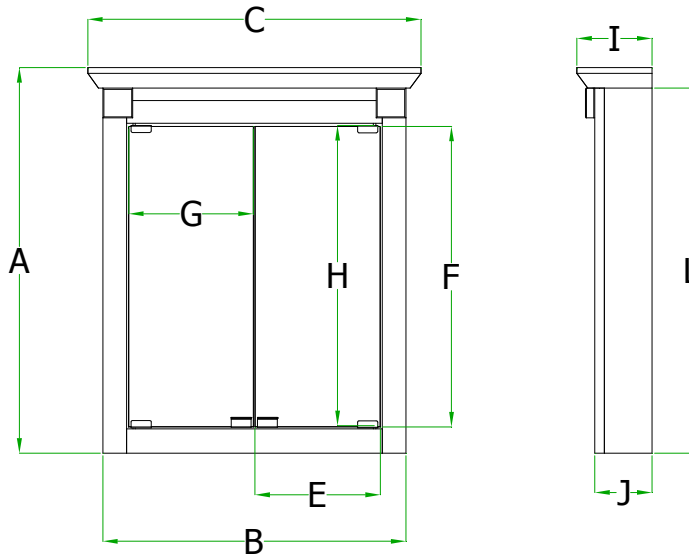

Tri-View & Bi-View Cabinet Specifications

Royale Molding Overlay Collections

Tuscany and Ulverston

Tri-View

	Cab/w Crown		Crown	Sill	Door		Mirror		Crown	Cab	Sill	Cab	Electric	
	Height A	Width B	Width C	Width D	Width E	Height F	Height G	Width H	Depth I	Depth J	Depth K	Height L	Width M	Height N
BM30TV-	29 5/8	30	32 1/2	NA	8 5/8	23 7/8	23 7/8	8 5/8	6 1/2	4 1/2	NA	32 7/8	NA	NA
BM36TV-	29 5/8	36	36 1/2	NA	10 5/8	23 7/8	23 7/8	10 5/8	6 1/2	4 1/2	NA	32 7/8	NA	NA
BM48TV-	29 5/8	48	50 1/2	NA	14 5/8	23 7/8	23 7/8	14 5/8	6 1/2	4 1/2	NA	32 7/8	NA	NA

Bi-View

	Cab/w Crown		Crown	Sill	Door		Mirror		Crown	Cab	Sill	Cab	Electric	
	Height A	Width B	Width C	Width D	Width E	Height F	Width G	Height H	Depth I	Depth J	Depth K	Height L	Width M	Height N
BM24BV-	30 3/4	24	26 1/2	NA	9 7/8	23 7/8	23 7/8	9 7/8	6 1/2	4 3/8	NA	29	NA	NA