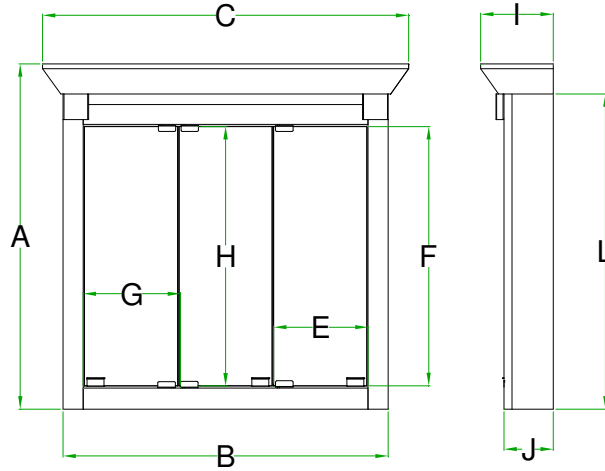

Tri-View & Bi-View Cabinet Specifications

Royale Molding Overlay Collections

Tuscany and Ulverston

Tri-View

	Cab/w Crown		Crown	Sill	Door		Mirror		Crown	Cab	Sill	Cab	Electric	
	Height A	Width B	Width C	Width D	Width E	Height F	Height G	Width H	Depth I	Depth J	Depth K	Height L	Width M	Height N
BM30TV-	29 5/8	30	32 1/2	NA	8 5/8	23 7/8	23 7/8	8 5/8	6 1/2	4 1/2	NA	32 7/8	NA	NA
BM36TV-	29 5/8	36	36 1/2	NA	10 5/8	23 7/8	23 7/8	10 5/8	6 1/2	4 1/2	NA	32 7/8	NA	NA
BM48TV-	29 5/8	48	50 1/2	NA	14 5/8	23 7/8	23 7/8	14 5/8	6 1/2	4 1/2	NA	32 7/8	NA	NA

Bi-View

	Cab/w Crown		Crown	Sill	Door		Mirror		Crown	Cab	Sill	Cab	Electric	
	Height A	Width B	Width C	Width D	Width E	Height F	Width G	Height H	Depth I	Depth J	Depth K	Height L	Width M	Height N
BM24BV-	30 3/4	24	26 1/2	NA	9 7/8	23 7/8	23 7/8	9 7/8	6 1/2	4 3/8	NA	29	NA	NA