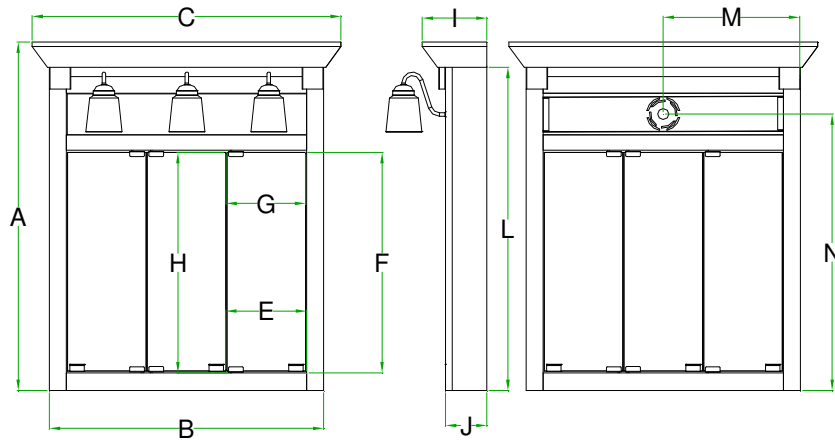

Tri-View & Bi-View Cabinet with Lights Specifications

Royale Molding Overlay Collections

Tuscany and Ulverston

Tri-View

	Cab/w Crown		Crown	Sill	Door		Mirror		Crown	Cab	Sill	Cab	Electric	
	Height A	Width B	Width C	Width D	Width E	Height F	Height G	Width H	Depth I	Depth J	Depth K	Height L	Width M	Height N
BM30TG-	36 1/2	30	32 1/2	NA	8 5/8	23 7/8	23 7/8	8 5/8	6 1/2	4 1/2	NA	35 1/4	15	30 1/4
BM36TG-	36 1/2	36	38 1/2	NA	10 5/8	23 7/8	23 7/8	10 5/8	6 1/2	4 1/2	NA	35 1/4	18	30 1/4
BM48TG-	36 1/2	48	50 1/2	NA	14 5/8	23 7/8	23 7/8	14 5/8	6 1/2	4 1/2	NA	35 1/4	24	30 1/4

Bi-View

	Cab/w Crown		Crown	Sill	Door		Mirror		Crown	Cab	Sill	Cab	Electric	
	Height A	Width B	Width C	Width D	Width E	Height F	Width G	Height H	Depth I	Depth J	Depth K	Height L	Width M	Height N
BM24BG-	37	24	26 1/2	NA	9 7/8	23 7/8	23 7/8	9 7/8	6 1/2	4 3/8	NA	35 3/8	12	30 1/4