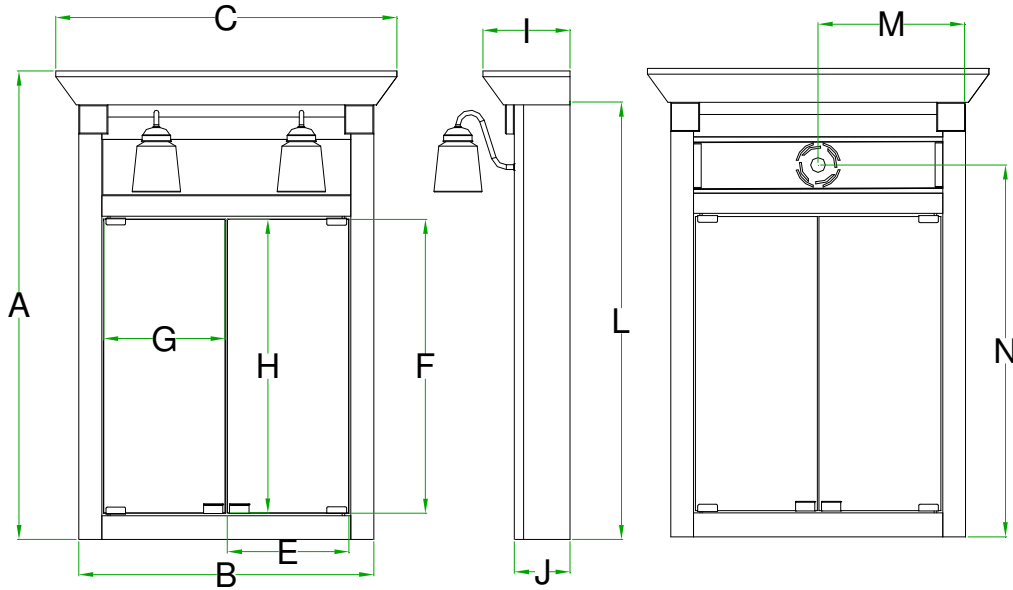

Tri-View & Bi-View Cabinet with Lights Specifications

Royale Molding Overlay Collections

Tuscany and Ulverston

Tri-View

	Cab/w Crown		Crown	Sill	Door		Mirror		Crown	Cab	Sill	Cab	Electric	
	Height A	Width B	Width C	Width D	Width E	Height F	Height G	Width H	Depth I	Depth J	Depth K	Height L	Width M	Height N
BM30TG-	36 1/2	30	32 1/2	NA	8 5/8	23 7/8	23 7/8	8 5/8	6 1/2	4 1/2	NA	35 1/4	15	30 1/4
BM36TG-	36 1/2	36	38 1/2	NA	10 5/8	23 7/8	23 7/8	10 5/8	6 1/2	4 1/2	NA	35 1/4	18	30 1/4
BM48TG-	36 1/2	48	50 1/2	NA	14 5/8	23 7/8	23 7/8	14 5/8	6 1/2	4 1/2	NA	35 1/4	24	30 1/4

Bi-View

	Cab/w Crown		Crown	Sill	Door		Mirror		Crown	Cab	Sill	Cab	Electric	
	Height A	Width B	Width C	Width D	Width E	Height F	Width G	Height H	Depth I	Depth J	Depth K	Height L	Width M	Height N
BM24BG-	37	24	26 1/2	NA	9 7/8	23 7/8	23 7/8	9 7/8	6 1/2	4 3/8	NA	35 3/8	12	30 1/4