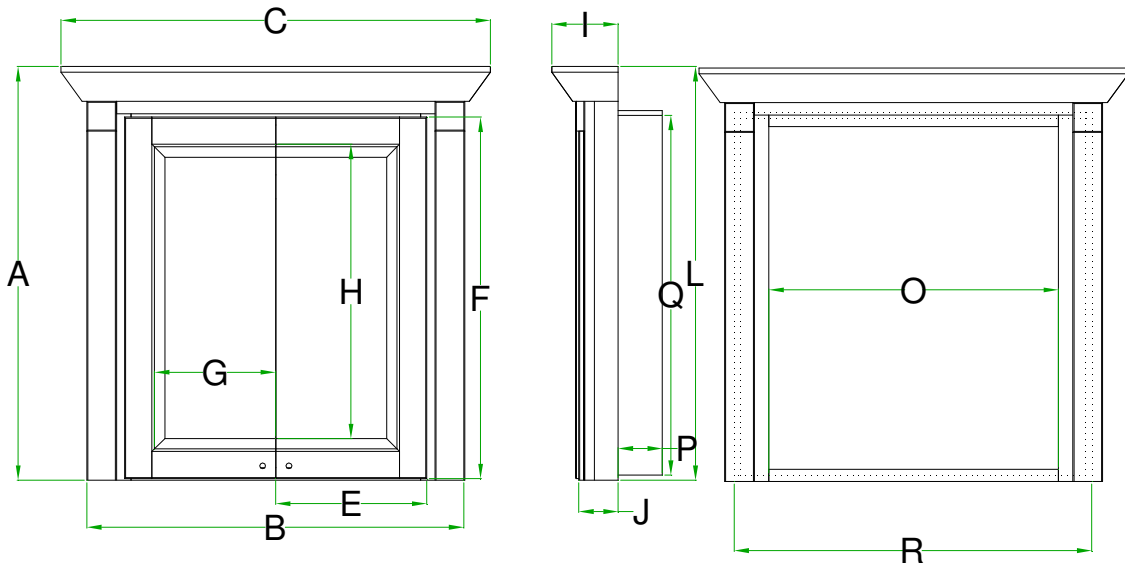

Two Door Cabinets

	Cabinet		Crown	Sill	Door		Mirror		Crown	Cab	Sill	Cab	Electric		Recessed		
	Height A	Width B	Width C	Width D	Width E	Height F	Height G	Width H	Depth I	Depth J	Depth K	Hegnt L	Width M	Height N	Depth P	Height Q	Width R
BM30RS-	31 7/8	30	32 1/2	NA	14 7/8	28 3/4	24 3/4	13 5/8	5 3/8	4 3/4	NA	31 1/8	NA	NA	3 1/2	28 7/8	28 3/8