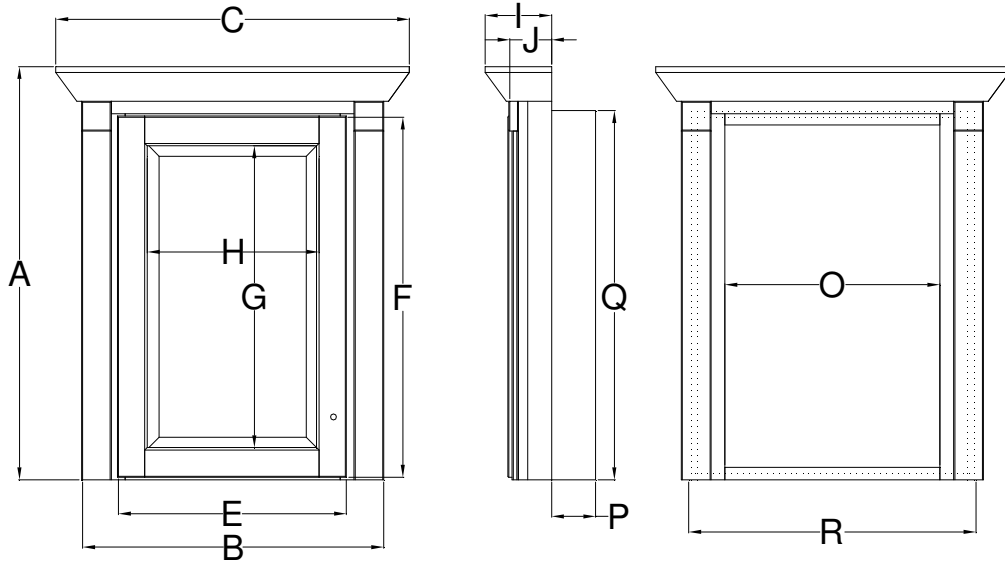

# Semi-Recessed Mirrored Cabinet Specifications

#### One Door Cabinets

	Cabinet		Crown	Sill	Door		Mirror		Crown	Cab	Sill	Cab	Electric		Recessed		
	Height A	Width B	Width C	Width D	Width E	Height F	Height G	Width H	Depth I	Depth J	Depth K	Hegnt L	Width M	Height N	Depth P	Height Q	Width R
BM24RSL	31 7/8	24	26 1/2	NA	18	28 3/4	24 3/4	12 1/2	4 3/4	3 3/8	NA	31 1/8	NA	NA	3 1/2	28 7/8	22 3/8
BM24RSR	31 7/8	24	26 1/2	NA	28	28 3/4	24 3/4	12 1/2	4 3/4	3 3/8	NA	31 1/8	NA	NA	3 1/2	28 7/8	22 3/8
BM30RSL	31 7/8	30	32 1/2	NA	23 7/8	28 3/4	24 3/4	18 3/8	4 3/4	3 3/8	NA	31 1/8	NA	NA	3 1/2	28 7/8	28 3/8
BM30RSR	31 7/8	30	32 1/2	NA	23 7/8	28 3/4	24 3/4	18 3/8	4 3/4	3 3/8	NA	31 1/8	NA	NA	3 1/2	28 7/8	28 3/8

#### Two Door Cabinets

	Cabinet		Crown	Sill	Door		Mirror		Crown	Cab	Sill	Cab	Electric		Recessed		
	Height A	Width B	Width C	Width D	Width E	Height F	Height G	Width H	Depth I	Depth J	Depth K	Hegnt L	Width M	Height N	Depth P	Height Q	Width R
BM30RS-	31 7/8	30	32 1/2	NA	14 7/8	28 3/4	24 3/4	13 5/8	5 3/8	4 3/4	NA	31 1/8	NA	NA	3 1/2	28 7/8	28 3/8