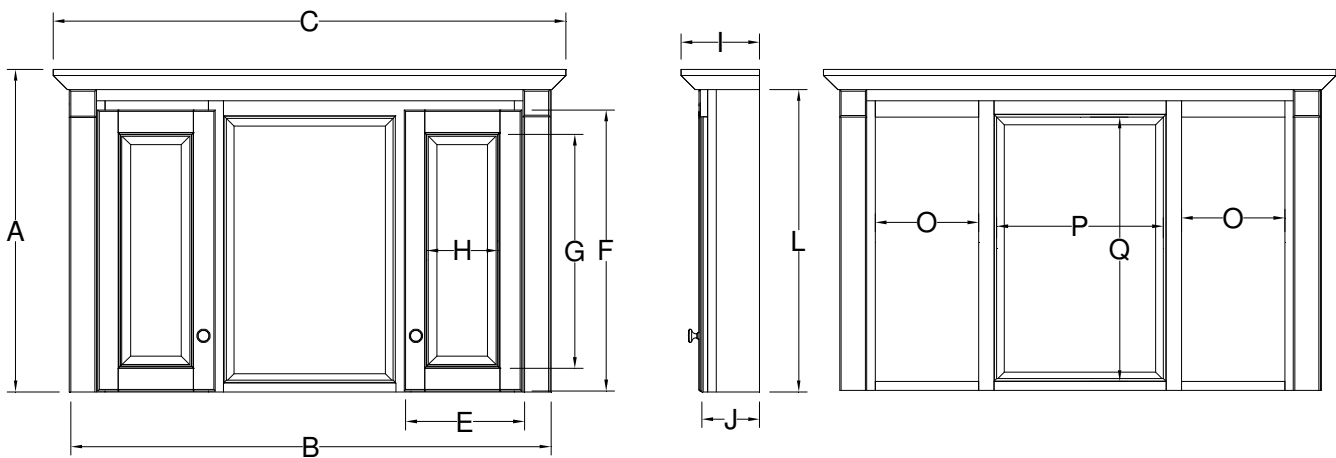

Mirrored Cabinet Specifications

Royale Molding Overlay Collections

Tuscany and Ulverston

One & Two Door Cabinets

	Height A	Width B	Width C	Width D	Width E	Height F	Height G	Width H	Depth I	Depth J	Depth K	Height L	Width M	Height N
BM18PML/R	31 7/8	18	20 1/2	NA	12	28 3/4	24 3/4	8	6 1/2	5 1/4	NA	30 1/8	NA	NA
BM24PML/R	31 7/8	24	26 5/8	NA	18	28 3/4	24 3/4	14	6 1/2	5 1/4	NA	30 1/8	NA	NA
BM30PML/R	31 7/8	30	32 1/2	NA	24	28 3/8	24 3/4	19 3/8	6 1/2	5 1/4	NA	30 1/8	NA	NA
BM30PM-	31 7/8	30	32 1/2	NA	12	28 3/8	24 3/4	9 3/4	6 1/2	5 1/4	NA	30 1/8	NA	NA

Two Door Cabinets

	Cabinet		Crown	Sill	Door		Mirror		Crown	Cab	Sill	Cab	Electric		Storage	Center Mirror	
	Height A	Width B	Width C	Width D	Width E	Height F	Height G	Width H	Depth I	Depth J	Depth K	Height L	Width M	Height N	Width O	Width P	Height Q
BM42PM-	31 7/8	42	44 1/2	NA	10 1/2	28 3/4	24 3/4	6 1/2	6 1/2	5 1/4	NA	30 1/8	NA	NA	9	15 3/4	29 3/4
BM48PM-	31 7/8	48	50 1/2	NA	14 1/2	28 3/4	24 3/4	10 1/2	6 1/2	5 1/4	NA	30 1/8	NA	NA	11	15 3/4	29 3/4