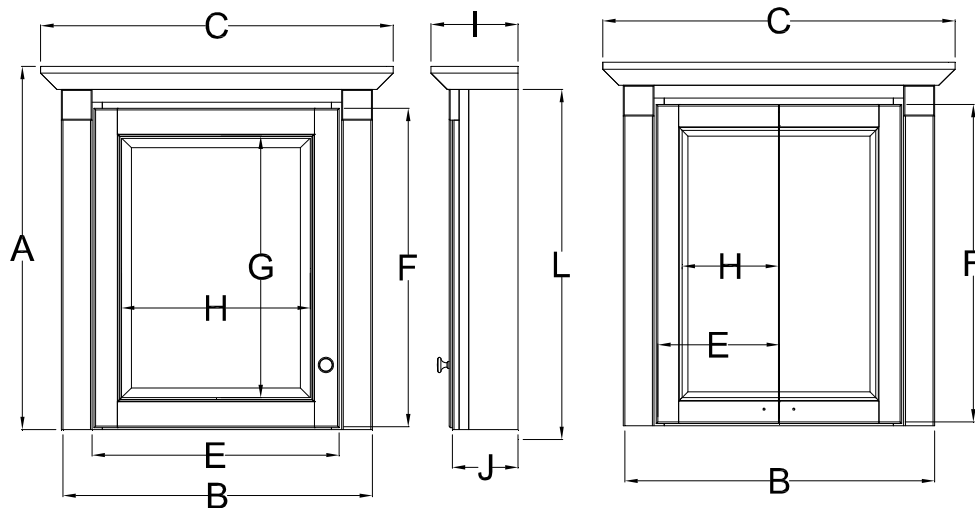

Mirrored Cabinet Specifications

Royale Molding Overlay Collections

Tuscany and Ulverston

One & Two Door Cabinets

	Height A	Width B	Width C	Width D	Width E	Height F	Height G	Width H	Depth I	Depth J	Depth K	Height L	Width M	Height N
BM18PML/R	31 7/8	18	20 1/2	NA	12	28 3/4	24 3/4	8	6 1/2	5 1/4	NA	30 1/8	NA	NA
BM24PML/R	31 7/8	24	26 5/8	NA	18	28 3/4	24 3/4	14	6 1/2	5 1/4	NA	30 1/8	NA	NA
BM30PML/R	31 7/8	30	32 1/2	NA	24	28 3/8	24 3/4	19 3/8	6 1/2	5 1/4	NA	30 1/8	NA	NA
BM30PM-	31 7/8	30	32 1/2	NA	12	28 3/8	24 3/4	9 3/4	6 1/2	5 1/4	NA	30 1/8	NA	NA

Two Door Cabinets

	Cabinet		Crown	Sill	Door		Mirror		Crown	Cab	Sill	Cab	Electric		Storage	Center Mirror	
	Height A	Width B	Width C	Width D	Width E	Height F	Height G	Width H	Depth I	Depth J	Depth K	Height L	Width M	Height N	Width O	Width P	Height Q
BM42PM-	31 7/8	42	44 1/2	NA	10 1/2	28 3/4	24 3/4	6 1/2	6 1/2	5 1/4	NA	30 1/8	NA	NA	9	15 3/4	29 3/4
BM48PM-	31 7/8	48	50 1/2	NA	14 1/2	28 3/4	24 3/4	10 1/2	6 1/2	5 1/4	NA	30 1/8	NA	NA	11	15 3/4	29 3/4