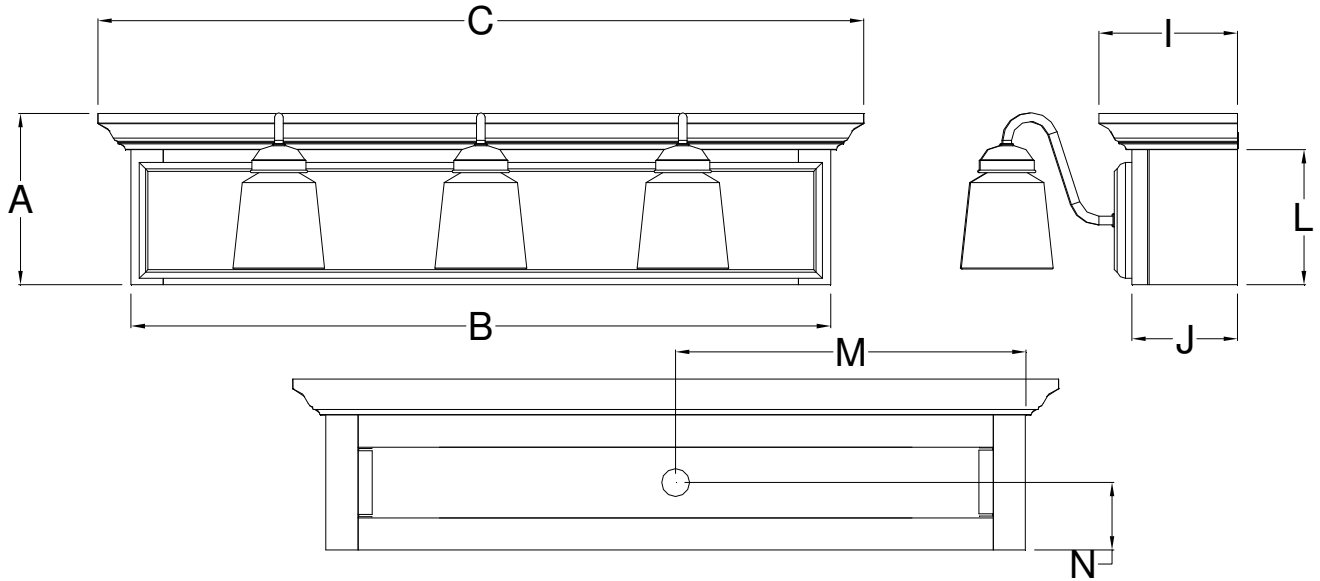

Light Bar Specifications

Royale Overlay Collections

Bedford, Quentin, Revere and Springhill

	Cabinet		Crown	Sill	Door		Mirror		Crown	Cab	Sill	Cab	Electric		Number Of Lights
	Height A	Width B	Width C	Width D	Width E	Height F	Height G	Width H	Depth I	Depth J	Depth K	Height L	Width M	Height N	
LT182G-	7 3/8	18	21 7/8	NA	NA	NA	NA	NA	5 3/4	4 1/2	NA	5 5/8	9	2 7/8	2
LT242G-	7 3/8	24	27 7/8	NA	NA	NA	NA	NA	5 3/4	4 1/2	NA	5 5/8	12	2 7/8	2
LT303G-	7 3/8	30	33 7/8	NA	NA	NA	NA	NA	5 3/4	4 1/2	NA	5 5/8	15	2 7/8	3
LT363G-	7 3/8	36	39 7/8	NA	NA	NA	NA	NA	5 3/4	4 1/2	NA	5 5/8	18	2 7/8	3
LT423G-	7 3/8	42	45 7/8	NA	NA	NA	NA	NA	5 3/4	4 1/2	NA	5 5/8	21	2 7/8	3
LT484G-	7 3/8	48	51 7/8	NA	NA	NA	NA	NA	5 3/4	4 1/2	NA	5 5/8	24	2 7/8	4

Note: from wall to center of light bulb is 10 1/4".