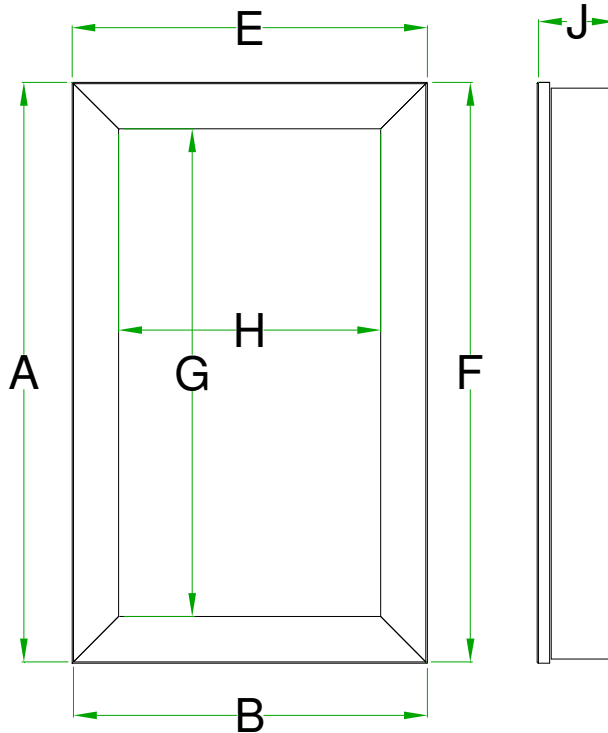

# Simple Line Mirrored Cabinet Specifications

## Molding Overlay Collections

Estate, Fireside, Heirloom, Monterey and Nottingham  
One Door Cabinets

	Cabinet		Crown	Sill	Door		Mirror		Crown	Cab	Sill	Cab	Electric		Recessed		
	Height A	Width B			Width C	Width D	Width E	Height F					Height G	Width H	Depth I	Depth J	Depth K
BM21NCL	34 1/4	21	NA	NA	21	34 1/4	28 3/4	15 1/2	NA	4 1/2	NA	34 1/4	NA	NA	NA	NA	NA
BM21NCR	34 1/4	21	NA	NA	21	34 1/4	28 3/4	15 1/2	NA	4 1/2	NA	34 1/4	NA	NA	NA	NA	NA
BM24NCL	34 1/4	24	NA	NA	24	34 1/4	28 3/4	18 1/2	NA	4 1/2	NA	34 1/4	NA	NA	NA	NA	NA
BM24NCR	34 1/4	24	NA	NA	24	34 1/4	28 3/4	18 1/2	NA	4 1/2	NA	34 1/4	NA	NA	NA	NA	NA