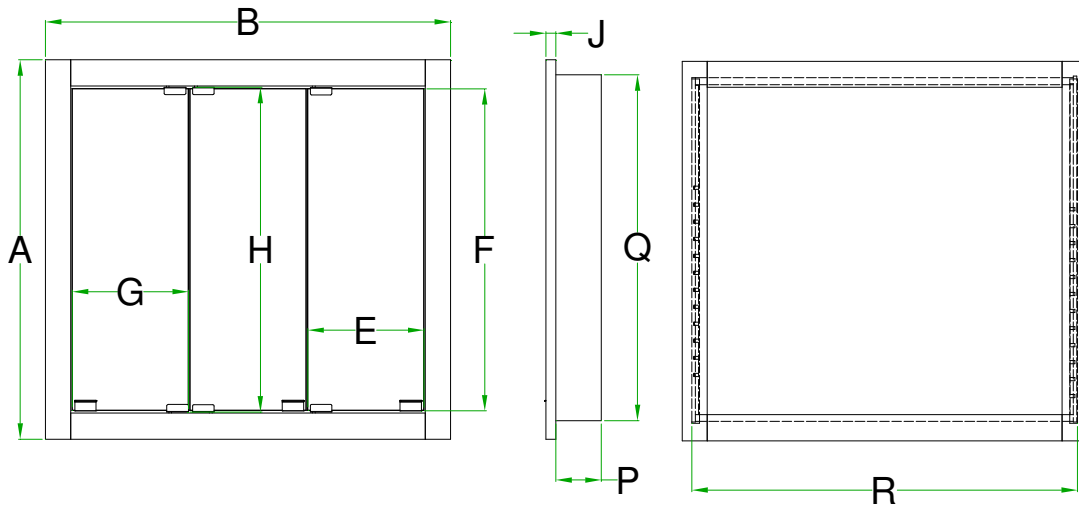

Tri-View Cabinet Specifications

Classic Overlay Collections

Coventry, Dover, Jasper, Pioneer and Signature

With Lights

	Cabinet		Crown		Sill		Door		Mirror		Crown	Cab	Sill	Electric		Recessed		
	Height A	Width B	Width C	Width D	Width E	Height F	Height G	Width H	Height I	Depth J	Depth K	Depth L	Width M	Height N	Depth P	Height Q	Width R	
BM30TG-	34 1/4	30	NA	NA	8 5/8	23 7/8	23 7/8	8 5/8	NA	3/4	NA	15	30 1/4	3 1/2	31 13/16	28 1/2		
BM36TG-	34 1/4	36	NA	NA	10 5/8	23 7/8	23 7/8	10 5/8	NA	3/4	NA	18	30 1/4	3 1/2	31 13/16	34 1/2		
BM48TG-	34 1/4	48	NA	NA	14 5/8	23 7/8	23 7/8	14 5/8	NA	3/4	NA	24	30 1/4	3 1/2	31 13/16	46 1/2		

	Cabinet		Crown		Sill		Door		Mirror		Crown	Cab	Sill	Electric		Recessed		
	Height A	Width B	Width C	Width D	Width E	Height F	Height G	Width H	Height I	Depth J	Depth K	Depth L	Width M	Height N	Depth P	Height Q	Width R	
BM30TVB	28	30	NA	NA	8 5/8	23 7/8	23 7/8	8 5/8	NA	3/4	NA	NA	NA	3 1/2	26	28 1/2		
BM36TVB	28	36	NA	NA	10 5/8	23 7/8	23 7/8	10 5/8	NA	3/4	NA	NA	NA	3 1/2	26	34 1/2		
BM48TVB	28	48	NA	NA	14 5/8	23 7/8	23 7/8	14 5/8	NA	3/4	NA	NA	NA	3 1/2	26	46 1/2		