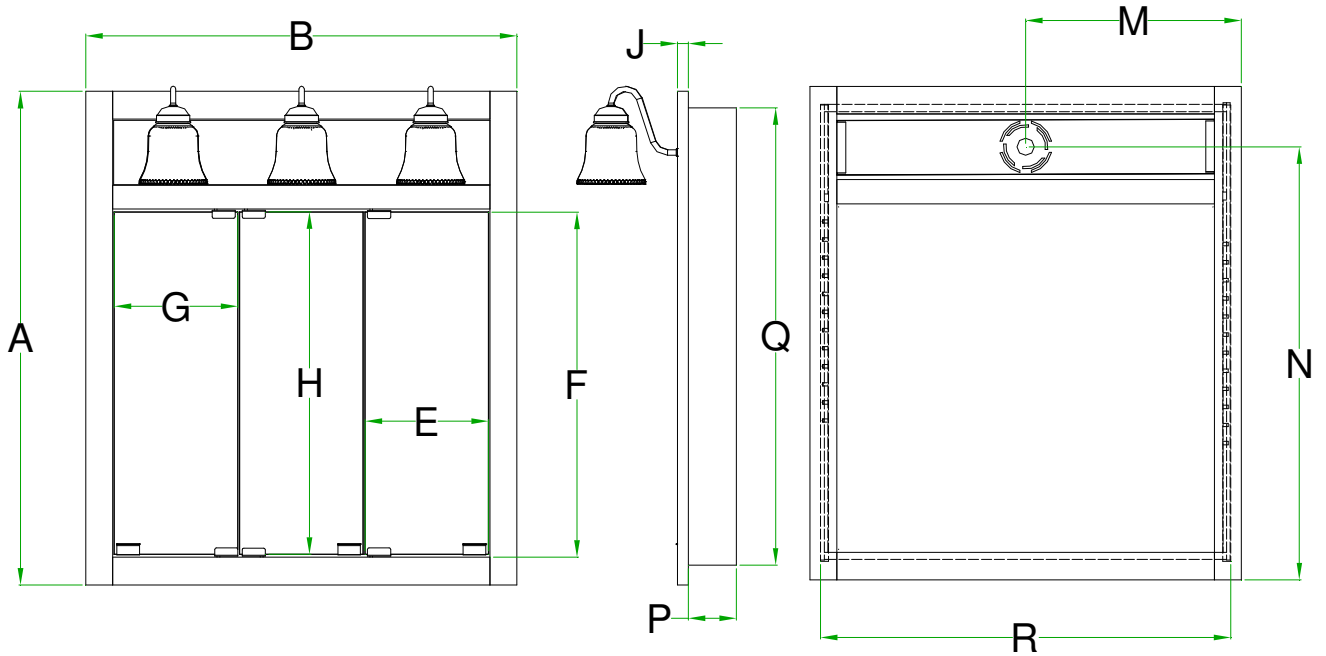

Tri-View Cabinet Specifications

Classic Overlay Collections

Coventry, Dover, Jasper, Pioneer and Signature

With Lights

	Cabinet		Crown		Sill		Door		Mirror		Crown	Cab	Sill	Electric		Recessed		
	Height A	Width B	Width C	Width D	Width E	Height F	Height G	Width H	Height I	Depth J	Depth K	Depth L	Width M	Height N	Depth P	Height Q	Width R	
BM30TG-	34 1/4	30	NA	NA	8 5/8	23 7/8	23 7/8	8 5/8	NA	3/4	NA	15	30 1/4	3 1/2	31 13/16	28 1/2		
BM36TG-	34 1/4	36	NA	NA	10 5/8	23 7/8	23 7/8	10 5/8	NA	3/4	NA	18	30 1/4	3 1/2	31 13/16	34 1/2		
BM48TG-	34 1/4	48	NA	NA	14 5/8	23 7/8	23 7/8	14 5/8	NA	3/4	NA	24	30 1/4	3 1/2	31 13/16	46 1/2		

	Cabinet		Crown		Sill		Door		Mirror		Crown	Cab	Sill	Electric		Recessed		
	Height A	Width B	Width C	Width D	Width E	Height F	Height G	Width H	Height I	Depth J	Depth K	Depth L	Width M	Height N	Depth P	Height Q	Width R	
BM30TVB	28	30	NA	NA	8 5/8	23 7/8	23 7/8	8 5/8	NA	3/4	NA	NA	NA	3 1/2	26	28 1/2		
BM36TVB	28	36	NA	NA	10 5/8	23 7/8	23 7/8	10 5/8	NA	3/4	NA	NA	NA	3 1/2	26	34 1/2		
BM48TVB	28	48	NA	NA	14 5/8	23 7/8	23 7/8	14 5/8	NA	3/4	NA	NA	NA	3 1/2	26	46 1/2		