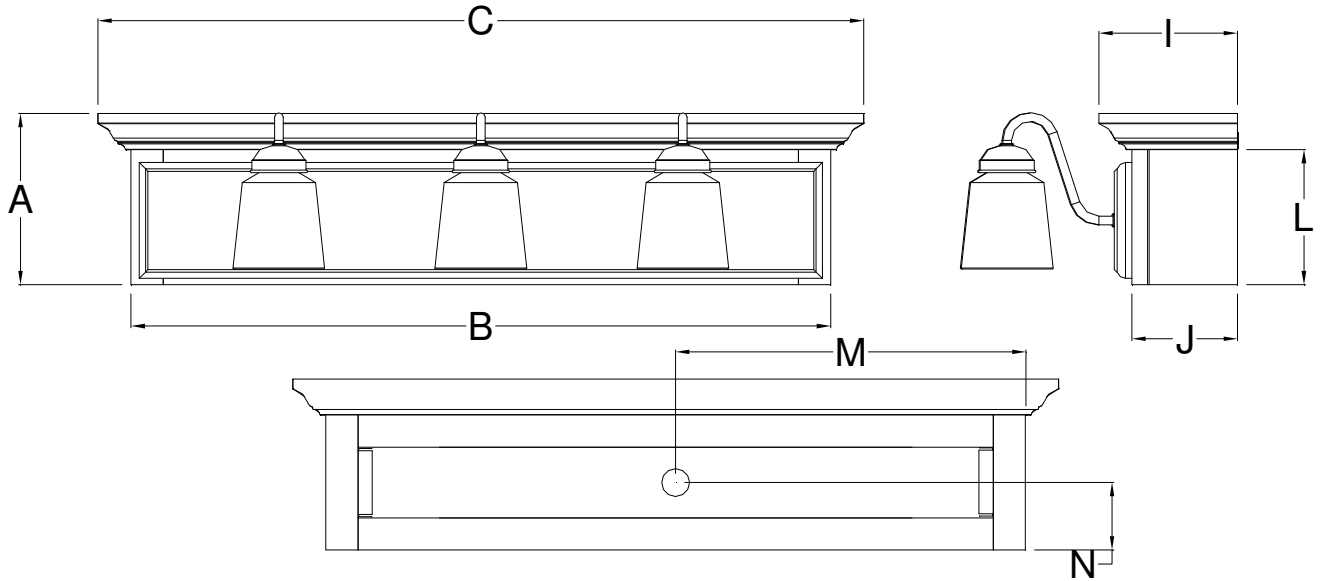

Light Bar Specifications

Classic Overlay Collections

Coventry, Dover, and Jasper

	Cabinet		Crown	Sill	Door		Mirror		Crown	Cab	Sill	Cab	Electric		Number Of Lights
	Height A	Width B	Width C	Width D	Width E	Height F	Height G	Width H	Depth I	Depth J	Depth K	Height L	Width M	Height N	
LT182G-	7 3/8	18	21 7/8	NA	NA	NA	NA	NA	5 3/4	4 1/2	NA	5 5/8	9	2 7/8	2
LT242G-	7 3/8	24	27 7/8	NA	NA	NA	NA	NA	5 3/4	4 1/2	NA	5 5/8	12	2 7/8	2
LT303G-	7 3/8	30	33 7/8	NA	NA	NA	NA	NA	5 3/4	4 1/2	NA	5 5/8	15	2 7/8	3
LT363G-	7 3/8	36	39 7/8	NA	NA	NA	NA	NA	5 3/4	4 1/2	NA	5 5/8	18	2 7/8	3
LT423G-	7 3/8	42	45 7/8	NA	NA	NA	NA	NA	5 3/4	4 1/2	NA	5 5/8	21	2 7/8	3
LT484G-	7 3/8	48	51 7/8	NA	NA	NA	NA	NA	5 3/4	4 1/2	NA	5 5/8	24	2 7/8	4