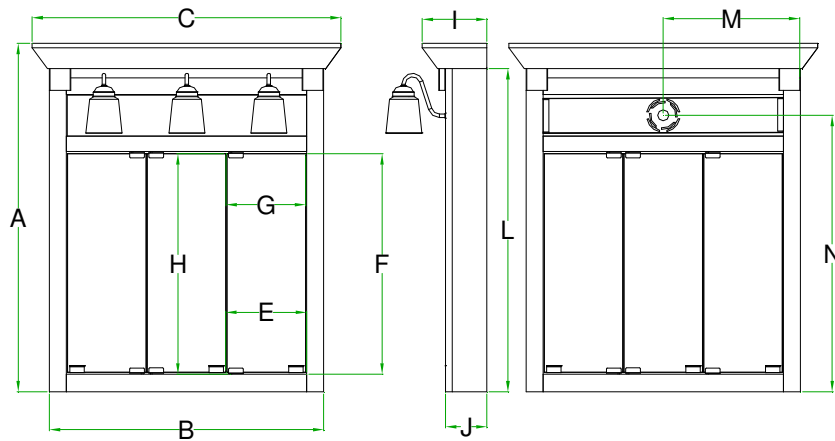

Tri-View Cabinet Specifications

Royale Molding Overlay Collections

Tuscany and Ulverston

With Lights

	Cab/w Crown		Crown	Sill	Door		Mirror		Crown	Cab	Sill	Cab	Electric	
	Height A	Width B	Width C	Width D	Width E	Height F	Height G	Width H	Depth I	Depth J	Depth K	Hegnt L	Width M	Height N
BM30TG-	36 1/2	30	32 1/2	NA	8 5/8	23 7/8	23 7/8	8 5/8	6 1/2	4 1/2	NA	35 1/4	15	30 1/4
BM36TG-	36 1/2	36	38 1/2	NA	10 5/8	23 7/8	23 7/8	10 5/8	6 1/2	4 1/2	NA	35 1/4	18	30 1/4
BM48TG-	36 1/2	48	50 1/2	NA	14 5/8	23 7/8	23 7/8	14 5/8	6 1/2	4 1/2	NA	35 1/4	24	30 1/4

	Cab/w Crown		Crown	Sill	Door		Mirror		Crown	Cab	Sill	Cab	Electric	
	Height A	Width B	Width C	Width D	Width E	Height F	Height G	Width H	Depth I	Depth J	Depth K	Hegnt L	Width M	Height N
BM30TV-	29 5/8	30	32 1/2	NA	8 5/8	23 7/8	23 7/8	8 5/8	6 1/2	4 1/2	NA	32 7/8	NA	NA
BM36TV-	29 5/8	36	36 1/2	NA	10 5/8	23 7/8	23 7/8	10 5/8	6 1/2	4 1/2	NA	32 7/8	NA	NA
BM48TV-	29 5/8	48	50 1/2	NA	14 5/8	23 7/8	23 7/8	14 5/8	6 1/2	4 1/2	NA	32 7/8	NA	NA