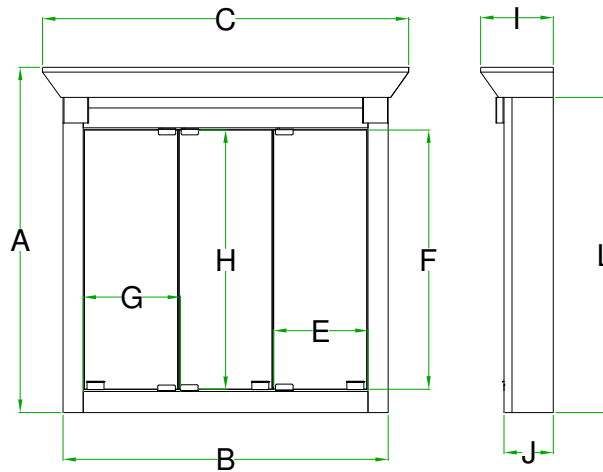

Tri-View Cabinet Specifications

Royale Molding Overlay Collections

Tuscany and Ulverston

With Lights

	Cab/w Crown		Crown	Sill	Door		Mirror		Crown	Cab	Sill	Cab	Electric	
	Height A	Width B	Width C	Width D	Width E	Height F	Height G	Width H	Depth I	Depth J	Depth K	Hegnt L	Width M	Height N
BM30TG-	36 1/2	30	32 1/2	NA	8 5/8	23 7/8	23 7/8	8 5/8	6 1/2	4 1/2	NA	35 1/4	15	30 1/4
BM36TG-	36 1/2	36	38 1/2	NA	10 5/8	23 7/8	23 7/8	10 5/8	6 1/2	4 1/2	NA	35 1/4	18	30 1/4
BM48TG-	36 1/2	48	50 1/2	NA	14 5/8	23 7/8	23 7/8	14 5/8	6 1/2	4 1/2	NA	35 1/4	24	30 1/4

	Cab/w Crown		Crown	Sill	Door		Mirror		Crown	Cab	Sill	Cab	Electric	
	Height A	Width B	Width C	Width D	Width E	Height F	Height G	Width H	Depth I	Depth J	Depth K	Hegnt L	Width M	Height N
BM30TV-	29 5/8	30	32 1/2	NA	8 5/8	23 7/8	23 7/8	8 5/8	6 1/2	4 1/2	NA	32 7/8	NA	NA
BM36TV-	29 5/8	36	36 1/2	NA	10 5/8	23 7/8	23 7/8	10 5/8	6 1/2	4 1/2	NA	32 7/8	NA	NA
BM48TV-	29 5/8	48	50 1/2	NA	14 5/8	23 7/8	23 7/8	14 5/8	6 1/2	4 1/2	NA	32 7/8	NA	NA