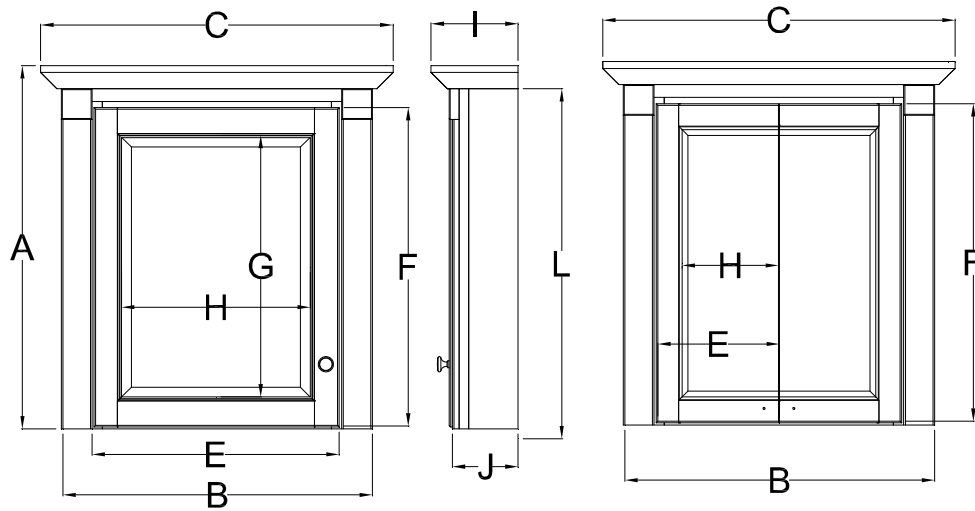

# Mirrored Cabinet Specifications

#### One & Two Door Cabinets

	Cabinet		Crown	Sill	Door		Mirror		Crown	Cab	Sill	Cab	Electric	
	Height A	Width B	Width C	Width D	Width E	Height F	Height G	Width H	Depth I	Depth J	Depth K	Hegnt L	Width M	Height N
BM18PML/R	31 3/4	18	22 1/4	NA	12	28 3/4	24 3/4	8	5 3/4	4 1/2	NA	30	NA	NA
BM24PML/R	31 3/4	24	27 7/8	NA	18	28 3/4	24 3/4	14	5 3/4	4 1/2	NA	30	NA	NA
BM30PML/R	31 3/4	30	33 7/8	NA	24	28 3/8	24 3/4	20	5 3/4	4 1/2	NA	30	NA	NA
BM30PM-	31 3/4	30	33 7/8	NA	12	28 3/8	24 3/4	10 1/8	5 3/4	4 1/2	NA	30	NA	NA
BM36PMM	31 3/4	36	39 7/8	NA	14 7/8	28 3/8	24 3/4	13	5 3/4	4 1/2	NA	30	NA	NA