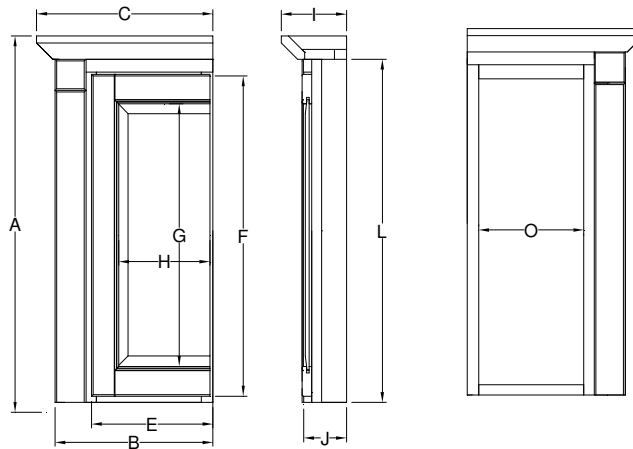

# Mirrored Cabinet Specifications

#### One & Two Door Cabinets

	Cabinet		Crown	Sill	Door		Mirror		Crown	Cab	Sill	Cab	Electric	
	Height A	Width B	Width C	Width D	Width E	Height F	Height G	Width H	Depth I	Depth J	Depth K	Hegnt L	Width M	Height N
BM18PML/R	31 3/4	18	22 1/4	NA	12	28 3/4	24 3/4	8	5 3/4	4 1/2	NA	30	NA	NA
BM24PML/R	31 3/4	24	27 7/8	NA	18	28 3/4	24 3/4	14	5 3/4	4 1/2	NA	30	NA	NA
BM30PML/R	31 3/4	30	33 7/8	NA	24	28 3/8	24 3/4	20	5 3/4	4 1/2	NA	30	NA	NA
BM30PM-	31 3/4	30	33 7/8	NA	12	28 3/8	24 3/4	10 1/8	5 3/4	4 1/2	NA	30	NA	NA
BM36PMM	31 3/4	36	39 7/8	NA	14 7/8	28 3/8	24 3/4	13	5 3/4	4 1/2	NA	30	NA	NA

	Cab/w Crown		Crown	SILL	Door		Mirror		Crown	Cab	Sill	Cab	Electric		Storage
	Height A	Width B	Width C	Width D	Width E	Height F	Height G	Width H	Depth I	Depth J	Depth K	Hegnt L	Width M	Height N	Width O
BMPB12L	31 3/4	12	14 1/8	NA	11 1/2	28 3/8	24 3/4	9 5/8	5 1/4	3 3/8	NA	30	NA	NA	8
BMPB12R	31 3/4	12	14 1/8	NA	11 1/2	28 3/8	24 3/4	9 5/8	5 1/4	3 3/8	NA	30	NA	NA	8
BMPB152L	31 3/4	15	17 1/8	NA	14 1/4	28 3/8	24 3/4	12 1/2	5 1/4	3 3/8	NA	30	NA	NA	11
BMPB15R	31 3/4	15	17 1/8	NA	14 1/4	28 3/8	24 3/4	12 1/2	5 1/4	3 3/8	NA	30	NA	NA	11