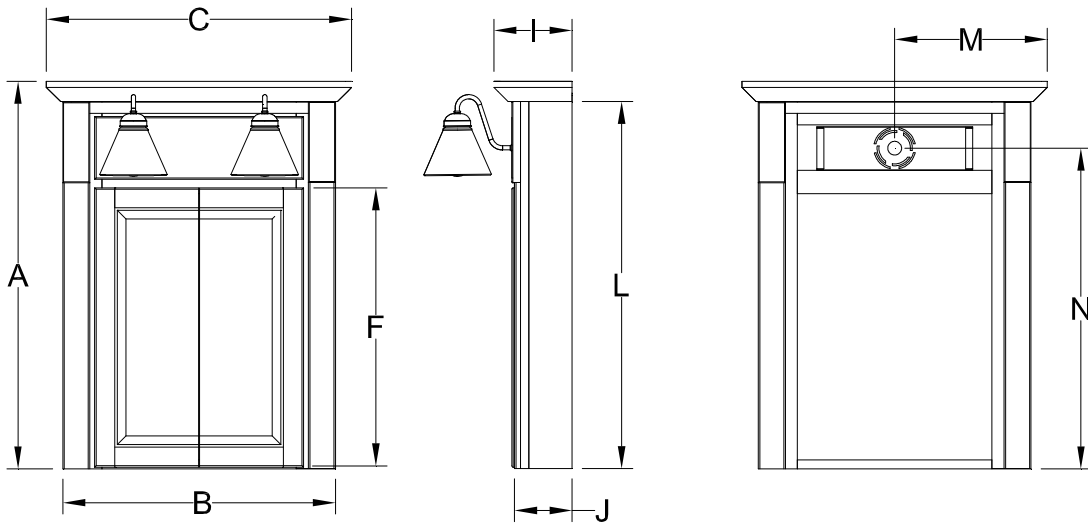

Mirrored Cabinet Specifications

Royale Molding Overlay Collections

Tuscany and Ulverston

One Door Cabinets

	Cabinet		Crown	Sill	Door		Mirror		Crown	Cab	Sill	Cab	Electric	
	Height A	Width B	Width C	Width D	Width E	Height F	Height G	Width H	Depth I	Depth J	Depth K	Hegnt L	Width M	Height N
BM18PLL/R	37	18	22 1/4	NA	12	28 3/4	24 3/4	8 1/2	5 3/4	4 1/2	NA	35 1/4	9	32 1/2
BM24PLL/R	37	24	27 7/8	NA	18	28 3/4	24 3/4	14 3/8	5 3/4	4 1/2	NA	35 1/4	12	32 1/2
BM24PBL/R	37	24	27 7/8	NA	18	28 3/4	24 3/4	14 3/8	7 1/4	6	NA	35 1/4	12	32 1/2
BM30PBL/R	37	30	33 7/8	NA	23 1/4	28 3/4	24 3/4	19 3/8	7 1/4	6	NA	36 1/4	15	32 1/2

Two Door Cabinets

	Cabinet		Crown	Sill	Door		Mirror		Crown	Cab	Sill	Cab	Electric	
	Height A	Width B	Width C	Width D	Width E	Height F	Height G	Width H	Depth I	Depth J	Depth K	Hegnt L	Width M	Height N
BM24PL-	37	24	27 7/8	NA	9	28 3/8	24 3/4	7	5 3/4	4 1/2	NA	35 1/4	12	32 1/2
BM30PL-	37	30	33 7/8	NA	11 5/8	28 3/8	24 3/4	9 1/2	5 3/4	4 1/2	NA	34 1/4	15	32 1/2
BM36PL-	37	36	39 7/8	NA	14 1/2	28 3/8	24 3/4	12 1/2	5 3/4	4 1/2	NA	35 1/4	18	32 1/2
BM24PB-	37	24	27 3/8	NA	9	28 3/8	24 3/4	7	7 1/4	6	NA	35 1/4	12	32 1/2