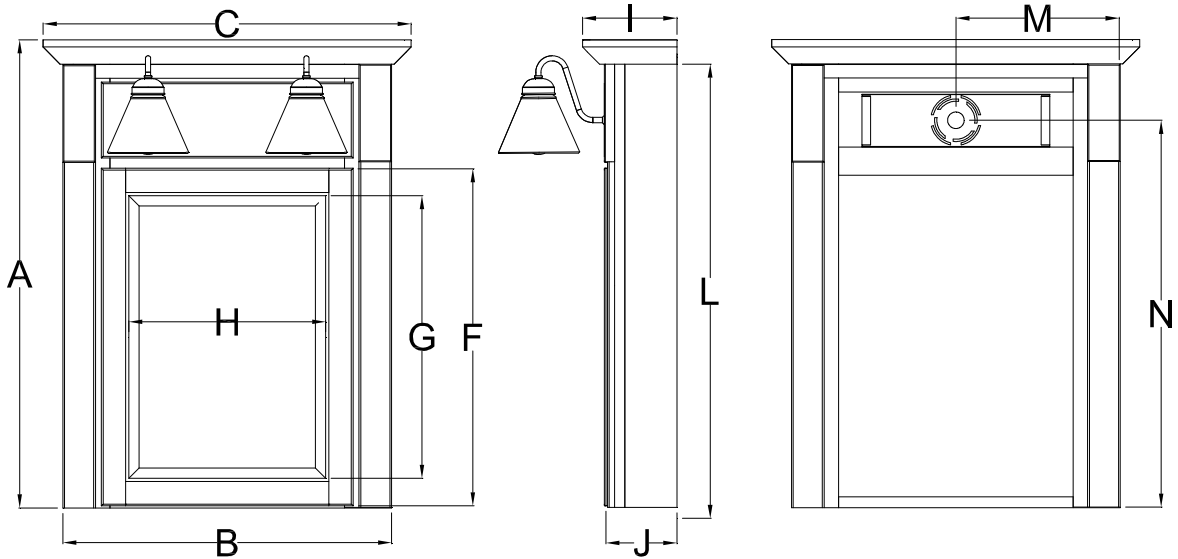

Mirrored Cabinet Specifications

Royale Molding Overlay Collections

Tuscany and Ulverston

One Door Cabinets

	Cabinet		Crown	Sill	Door		Mirror		Crown	Cab	Sill	Cab	Electric	
	Height A	Width B	Width C	Width D	Width E	Height F	Height G	Width H	Depth I	Depth J	Depth K	Hegnt L	Width M	Height N
BM18PLL/R	37	18	22 1/4	NA	12	28 3/4	24 3/4	8 1/2	5 3/4	4 1/2	NA	35 1/4	9	32 1/2
BM24PLL/R	37	24	27 7/8	NA	18	28 3/4	24 3/4	14 3/8	5 3/4	4 1/2	NA	35 1/4	12	32 1/2
BM24PBL/R	37	24	27 7/8	NA	18	28 3/4	24 3/4	14 3/8	7 1/4	6	NA	35 1/4	12	32 1/2
BM30PBL/R	37	30	33 7/8	NA	23 1/4	28 3/4	24 3/4	19 3/8	7 1/4	6	NA	36 1/4	15	32 1/2

Two Door Cabinets

	Cabinet		Crown	Sill	Door		Mirror		Crown	Cab	Sill	Cab	Electric	
	Height A	Width B	Width C	Width D	Width E	Height F	Height G	Width H	Depth I	Depth J	Depth K	Hegnt L	Width M	Height N
BM24PL-	37	24	27 7/8	NA	9	28 3/8	24 3/4	7	5 3/4	4 1/2	NA	35 1/4	12	32 1/2
BM30PL-	37	30	33 7/8	NA	11 5/8	28 3/8	24 3/4	9 1/2	5 3/4	4 1/2	NA	34 1/4	15	32 1/2
BM36PL-	37	36	39 7/8	NA	14 1/2	28 3/8	24 3/4	12 1/2	5 3/4	4 1/2	NA	35 1/4	18	32 1/2
BM24PB-	37	24	27 3/8	NA	9	28 3/8	24 3/4	7	7 1/4	6	NA	35 1/4	12	32 1/2