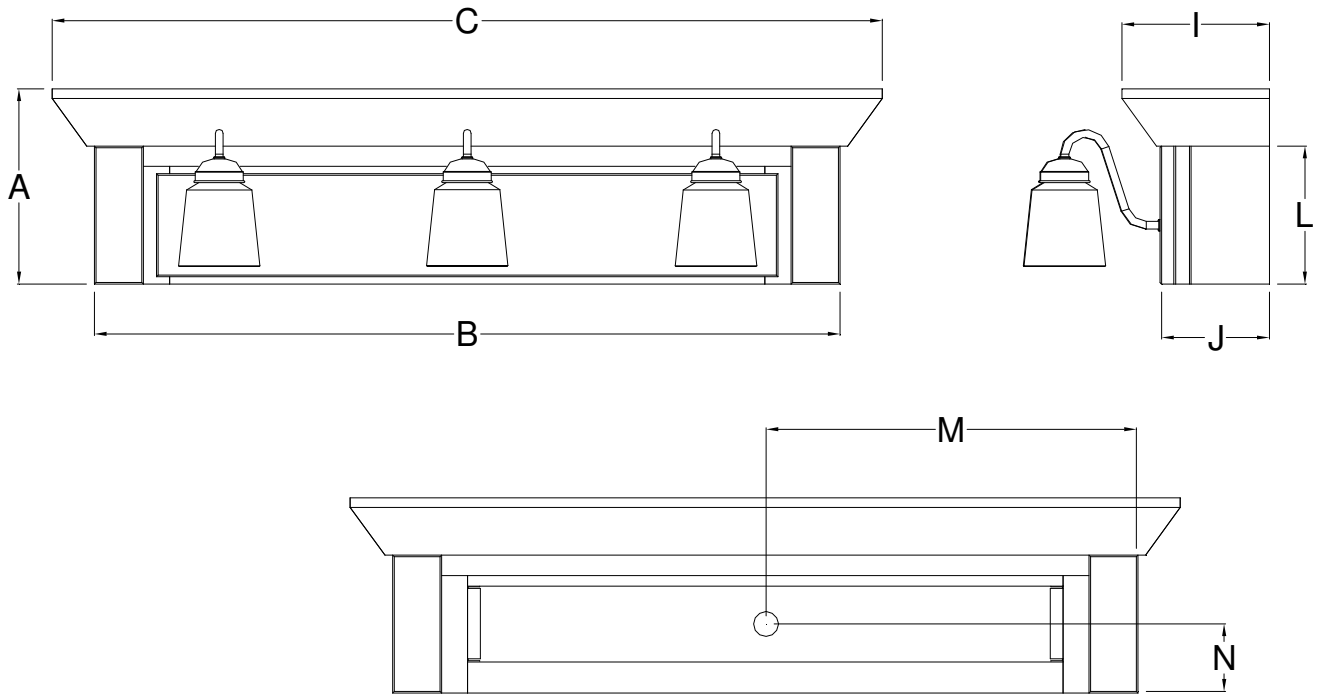

Light Bar Specifications

Royale Molding Overlay Collections

Tuscany and Ulverston

	Cabinet		Crown	Sill	Door		Mirror		Crown	Cab	Sill	Cab	Electric		Number Of Lights
	Height A	Width B	Width C	Width D	Width E	Height F	Height G	Width H	Depth I	Depth J	Depth K	Height L	Width M	Height N	
BM182G-	7 3/8	18	21 7/8	NA	NA	NA	NA	NA	5 3/4	4 1/2	NA	5 5/8	9	2 7/8	2
BM242G-	7 3/8	24	27 7/8	NA	NA	NA	NA	NA	5 3/4	4 1/2	NA	5 5/8	12	2 7/8	2
BM303G-	7 3/8	30	33 7/8	NA	NA	NA	NA	NA	5 3/4	4 1/2	NA	5 5/8	15	2 7/8	3
BM363G-	7 3/8	36	39 7/8	NA	NA	NA	NA	NA	5 3/4	4 1/2	NA	5 5/8	18	2 7/8	3
BM423G-	7 3/8	42	45 7/8	NA	NA	NA	NA	NA	5 3/4	4 1/2	NA	5 5/8	21	2 7/8	3
BM484G-	7 3/8	48	51 7/8	NA	NA	NA	NA	NA	5 3/4	4 1/2	NA	5 5/8	24	2 7/8	4