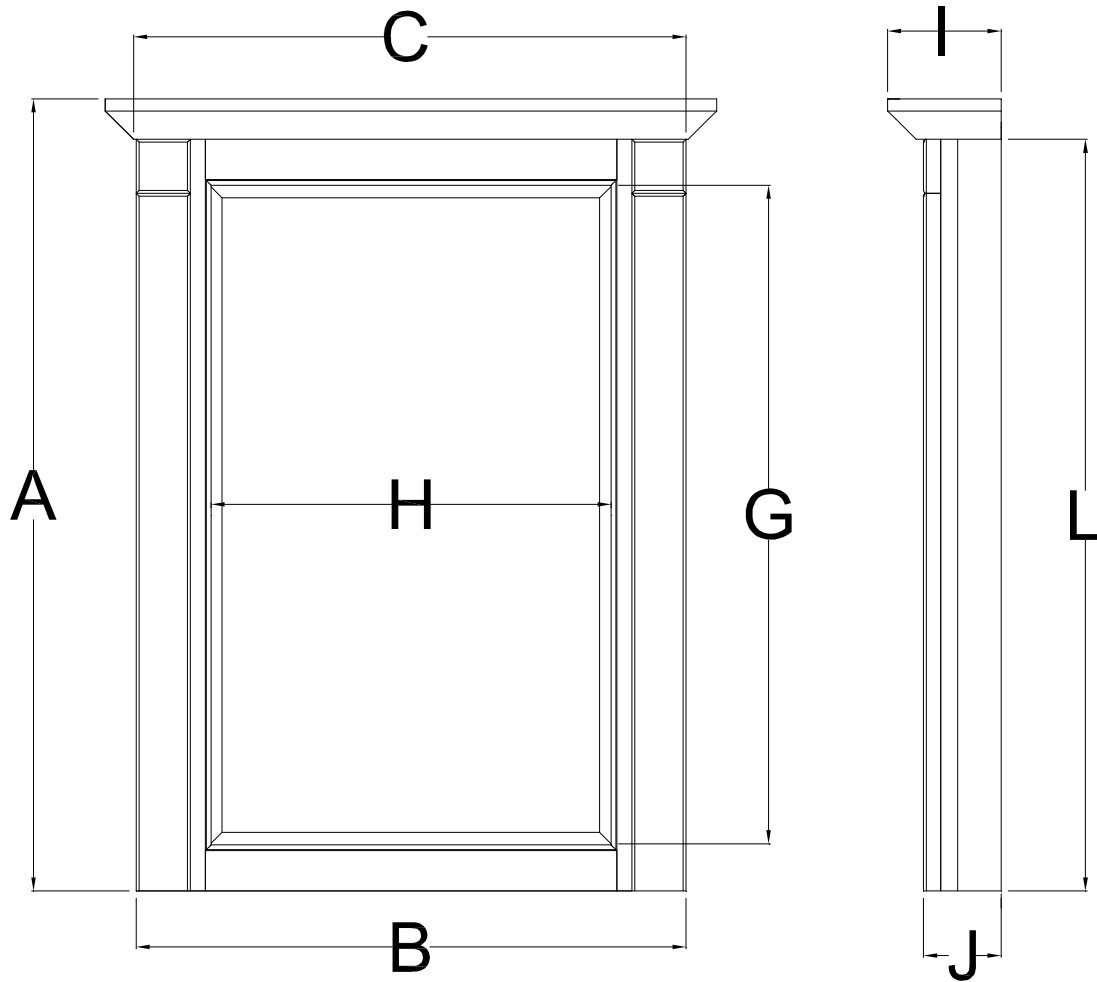

Framed Mirror Specifications

Molding Overlay Collections

Tuscany and Ulverston

Framed Mirror

	Cabinet		Crown	Sill	Door		Mirror		Crown	Cab	Sill	Cab	Electric	
	Height A	Width B	Width C	Width D	Width E	Height F	Height G	Width H	Depth I	Depth J	Depth K	Height L	Width M	Height N
BM24FM-	34 5/8	24	26	NA	NA	NA	28 3/4	18 5/8	4 1/2	3 1/4	NA	32 7/8	NA	NA
BM30FM-	34 5/8	30	32	NA	NA	NA	28 3/4	24 5/8	4 1/2	3 1/4	NA	32 7/8	NA	NA
BM36FM-	34 5/8	36	38	NA	NA	NA	28 3/4	30 5/8	4 1/2	3 1/4	NA	32 7/8	NA	NA
BM48FM-	34 5/8	48	50	NA	NA	NA	28 3/4	42 5/8	4 1/2	3 1/4	NA	32 7/8	NA	NA