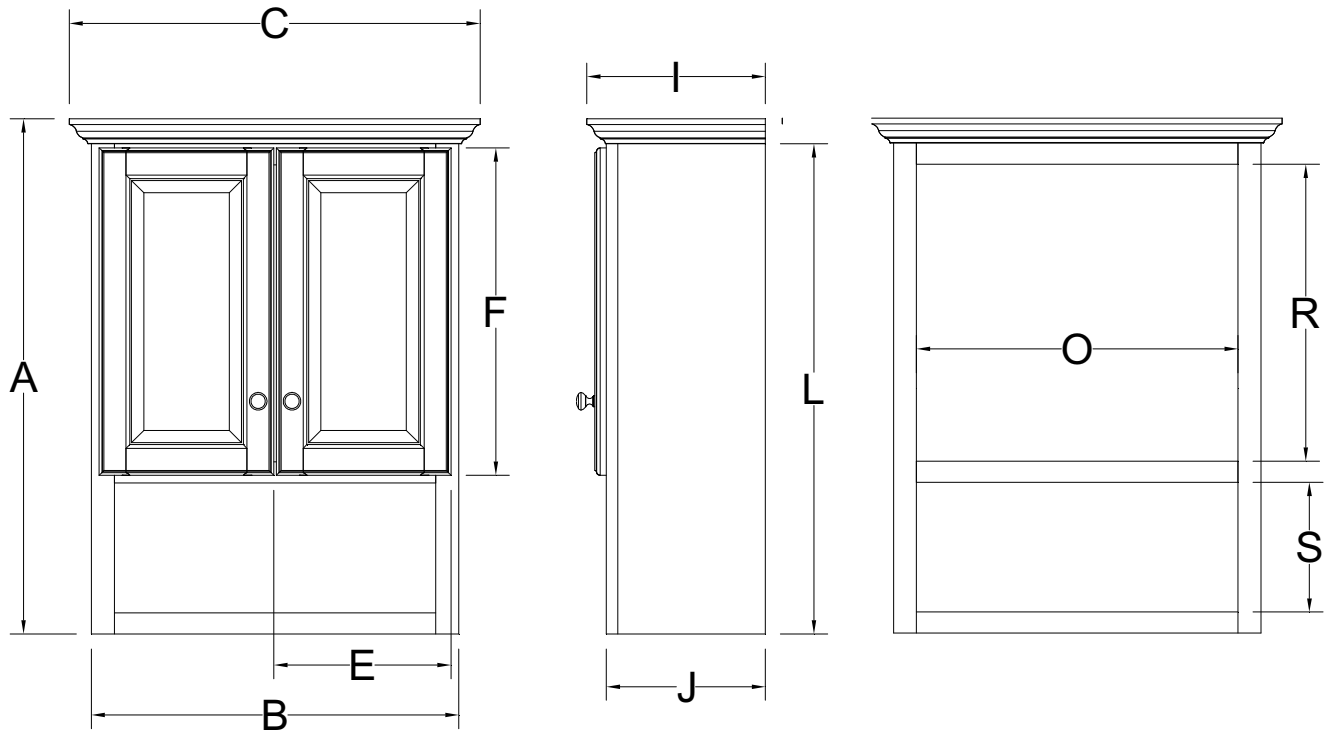

Toilet Topper Specifications

Overlay Collections

Bedford, Quentin and Revere

	Cabinet		Crown Sill		Door		Mirror		Crown	Cab	Sill	Cab	Electric		Storge	Center Mirror		Storge	
	Height A	Width B	Width C	Width D	Width E	Height F	Height G	Width H	Depth I	Depth J	Depth K	Height L	Width M	Height N	Width O	Width P	Height Q	Height R	Height S
WT2108-	30 1/2	21 3/8	22 7/8	NA	10 1/2	21 1/4	NA	NA	9 1/4	7 3/4	NA	28 1/2	NA	NA	18 5/8	NA	NA	20 1/8	5 5/8
WT2410-	33 7/8	24	26 1/2	NA	11 3/8	21 1/4	NA	NA	11 5/8	10 3/8	NA	31 3/4	NA	NA	21	NA	NA	19 1/2	9 1/2