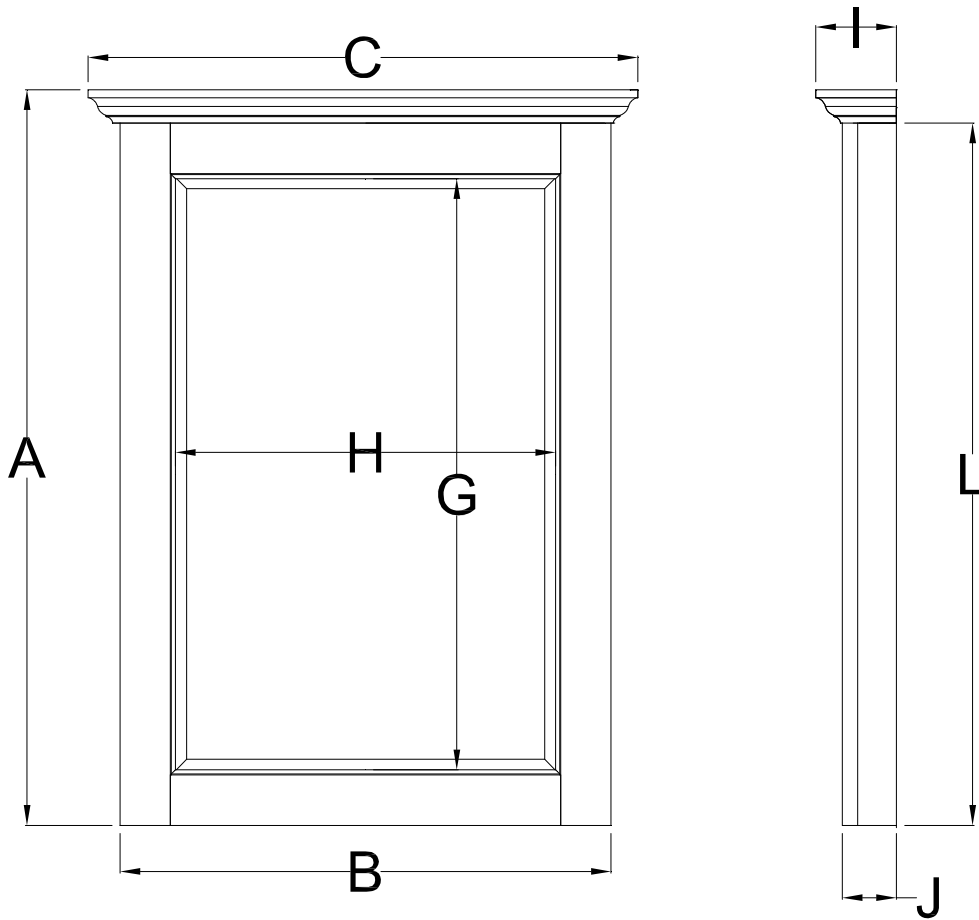

# Framed Mirror Specifications

#### Framed Mirror

	Cabinet		Crown	Sill	Door		Mirror		Crown	Cab	Sill	Cab	Electric	
	Height A	Width B	Width C	Width D	Width E	Height F	Height G	Width H	Depth I	Depth J	Depth K	Height L	Width M	Height N
BM21PF-	36	21	24	NA	NA	NA	28 7/8	18 5/8	4	2 5/8	NA	34 1/4	NA	NA
BM24PF-	36	24	26 1/2	NA	NA	NA	28 7/8	21 5/8	4	2 5/8	NA	34 1/4	NA	NA
BM30PF-	36	30	32 1/2	NA	NA	NA	28 7/8	27 5/8	4	2 5/8	NA	34 /14	NA	NA
BM36PF-	36	36	38 1/2	NA	NA	NA	28 7/8	27 5/8	4	2 5/8	NA	34 /14	NA	NA
BM48PF-	36	48	50 1/2	NA	NA	NA	28 7/8	27 5/8	4	2 5/8	NA	34 /14	NA	NA