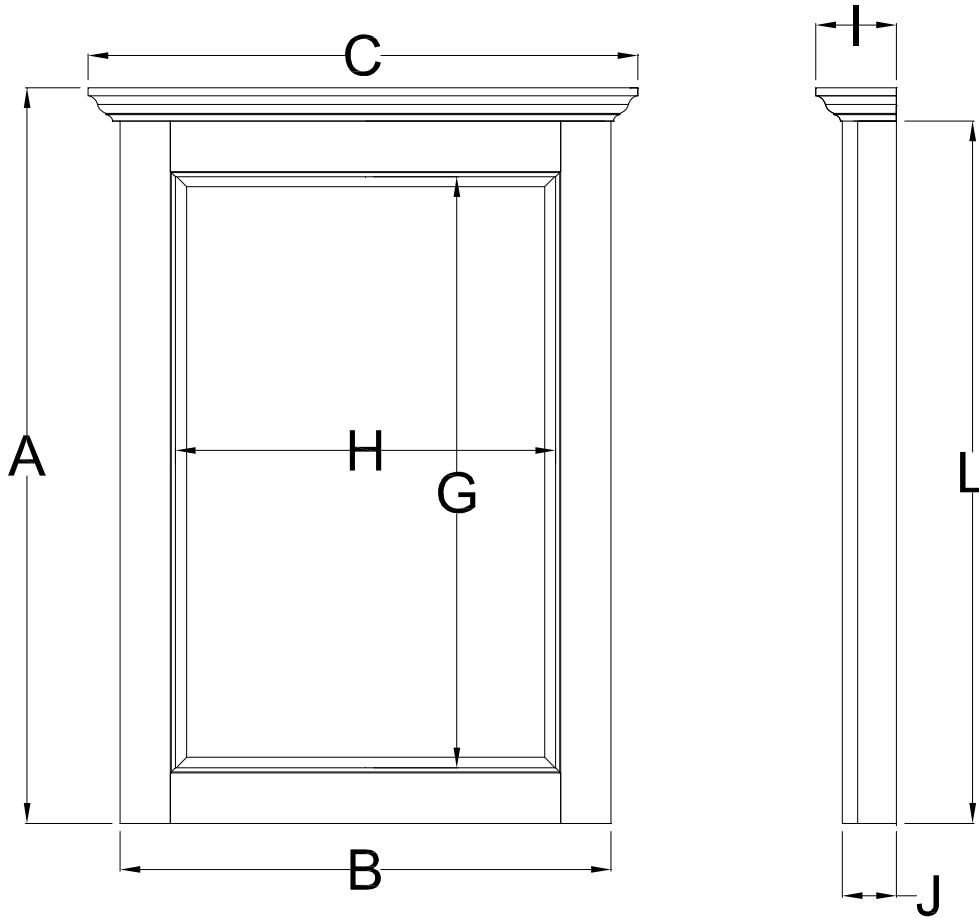

Framed Mirror Specifications

Overlay Collections

Bedford, Quentin and Revere

Framed Mirror

	Cabinet		Crown	Sill	Door		Mirror		Crown	Cab	Sill	Cab	Electric	
	Height A	Width B	Width C	Width D	Width E	Height F	Height G	Width H	Depth I	Depth J	Depth K	Height L	Width M	Height N
BM21PF-	36	21	24	NA	NA	NA	28 7/8	18 5/8	4	2 5/8	NA	34 1/4	NA	NA
BM24PF-	36	24	26 1/2	NA	NA	NA	28 7/8	21 5/8	4	2 5/8	NA	34 1/4	NA	NA
BM30PF-	36	30	32 1/2	NA	NA	NA	28 7/8	27 5/8	4	2 5/8	NA	34 /14	NA	NA
BM36PF-	36	36	38 1/2	NA	NA	NA	28 7/8	27 5/8	4	2 5/8	NA	34 /14	NA	NA
BM48PF-	36	48	50 1/2	NA	NA	NA	28 7/8	27 5/8	4	2 5/8	NA	34 /14	NA	NA