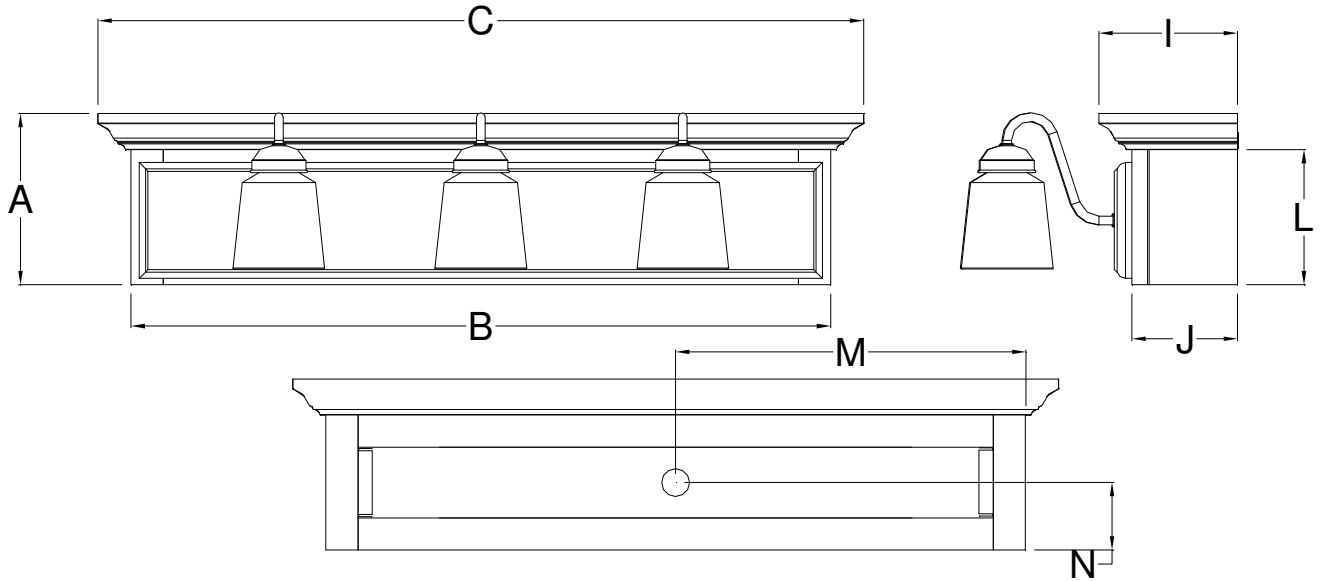

Light Bar Specifications

Royale Overlay Collections

Bedford, Quentin, and Revere

	Cabinet		Crown	Sill	Door		Mirror		Crown	Cab	Sill	Cab	Electric		Number Of Lights
	Height A	Width B	Width C	Width D	Width E	Height F	Height G	Width H	Depth I	Depth J	Depth K	Height L	Width M	Height N	
BM182G-	7 3/8	18	21 7/8	NA	NA	NA	NA	NA	5 3/4	4 1/2	NA	5 5/8	9	2 7/8	2
BM242G-	7 3/8	24	27 7/8	NA	NA	NA	NA	NA	5 3/4	4 1/2	NA	5 5/8	12	2 7/8	2
BM303G-	7 3/8	30	33 7/8	NA	NA	NA	NA	NA	5 3/4	4 1/2	NA	5 5/8	15	2 7/8	3
BM363G-	7 3/8	36	39 7/8	NA	NA	NA	NA	NA	5 3/4	4 1/2	NA	5 5/8	18	2 7/8	3
BM423G-	7 3/8	42	45 7/8	NA	NA	NA	NA	NA	5 3/4	4 1/2	NA	5 5/8	21	2 7/8	3
BM484G-	7 3/8	48	51 7/8	NA	NA	NA	NA	NA	5 3/4	4 1/2	NA	5 5/8	24	2 7/8	4