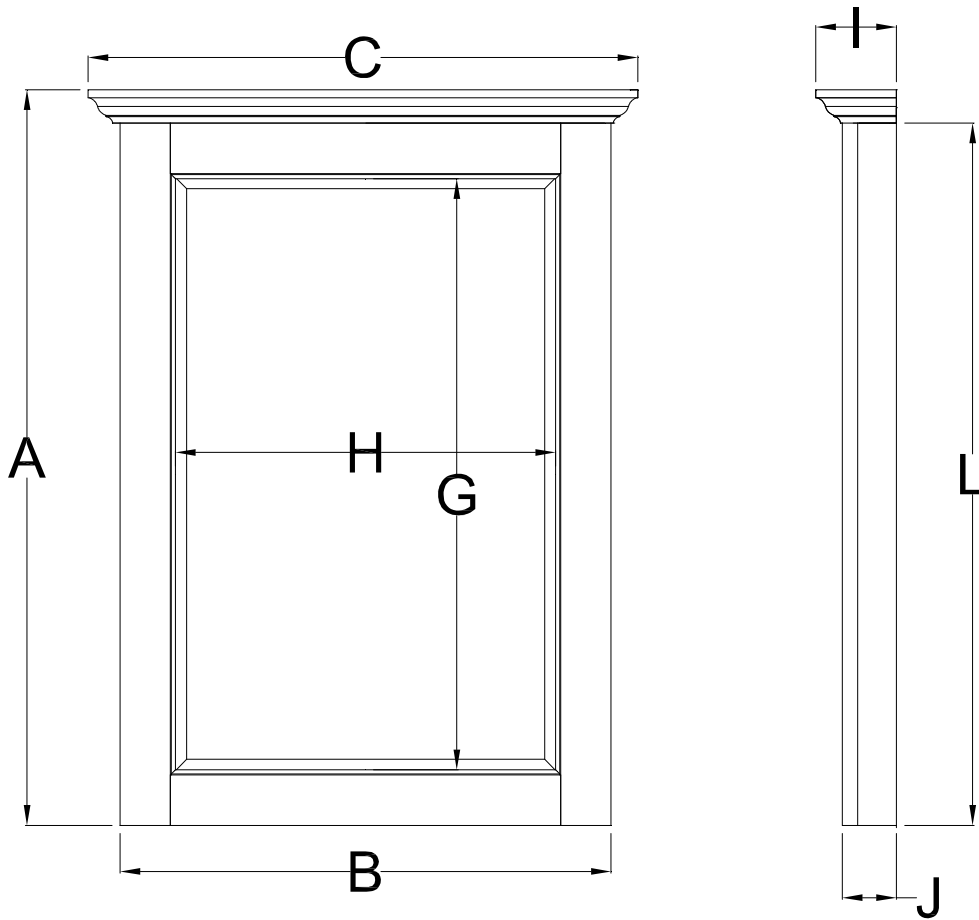

Framed Mirror Specifications

Overlay Collections

Bedford, Quentin and Revere

Framed Mirror

	Cabinet		Crown	Sill	Door		Mirror		Crown	Cab	Sill	Cab	Electric	
	Height A	Width B	Width C	Width D	Width E	Height F	Height G	Width H	Depth I	Depth J	Depth K	Height L	Width M	Height N
BM24FM-	36	24	26	NA	NA	NA	28 3/4	18 5/8	3 3/4	2 5/8	NA	34 1/4	NA	NA
BM30FM-	36	30	32	NA	NA	NA	28 3/4	24 5/8	3 3/4	2 5/8	NA	34 1/4	NA	NA
BM36FM-	36	36	38	NA	NA	NA	28 3/4	30 5/8	3 3/4	2 5/8	NA	34 1/4	NA	NA
BM48FM-	36	48	50	NA	NA	NA	28 3/4	42 5/8	3 3/4	2 5/8	NA	34 1/4	NA	NA