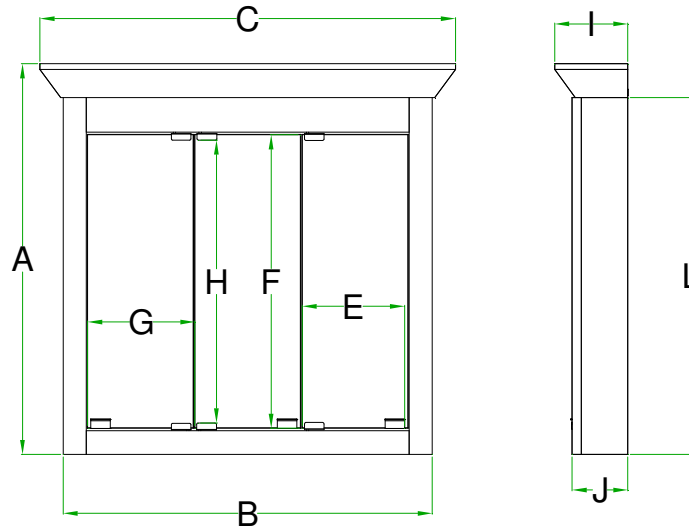

Tri-View & Bi-View Mirrored Cabinet Specifications

Royale Overlay Collections

Bedford, Quentin and Revere

Tri-View

	Cab/w Crown		Crown	Sill	Door		Mirror		Crown	Cab	Sill	Cab	Electric	
	Height A	Width B	Width C	Width D	Width E	Height F	Height G	Width H	Depth I	Depth J	Depth K	Height L	Width M	Height N
BM30TV-	29 5/8	30	32 1/2	NA	8 5/8	23 7/8	23 7/8	8 5/8	5 3/4	4 1/2	NA	32 7/8	NA	NA
BM36TV-	29 5/8	36	36 1/2	NA	10 5/8	23 7/8	23 7/8	10 5/8	5 3/4	4 1/2	NA	32 7/8	NA	NA
BM48TV-	29 5/8	48	50 1/2	NA	14 5/8	23 7/8	23 7/8	14 5/8	5 3/4	4 1/2	NA	32 7/8	NA	NA

Bi-View

	Cab/w Crown		Crown	Sill	Door		Mirror		Crown	Cab	Sill	Cab	Electric	
	Height A	Width B	Width C	Width D	Width E	Height F	Height G	Width H	Depth I	Depth J	Depth K	Height L	Width M	Height N
BM24BV-	30 3/4	24	26 1/2	NA	9 7/8	23 7/8	23 7/8	9 7/8	5 3/4	4 3/8	NA	29	NA	NA