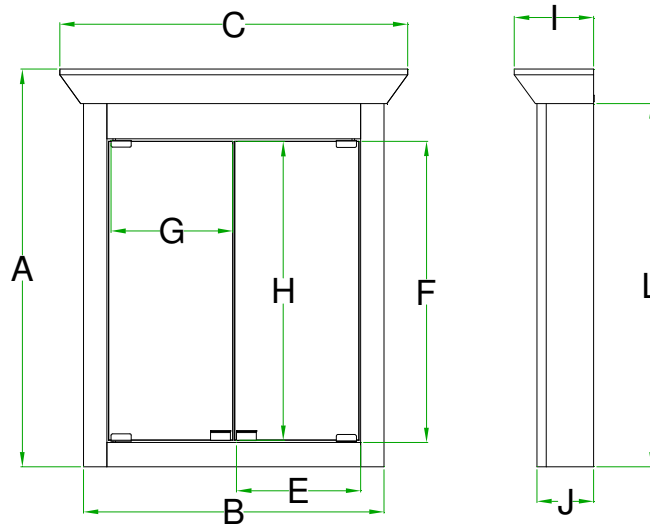

Tri-View & Bi-View Mirrored Cabinet Specifications

Royale Overlay Collections

Bedford, Quentin and Revere

Tri-View

	Cab/w Crown		Crown	Sill	Door		Mirror		Crown	Cab	Sill	Cab	Electric	
	Height A	Width B	Width C	Width D	Width E	Height F	Height G	Width H	Depth I	Depth J	Depth K	Height L	Width M	Height N
BM30TV-	29 5/8	30	32 1/2	NA	8 5/8	23 7/8	23 7/8	8 5/8	5 3/4	4 1/2	NA	32 7/8	NA	NA
BM36TV-	29 5/8	36	36 1/2	NA	10 5/8	23 7/8	23 7/8	10 5/8	5 3/4	4 1/2	NA	32 7/8	NA	NA
BM48TV-	29 5/8	48	50 1/2	NA	14 5/8	23 7/8	23 7/8	14 5/8	5 3/4	4 1/2	NA	32 7/8	NA	NA

Bi-View

	Cab/w Crown		Crown	Sill	Door		Mirror		Crown	Cab	Sill	Cab	Electric	
	Height A	Width B	Width C	Width D	Width E	Height F	Height G	Width H	Depth I	Depth J	Depth K	Height L	Width M	Height N
BM24BV-	30 3/4	24	26 1/2	NA	9 7/8	23 7/8	23 7/8	9 7/8	5 3/4	4 3/8	NA	29	NA	NA