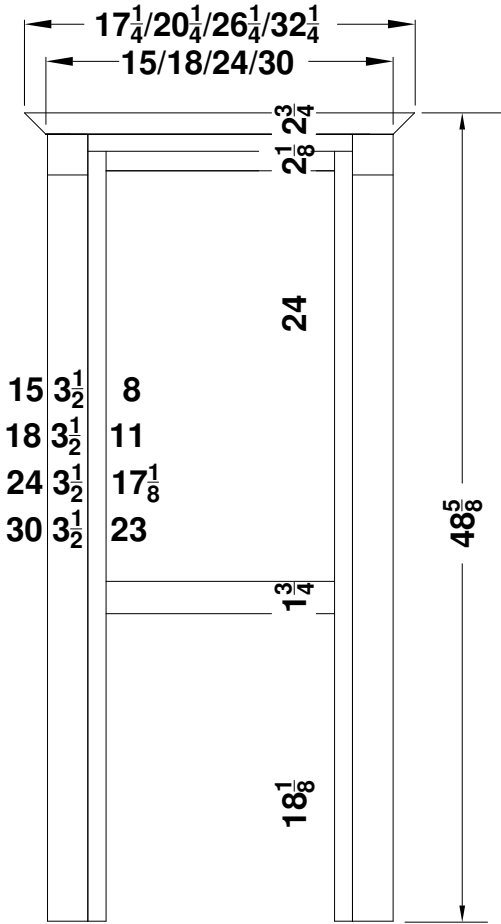

# Counter Wall Cabinets-Molding Overlay Collections

## Estate, Fireside, Heirloom, Monterey and Nottingham

All Dimensions are shown in inches rounded up or down to the nearest 1/8".

- TK1512-/10-
- TK1812-/10-
- TK2412-/10-
- TK3012-/10-
- TL1512-/10-      TG1512-/10-
- TL1812-/10-      TG1812-/10-
- TL2412-/10-      TG2412-/10-
- TL3012-/10-      TG3012-/10-

- TJ1512-/10-      TM1512-/10-
- TJ1812-/10-      TM1812-/10-
- TJ2412-/10-      TM2412-/10-
- TJ3012-/10-      TM3012-/10-

- TF1512-/10-      TE1512-/10-
- TF1812-/10-      TE1812-/10-
- TF2412-/10-      TE2412-/10-