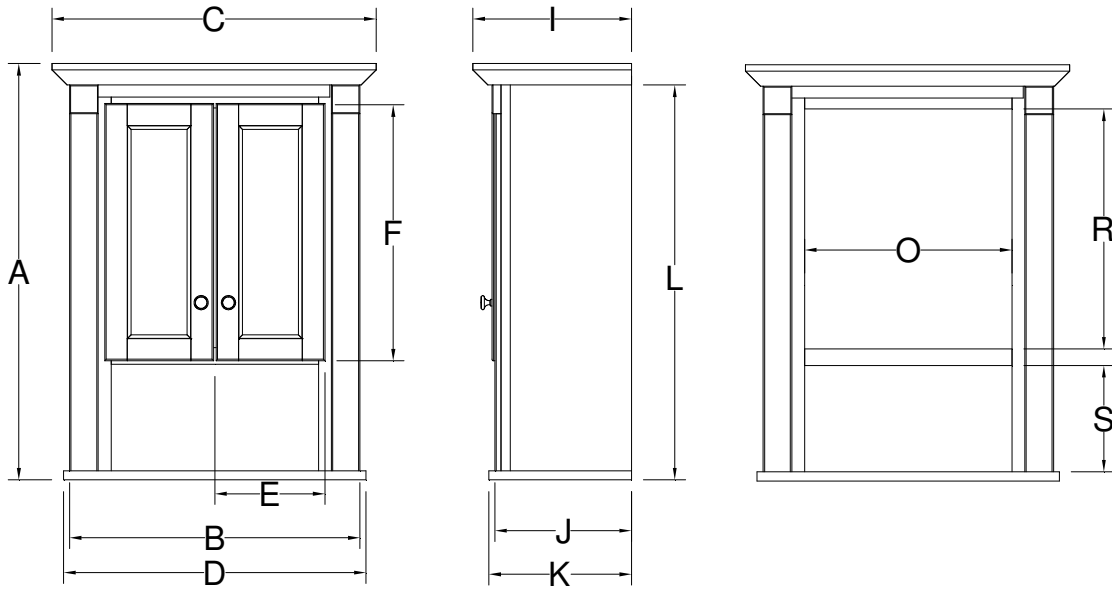

Toilet Topper Specifications

Molding Overlay Collections

Estate, Heirloom and Nottingham

	Cabinet		Crown	Sill	Door		Mirror		Crown	Cab	Sill	Cab	Electric		Storage	Center Mirror		Storage	
	Height	Width	Width	Width	Width	Height	Height	Width	Depth	Depth	Depth	Height	Width	Height	Width	Width	Height	Height	Height
	A	B	C	D	E	F	G	H	I	J	K	L	M	N	O	P	Q	R	S
WT2408	31	24	28 3/8	25	9	21 1/4	NA	NA	10 1/2	8 1/4	9	28 3/4	NA	NA	17	NA	NA	18 7/8	7 7/8
WT2410	34 1/4	24	28 3/8	25	9	21 1/4	NA	NA	13	11 1/8	11 1/2	31 3/4	NA	NA	17	NA	NA	18 7/8	9 1/4