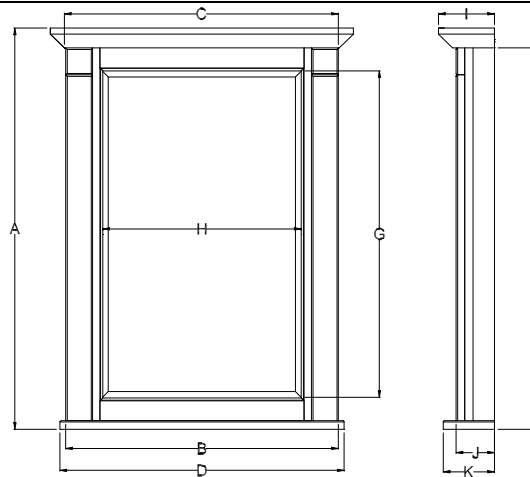

Framed Mirror Specifications Molding Overlay Collections

Estate, Fireside, Heirloom, Monterey and Nottingham

Framed Mirror with lights

	Cabinet		Crown	Sill	Door		Mirror		Crown	Cab	Sill	Cab	Electric	
	Height A	Width B	Width C	Width D	Width E	Height F	Height G	Width H	Depth I	Depth J	Depth K	Height L	Width M	Height N
BM21LF-	43 3/8	21	24 5/8	22	NA	NA	29 5/8	15 7/8	5 1/4	3 1/8	4 1/2	40 1/2	10 1/2	37 1/2
BM24LF-	43 3/8	24	27 3/4	25	NA	NA	29 5/8	18 7/8	5 1/4	3 1/8	4 1/2	40 1/2	12	37 1/2
BM30LF-	43 3/8	30	33 3/4	31	NA	NA	29 5/8	24 7/8	5 1/4	3 1/8	4 1/2	40 1/2	15	37 1/2
BM21TF-	43 3/8	21	24 5/8	22	NA	NA	29 5/8	15 7/8	5 1/4	3 1/8	4 1/2	40 1/2	NA	NA
BM24TF-	43 3/8	24	27 3/4	25	NA	NA	29 5/8	18 7/8	5 1/4	3 1/8	4 1/2	40 1/2	NA	NA
BM30TF-	43 3/8	30	33 3/4	31	NA	NA	29 5/8	24 7/8	5 1/4	3 1/8	4 1/2	40 1/2	NA	NA

Framed Mirror

	Cabinet		Crown	Sill	Door		Mirror		Crown	Cab	Sill	Cab	Electric	
	Height A	Width B	Width C	Width D	Width E	Height F	Height G	Width H	Depth I	Depth J	Depth K	Height L	Width M	Height N
BM21PF-	36 1/2	21	24 5/8	22	NA	NA	28 3/4	15 7/8	5 1/4	3 1/8	4 1/2	33 5/8	NA	NA
BM24PF-	36 1/2	24	27 3/4	25	NA	NA	28 3/4	18 7/8	5 1/4	3 1/8	4 1/2	33 5/8	NA	NA
BM30PF-	36 1/2	30	33 3/4	31	NA	NA	28 3/4	24 7/8	5 1/4	3 1/8	4 1/2	33 5/8	NA	NA
BM36PF-	36 1/2	36	39 5/8	37	NA	NA	28 3/4	30 7/8	5 1/4	3 1/8	4 1/2	33 5/8	NA	NA
BM48PF-	36 1/2	48	51 3/4	49	NA	NA	28 3/4	42 7/8	5 1/4	3 1/8	4 1/2	33 5/8	NA	NA