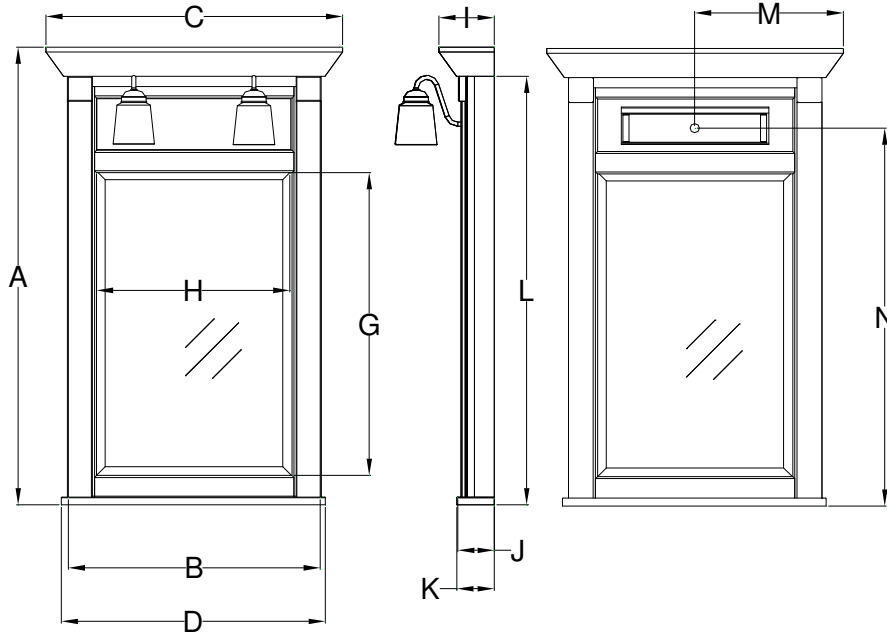

Framed Mirror Specifications Molding Overlay Collections

Estate, Fireside, Heirloom, Monterey and Nottingham

Framed Mirror with lights

	Cabinet		Crown	Sill	Door		Mirror		Crown	Cab	Sill	Cab	Electric	
	Height A	Width B	Width C	Width D	Width E	Height F	Height G	Width H	Depth I	Depth J	Depth K	Height L	Width M	Height N
BM21LF-	43 3/8	21	24 5/8	22	NA	NA	29 5/8	15 7/8	5 1/4	3 1/8	4 1/2	40 1/2	10 1/2	37 1/2
BM24LF-	43 3/8	24	27 3/4	25	NA	NA	29 5/8	18 7/8	5 1/4	3 1/8	4 1/2	40 1/2	12	37 1/2
BM30LF-	43 3/8	30	33 3/4	31	NA	NA	29 5/8	24 7/8	5 1/4	3 1/8	4 1/2	40 1/2	15	37 1/2
BM21TF-	43 3/8	21	24 5/8	22	NA	NA	29 5/8	15 7/8	5 1/4	3 1/8	4 1/2	40 1/2	NA	NA
BM24TF-	43 3/8	24	27 3/4	25	NA	NA	29 5/8	18 7/8	5 1/4	3 1/8	4 1/2	40 1/2	NA	NA
BM30TF-	43 3/8	30	33 3/4	31	NA	NA	29 5/8	24 7/8	5 1/4	3 1/8	4 1/2	40 1/2	NA	NA

Framed Mirror

	Cabinet		Crown	Sill	Door		Mirror		Crown	Cab	Sill	Cab	Electric	
	Height A	Width B	Width C	Width D	Width E	Height F	Height G	Width H	Depth I	Depth J	Depth K	Height L	Width M	Height N
BM21PF-	36 1/2	21	24 5/8	22	NA	NA	28 3/4	15 7/8	5 1/4	3 1/8	4 1/2	33 5/8	NA	NA
BM24PF-	36 1/2	24	27 3/4	25	NA	NA	28 3/4	18 7/8	5 1/4	3 1/8	4 1/2	33 5/8	NA	NA
BM30PF-	36 1/2	30	33 3/4	31	NA	NA	28 3/4	24 7/8	5 1/4	3 1/8	4 1/2	33 5/8	NA	NA
BM36PF-	36 1/2	36	39 5/8	37	NA	NA	28 3/4	30 7/8	5 1/4	3 1/8	4 1/2	33 5/8	NA	NA
BM48PF-	36 1/2	48	51 3/4	49	NA	NA	28 3/4	42 7/8	5 1/4	3 1/8	4 1/2	33 5/8	NA	NA