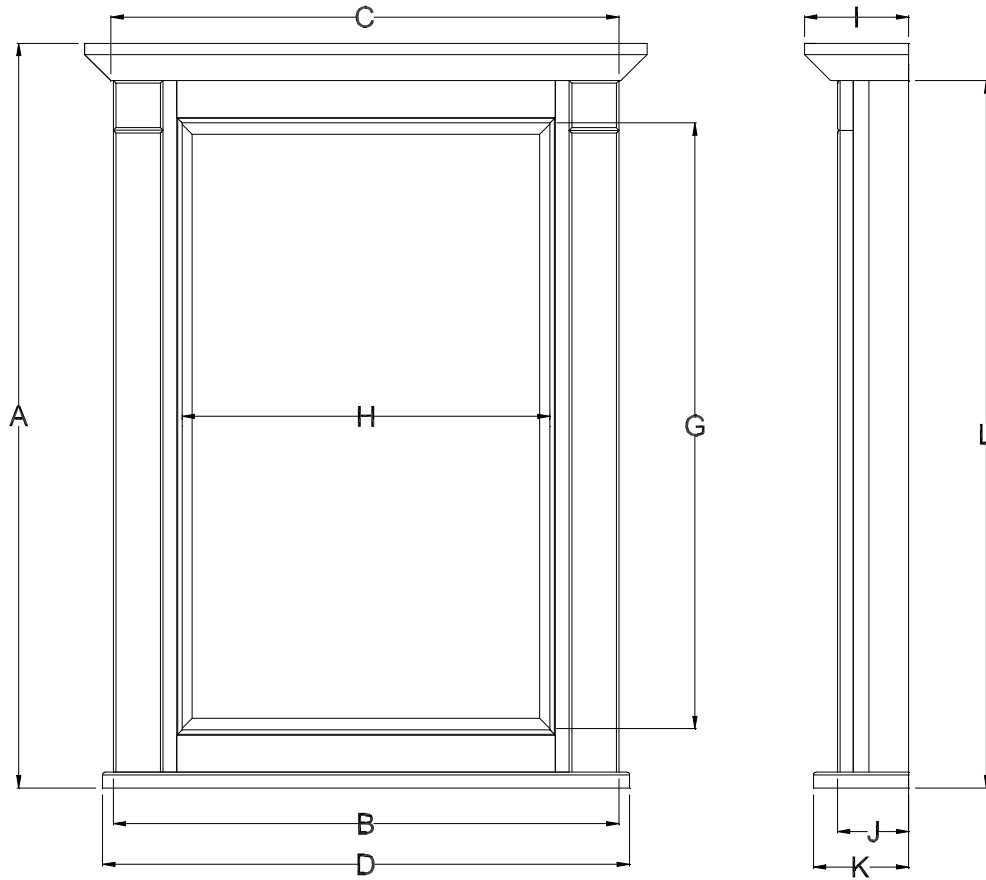

Framed Mirror Specifications Molding Overlay Collections

Estate, Fireside, Heirloom, Monterey and Nottingham

	Cabinet		Crown	Sill	Door		Mirror		Crown	Cab	Sill	Cab	Electric	
	Height	Width	Width	Width	Width	Height	Height	Width	Depth	Depth	Depth	Hegnt	Width	Height
	A	B	C	D	E	F	G	H	I	J	K	L	M	N
BMPF21-	35 1/4	21	23 1/2	22	NA	NA	28 7/8	17 1/2	4 5/8	3 3/8	4 1/2	33 1/2	NA	NA
BMPF24-	35 1/4	24	26 1/2	25	NA	NA	28 7/8	20 1/2	4 5/8	3 3/8	4 1/2	33 1/2	NA	NA
BMPF30-	35 1/4	30	32 1/2	25	NA	NA	28 7/8	26 1/2	4 5/8	3 3/8	4 1/2	33 1/2	NA	NA
BMPF36-	35 1/4	36	38 1/2	31	NA	NA	28 7/8	32 1/2	4 5/8	3 3/8	4 1/2	33 1/2	NA	NA
BMPF48-	35 1/4	48	50 1/2	49	NA	NA	28 7/8	44 1/2	4 5/8	3 3/8	4 1/2	33 1/2	NA	NA