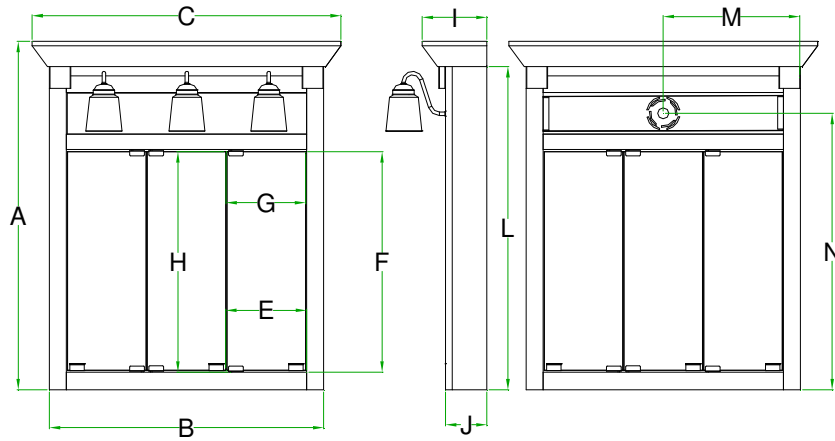

# Tri-View Cabinet Specifications

### Estate, Fireside, Heirloom, Monterey and Nottingham

With Lights

	Cab/w Crown		Crown	Sill	Door		Mirror		Crown	Cab	Sill	Cab	Electric	
	Height A	Width B	Width C	Width D	Width E	Height F	Height G	Width H	Depth I	Depth J	Depth K	Hegnt L	Width M	Height N
BM30TG-	38	30	33 7/8	NA	8 5/8	23 7/8	23 7/8	8 5/8	6 3/8	4 1/2	NA	35 1/4	15	30 1/4
BM30TG-M	38	30	30	NA	8 5/8	23 7/8	23 7/8	8 5/8	6 3/8	4 1/2	NA	35 1/4	15	30 1/4
BM36TG-	38	36	39 7/8	NA	10 5/8	23 7/8	23 7/8	10 5/8	6 3/8	4 1/2	NA	35 1/4	18	30 1/4
BM36TG-M	38	36	36	NA	10 5/8	23 7/8	23 7/8	10 5/8	6 3/8	4 1/2	NA	35 1/4	18	30 1/4
BM48TG-	38	48	51 7/8	NA	14 5/8	23 7/8	23 7/8	14 5/8	6 3/8	4 1/2	NA	35 1/4	24	30 1/4
BM48TG-M	38	48	48	NA	14 5/8	23 7/8	23 7/8	14 5/8	6 3/8	4 1/2	NA	35 1/4	24	30 1/4

	Cab/w Crown		Crown	Sill	Door		Mirror		Crown	Cab	Sill	Cab	Electric	
	Height A	Width B	Width C	Width D	Width E	Height F	Height G	Width H	Depth I	Depth J	Depth K	Hegnt L	Width M	Height N
BM30TV-	30 3/4	30	33 7/8	NA	8 5/8	23 7/8	23 7/8	8 5/8	6 3/8	4 1/2	NA	32 7/8	NA	NA
BM30TV-M	30 3/4	30	30	NA	8 5/8	23 7/8	23 7/8	8 5/8	6 3/8	4 1/2	NA	32 7/8	NA	NA
BM36TV-	30 3/4	36	39 7/8	NA	10 5/8	23 7/8	23 7/8	10 5/8	6 3/8	4 1/2	NA	32 7/8	NA	NA
BM36TV-M	30 3/4	36	36	NA	10 5/8	23 7/8	23 7/8	10 5/8	6 3/8	4 1/2	NA	32 7/8	NA	NA
BM48TV-	30 3/4	48	51 7/8	NA	14 5/8	23 7/8	23 7/8	14 5/8	6 3/8	4 1/2	NA	32 7/8	NA	NA
BM48TV-M	30 3/4	48	48	NA	14 5/8	23 7/8	23 7/8	14 5/8	6 3/8	4 1/2	NA	32 7/8	NA	NA