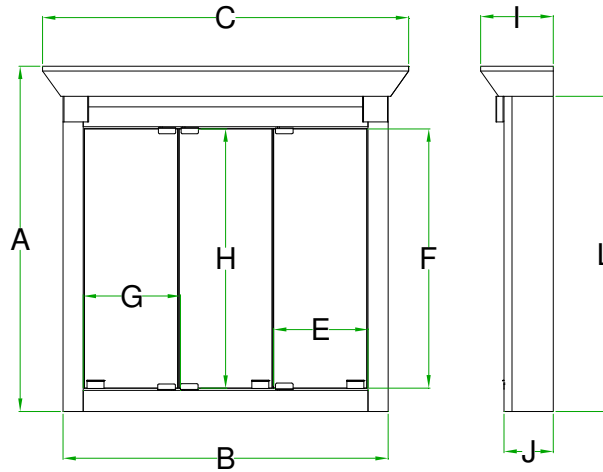

# Tri-View Cabinet Specifications

### Estate, Fireside, Heirloom, Monterey and Nottingham

With Lights

	Cab/w Crown		Crown	Sill	Door		Mirror		Crown	Cab	Sill	Cab	Electric	
	Height A	Width B	Width C	Width D	Width E	Height F	Height G	Width H	Depth I	Depth J	Depth K	Hegnt L	Width M	Height N
BM30TG-	38	30	33 7/8	NA	8 5/8	23 7/8	23 7/8	8 5/8	6 3/8	4 1/2	NA	35 1/4	15	30 1/4
BM30TG-M	38	30	30	NA	8 5/8	23 7/8	23 7/8	8 5/8	6 3/8	4 1/2	NA	35 1/4	15	30 1/4
BM36TG-	38	36	39 7/8	NA	10 5/8	23 7/8	23 7/8	10 5/8	6 3/8	4 1/2	NA	35 1/4	18	30 1/4
BM36TG-M	38	36	36	NA	10 5/8	23 7/8	23 7/8	10 5/8	6 3/8	4 1/2	NA	35 1/4	18	30 1/4
BM48TG-	38	48	51 7/8	NA	14 5/8	23 7/8	23 7/8	14 5/8	6 3/8	4 1/2	NA	35 1/4	24	30 1/4
BM48TG-M	38	48	48	NA	14 5/8	23 7/8	23 7/8	14 5/8	6 3/8	4 1/2	NA	35 1/4	24	30 1/4

	Cab/w Crown		Crown	Sill	Door		Mirror		Crown	Cab	Sill	Cab	Electric	
	Height A	Width B	Width C	Width D	Width E	Height F	Height G	Width H	Depth I	Depth J	Depth K	Hegnt L	Width M	Height N
BM30TV-	30 3/4	30	33 7/8	NA	8 5/8	23 7/8	23 7/8	8 5/8	6 3/8	4 1/2	NA	32 7/8	NA	NA
BM30TV-M	30 3/4	30	30	NA	8 5/8	23 7/8	23 7/8	8 5/8	6 3/8	4 1/2	NA	32 7/8	NA	NA
BM36TV-	30 3/4	36	39 7/8	NA	10 5/8	23 7/8	23 7/8	10 5/8	6 3/8	4 1/2	NA	32 7/8	NA	NA
BM36TV-M	30 3/4	36	36	NA	10 5/8	23 7/8	23 7/8	10 5/8	6 3/8	4 1/2	NA	32 7/8	NA	NA
BM48TV-	30 3/4	48	51 7/8	NA	14 5/8	23 7/8	23 7/8	14 5/8	6 3/8	4 1/2	NA	32 7/8	NA	NA
BM48TV-M	30 3/4	48	48	NA	14 5/8	23 7/8	23 7/8	14 5/8	6 3/8	4 1/2	NA	32 7/8	NA	NA