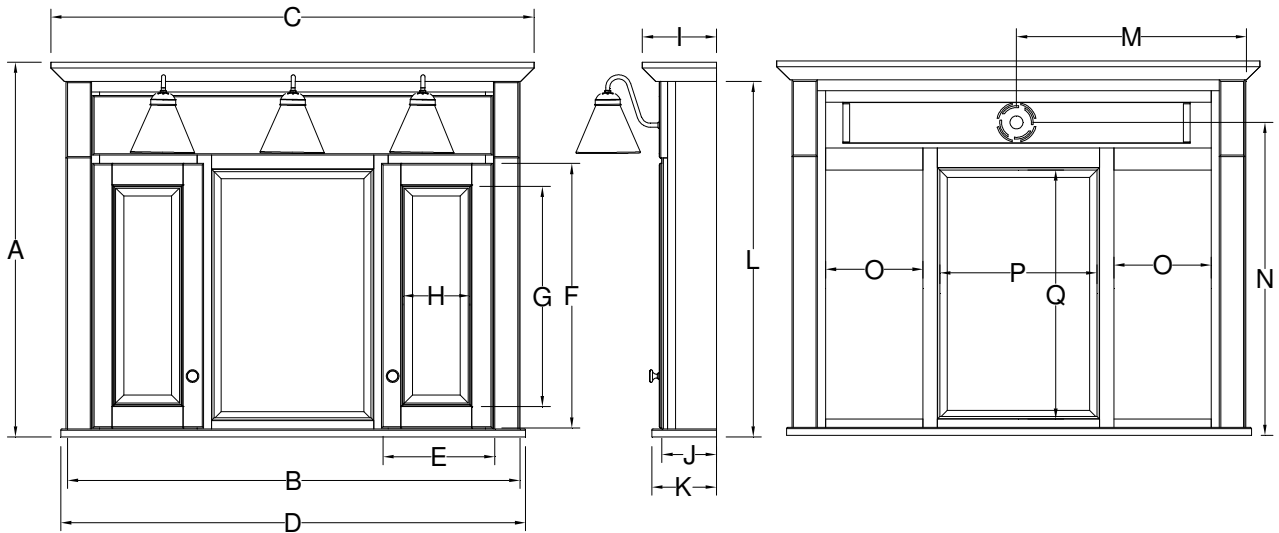

Mirrored Cabinet Specifications Molding Overlay Collections

Estate, Fireside, Heirloom, Monterey and Nottingham

Two Door Cabinets

	Cab/w Crown		Crown	Sill	Door		Mirror		Crown	Cab	Sill	Cab	Electric		Storage	Center Mirror	
	Height A	Width B	Width C	Width D	Width E	Height F	Height G	Width H	Depth I	Depth J	Depth K	Hegnt L	Width M	Height N	Width O	Width P	Height Q
BM42PL-	34 5/8	42	45 7/8	43	10 1/2	24 1/2	21	6 1/2	5 1/2	4 1/2	6	32 7/8	21	29	9	14 1/2	25 1/2
BMPL48-	34 5/8	48	51 7/8	49	12	24 1/2	21	8	5 1/2	4 1/2	6	32 7/8	24	29	11	16 1/8	25 1/2
BM42PL-M	34 5/8	42	42	41	10 1/2	24 1/2	21	6 1/2	4 1/2	4 1/2	3 3/4	32 7/8	21	29	9	14 1/2	25 1/2
BMPL48-M	34 5/8	48	48	46 1/2	12	24 1/2	21	8	4 1/2	4 1/2	3 3/4	32 7/8	24	29	11	16 1/8	25 1/2

Note: The 48" cabinet will have 4 light globes.

Two Door Cabinets

	Cab/w Crown		Crown	Sill	Door		Mirror		Crown	Cab	Sill	Cab	Electric		Storage	Center Mirror	
	Height A	Width B	Width C	Width D	Width E	Height F	Height G	Width H	Depth I	Depth J	Depth K	Hegnt L	Width M	Height N	Width O	Width P	Height Q
BM42PL-	34 5/8	42	45 7/8	43	10 1/2	24 1/2	21	6 1/2	5 1/2	4 1/2	6	32 7/8	NA	NA	9	14 1/2	25 1/2
BM48PL-	34 5/8	48	51 7/8	49	12	24 1/2	21	8	5 1/2	4 1/2	6	32 7/8	NA	NA	11	16 1/8	25 1/2
BM42PL-M	34 5/8	42	42	40 1/2	10 1/2	24 1/2	21	6 1/2	4 1/2	4 1/2	3 3/4	32 7/8	NA	NA	9	14 1/2	25 1/2
BM48PL-M	34 5/8	48	48	46 1/2	12	24 1/2	21	8	4 1/2	4 1/2	3 3/4	32 7/8	NA	NA	11	16 1/8	25 1/2