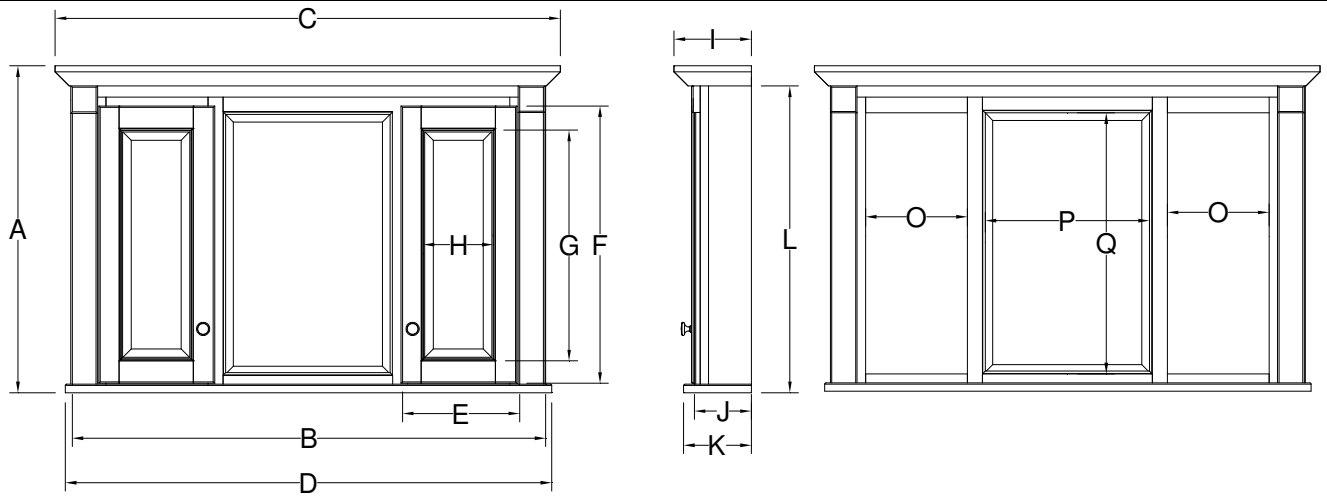

Mirrored Cabinet Specifications Molding Overlay Collections

Estate, Fireside, Heirloom, Monterey and Nottingham

Two Door Cabinets

	Cab/w Crown		Crown	Sill	Door		Mirror		Crown	Cab	Sill	Cab	Electric		Storage	Center Mirror	
	Height A	Width B	Width C	Width D	Width E	Height F	Height G	Width H	Depth I	Depth J	Depth K	Hegnt L	Width M	Height N	Width O	Width P	Height Q
BM42PL-	34 5/8	42	45 7/8	43	10 1/2	24 1/2	21	6 1/2	5 1/2	4 1/2	6	32 7/8	21	29	9	14 1/2	25 1/2
BMPL48-	34 5/8	48	51 7/8	49	12	24 1/2	21	8	5 1/2	4 1/2	6	32 7/8	24	29	11	16 1/8	25 1/2
BM42PL-M	34 5/8	42	42	41	10 1/2	24 1/2	21	6 1/2	4 1/2	4 1/2	3 3/4	32 7/8	21	29	9	14 1/2	25 1/2
BMPL48-M	34 5/8	48	48	46 1/2	12	24 1/2	21	8	4 1/2	4 1/2	3 3/4	32 7/8	24	29	11	16 1/8	25 1/2

Note: The 48" cabinet will have 4 light globes.

Two Door Cabinets

	Cab/w Crown		Crown	Sill	Door		Mirror		Crown	Cab	Sill	Cab	Electric		Storage	Center Mirror	
	Height A	Width B	Width C	Width D	Width E	Height F	Height G	Width H	Depth I	Depth J	Depth K	Hegnt L	Width M	Height N	Width O	Width P	Height Q
BM42PL-	34 5/8	42	45 7/8	43	10 1/2	24 1/2	21	6 1/2	5 1/2	4 1/2	6	32 7/8	NA	NA	9	14 1/2	25 1/2
BM48PL-	34 5/8	48	51 7/8	49	12	24 1/2	21	8	5 1/2	4 1/2	6	32 7/8	NA	NA	11	16 1/8	25 1/2
BM42PL-M	34 5/8	42	42	40 1/2	10 1/2	24 1/2	21	6 1/2	4 1/2	4 1/2	3 3/4	32 7/8	NA	NA	9	14 1/2	25 1/2
BM48PL-M	34 5/8	48	48	46 1/2	12	24 1/2	21	8	4 1/2	4 1/2	3 3/4	32 7/8	NA	NA	11	16 1/8	25 1/2