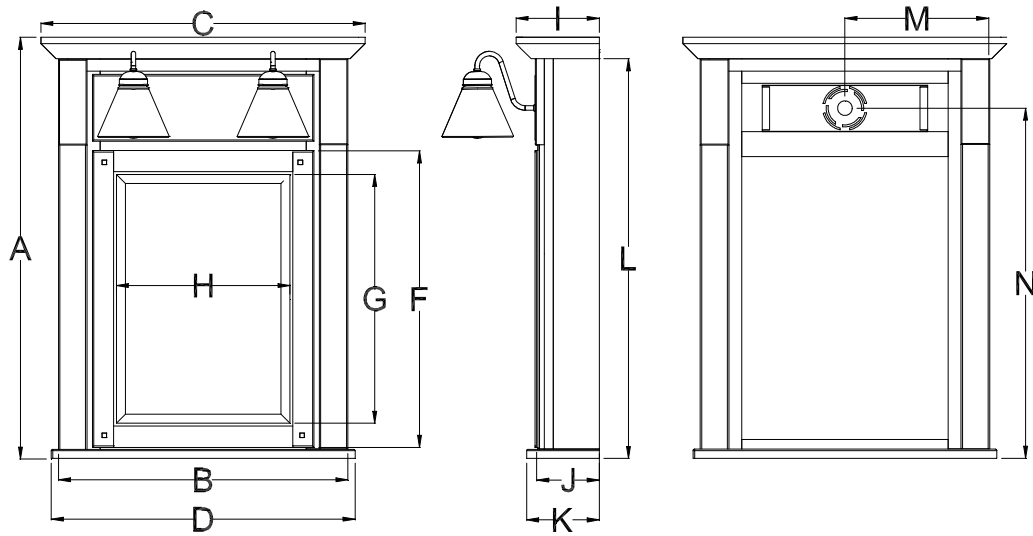

## One Door Cabinets

	Cabinet		Crown	Sill	Door		Mirror		Crown	Cab	Sill	Cab	Electric	
	Height A	Width B	Width C	Width D	Width E	Height F	Height G	Width H	Depth I	Depth J	Depth K	Hegnt L	Width M	Height N
BM18PLL/R	39 1/2	18	22 3/8	19	12	28 3/4	24 3/4	8 1/2	7 3/8	5 1/4	6	36 5/8	9	32 1/2
BM24PLL/R	39 1/2	24	28 3/8	25	18	28 3/4	24 3/4	14 3/8	7 3/8	5 1/4	6	36 5/8	12	32 1/2
BM24PBL/R	39 1/2	24	28 3/8	25	18	28 3/4	24 3/4	14 3/8	8 7/8	7 1/2	9	36 5/8	12	32 1/2
BM30PBL/R	39 1/2	30	34 3/8	31	23 1/4	28 3/4	24 3/4	19 3/8	8 7/8	7 1/2	9	36 5/8	15	32 1/2

## Two Door Cabinets

	Cabinet		Crown	Sill	Door		Mirror		Crown	Cab	Sill	Cab	Electric	
	Height A	Width B	Width C	Width D	Width E	Height F	Height G	Width H	Depth I	Depth J	Depth K	Hegnt L	Width M	Height N
BMPL24-	39 1/2	24	28 3/8	25	9	28 3/8	24 3/4	7	7 3/8	5 1/4	6	36 5/8	12	32 1/2
BMPL30-	39 1/2	30	34 3/8	31	11 5/8	28 3/8	24 3/4	7	7 3/8	5 1/4	6	36 5/8	15	32 1/2
BMPB24-	39 1/2	24	28 3/8	25	9	28 3/8	24 3/4	9 1/2	8 7/8	7 1/2	9	36 5/8	12	32 1/2
BMPB30-	39 1/2	30	34 3/8	31	11 5/8	28 3/8	24 3/4	9 1/2	8 7/8	7 1/2	9	36 5/8	15	32 1/2