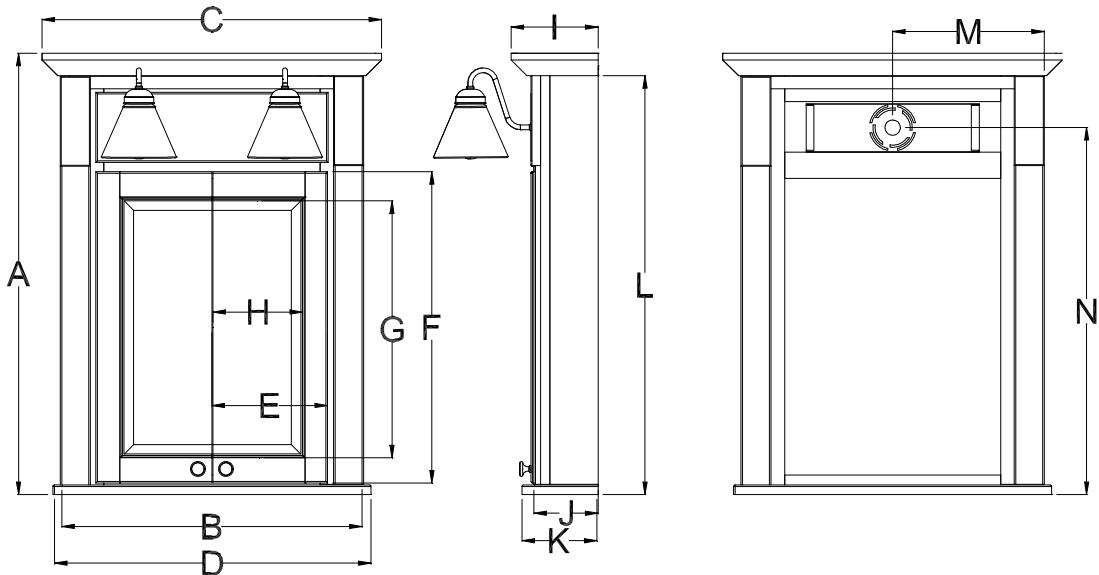

## One Door Cabinets

	Cabinet		Crown	Sill	Door		Mirror		Crown	Cab	Sill	Cab	Electric	
	Height A	Width B	Width C	Width D	Width E	Height F	Height G	Width H	Depth I	Depth J	Depth K	Hegnt L	Width M	Height N
BM18PLL/R	39 1/2	18	22 3/8	19	12	28 3/4	24 3/4	8 1/2	7 3/8	5 1/4	6	36 5/8	9	32 1/2
BM24PLL/R	39 1/2	24	28 3/8	25	18	28 3/4	24 3/4	14 3/8	7 3/8	5 1/4	6	36 5/8	12	32 1/2
BM24PBL/R	39 1/2	24	28 3/8	25	18	28 3/4	24 3/4	14 3/8	8 7/8	7 1/2	9	36 5/8	12	32 1/2
BM30PBL/R	39 1/2	30	34 3/8	31	23 1/4	28 3/4	24 3/4	19 3/8	8 7/8	7 1/2	9	36 5/8	15	32 1/2

## Two Door Cabinets

	Cabinet		Crown	Sill	Door		Mirror		Crown	Cab	Sill	Cab	Electric	
	Height A	Width B	Width C	Width D	Width E	Height F	Height G	Width H	Depth I	Depth J	Depth K	Hegnt L	Width M	Height N
BMPL24-	39 1/2	24	28 3/8	25	9	28 3/8	24 3/4	7	7 3/8	5 1/4	6	36 5/8	12	32 1/2
BMPL30-	39 1/2	30	34 3/8	31	11 5/8	28 3/8	24 3/4	7	7 3/8	5 1/4	6	36 5/8	15	32 1/2
BMPB24-	39 1/2	24	28 3/8	25	9	28 3/8	24 3/4	9 1/2	8 7/8	7 1/2	9	36 5/8	12	32 1/2
BMPB30-	39 1/2	30	34 3/8	31	11 5/8	28 3/8	24 3/4	9 1/2	8 7/8	7 1/2	9	36 5/8	15	32 1/2