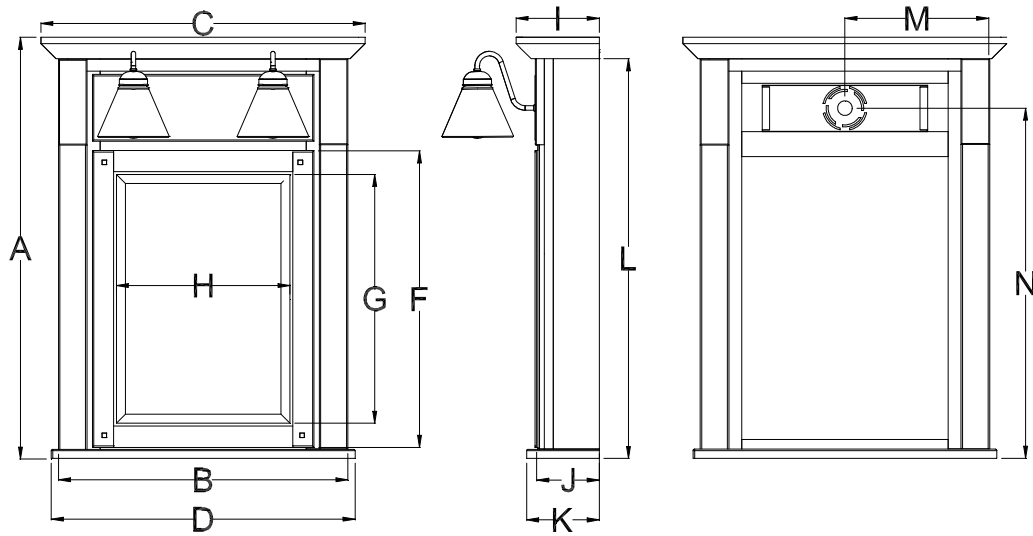

## One Door Cabinets

	Cabinet		Crown	Sill	Door		Mirror		Crown	Cab	Sill	Cab	Electric	
	Height A	Width B	Width C	Width D	Width E	Height F	Height G	Width H	Depth I	Depth J	Depth K	Height L	Width M	Height N
BM18PLL/R	39 1/2	18	22 1/4	19	12	28 3/4	24 3/4	8 1/2	7 1/8	5 1/4	6	36 5/8	9	32 1/2
BM24PLL/R	39 1/2	24	27 7/8	25	18	28 3/4	24 3/4	14 3/8	7 1/8	5 1/4	6	36 5/8	12	32 1/2
BM24PBL/R	39 1/2	24	27 7/8	25	18	28 3/4	24 3/4	14 3/8	8 5/8	7 1/2	9	36 5/8	12	32 1/2
BM30PBL/R	39 1/2	30	33 7/8	31	23 1/4	28 3/4	24 3/4	19 3/8	8 5/8	7 1/2	9	36 5/8	15	32 1/2

## Two Door Cabinets

	A	B	C	D	E	F	G	H	I	J	K	L	M	N
BM24PL-	39 1/2	24	27 7/8	25	9	28 3/8	24 3/4	7	7 1/8	5 1/4	6	36 5/8	12	32 1/2
BM30PL-	39 1/2	30	33 7/8	31	11 5/8	28 3/8	24 3/4	9 1/2	7 1/8	5 1/4	6	36 5/8	15	32 1/2
BM36PL-	39 1/2	36	39 7/8	36	14 1/2	28 3/8	24 3/4	12 1/2	7 1/8	5 1/4	9	36 5/8	18	32 1/2
BM24PB-	39 1/2	24	27 3/8	25	9	28 3/8	24 3/4	7	8 5/8	7 1/2	9	36 5/8	12	32 1/2
BM30PB-	39 1/2	30	33 7/8	31	11 5/8	28 3/8	24 3/4	9 1/2	8 5/8	7 1/2	9	36 5/8	15	32 1/2