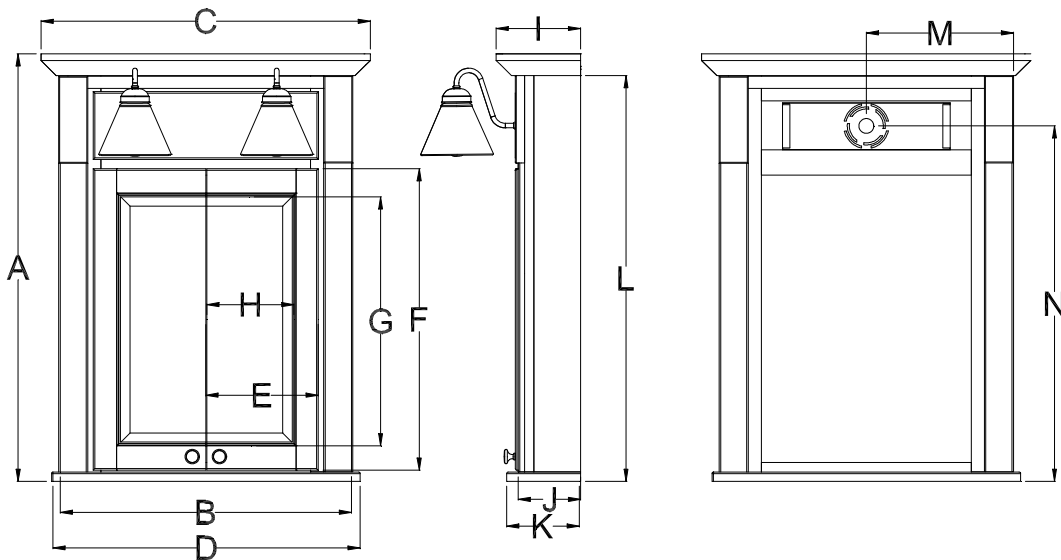

## One Door Cabinets

	Cabinet		Crown	Sill	Door		Mirror		Crown	Cab	Sill	Cab	Electric	
	Height A	Width B	Width C	Width D	Width E	Height F	Height G	Width H	Depth I	Depth J	Depth K	Height L	Width M	Height N
BM18PLL/R	39 1/2	18	22 1/4	19	12	28 3/4	24 3/4	8 1/2	7 1/8	5 1/4	6	36 5/8	9	32 1/2
BM24PLL/R	39 1/2	24	27 7/8	25	18	28 3/4	24 3/4	14 3/8	7 1/8	5 1/4	6	36 5/8	12	32 1/2
BM24PBL/R	39 1/2	24	27 7/8	25	18	28 3/4	24 3/4	14 3/8	8 5/8	7 1/2	9	36 5/8	12	32 1/2
BM30PBL/R	39 1/2	30	33 7/8	31	23 1/4	28 3/4	24 3/4	19 3/8	8 5/8	7 1/2	9	36 5/8	15	32 1/2

## Two Door Cabinets

	A	B	C	D	E	F	G	H	I	J	K	L	M	N
BM24PL-	39 1/2	24	27 7/8	25	9	28 3/8	24 3/4	7	7 1/8	5 1/4	6	36 5/8	12	32 1/2
BM30PL-	39 1/2	30	33 7/8	31	11 5/8	28 3/8	24 3/4	9 1/2	7 1/8	5 1/4	6	36 5/8	15	32 1/2
BM36PL-	39 1/2	36	39 7/8	36	14 1/2	28 3/8	24 3/4	12 1/2	7 1/8	5 1/4	9	36 5/8	18	32 1/2
BM24PB-	39 1/2	24	27 3/8	25	9	28 3/8	24 3/4	7	8 5/8	7 1/2	9	36 5/8	12	32 1/2
BM30PB-	39 1/2	30	33 7/8	31	11 5/8	28 3/8	24 3/4	9 1/2	8 5/8	7 1/2	9	36 5/8	15	32 1/2