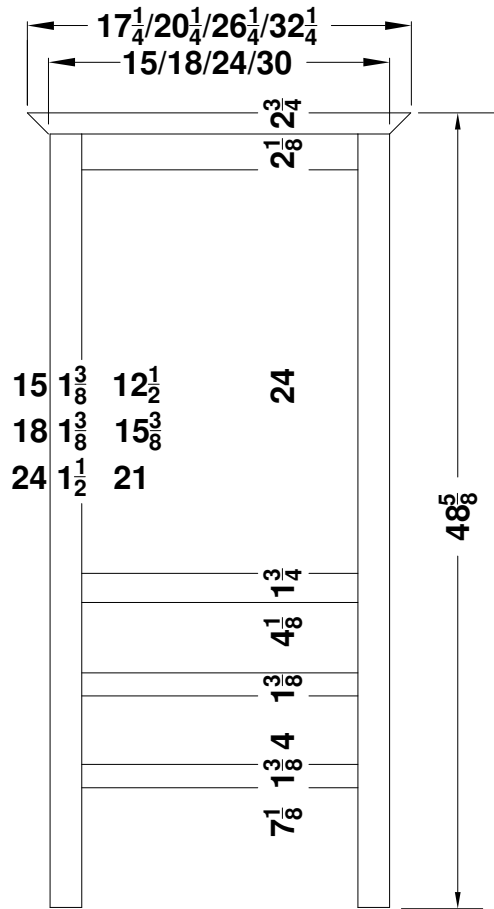

Counter Wall Cabinets-Overlay Collections

Ashford, Gentry, Lambiere and Valencia

All Dimensions are shown in inches rounded up or down to the nearest 1/8".

- TK1512-/10-
- TK1812-/10-
- TK2412-/10-
- TK3012-/10-
- TL1512-/10- TG1512-/10-
- TL1812-/10- TG1812-/10-
- TL2412-/10- TG2412-/10-
- TL3012-/10- TG3012-/10-

- TF1512-/10- TE1512-/10-
- TF1812-/10- TE1812-/10-
- TF2412-/10- TE2412-/10-

- TJ1512-/10- TM1512-/10-
- TJ1812-/10- TM1812-/10-
- TJ2412-/10- TM2412-/10-
- TJ3012-/10- TM3012-/10-