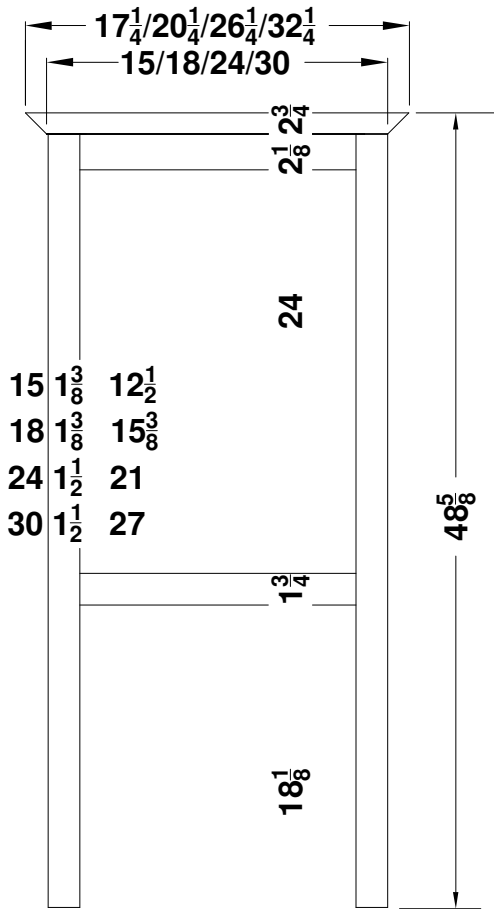

Counter Wall Cabinets-Overlay Collections

Ashford, Gentry, Lambiere and Valencia

All Dimensions are shown in inches rounded up or down to the nearest 1/8".

- TK1512-/10-
- TK1812-/10-
- TK2412-/10-
- TK3012-/10-
- TL1512-/10- TG1512-/10-
- TL1812-/10- TG1812-/10-
- TL2412-/10- TG2412-/10-
- TL3012-/10- TG3012-/10-

- TF1512-/10- TE1512-/10-
- TF1812-/10- TE1812-/10-
- TF2412-/10- TE2412-/10-

- TJ1512-/10- TM1512-/10-
- TJ1812-/10- TM1812-/10-
- TJ2412-/10- TM2412-/10-
- TJ3012-/10- TM3012-/10-