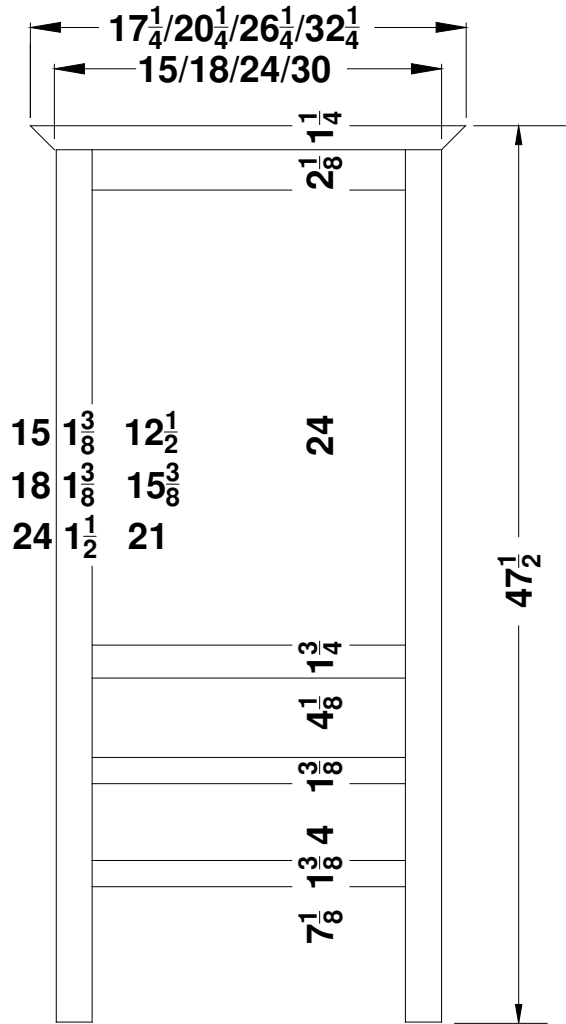

## Ashford, Gentry, Lambiere and Valencia

All Dimensions are shown in inches rounded up or down to the nearest 1/8".

TK1512-/10-  
TK1812-/10-  
TK2412-/10-  
TK3012-/10-

TL1512-/10-      TG1512-/10-  
TL1812-/10-      TG1812-/10-  
TL2412-/10-      TG2412-/10-  
TL3012-/10-      TG3012-/10-

TF1512-/10-      TE1512-/10-  
TF1812-/10-      TE1812-/10-  
TF2412-/10-      TE2412-/10-

TJ1512-/10-      TM1512-/10-  
TJ1812-/10-      TM1812-/10-  
TJ2412-/10-      TM2412-/10-  
TJ3012-/10-      TM3012-/10-