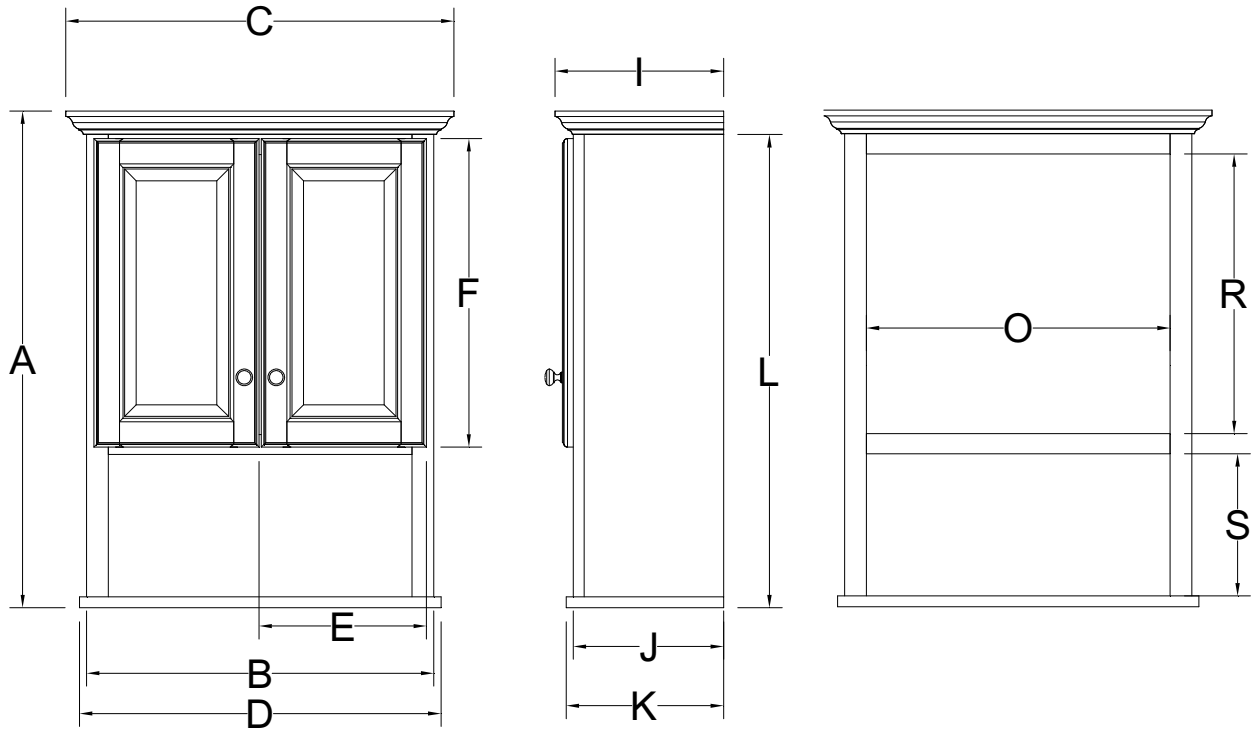

Toilet Topper Specifications

Overlay Collections

Ashford, Gentry, and Valencia

	Cabinet		Crown	Sill	Door		Mirror		Crown	Cab	Sill	Cab	Electric		Storge	Center Mirror		Storge	
	Height	Width	Width	Width	Width	Height	Height	Width	Depth	Depth	Depth	Height	Width	Height	Width	Width	Height	Height	Height
	A	B	C	D	E	F	G	H	I	J	K	L	M	N	O	P	Q	R	S
WT2108-	32 1/8	21 3/8	25 1/8	22 3/8	10 1/2	21 1/4	NA	NA	9 5/8	7 3/4	9	29 3/8	NA	NA	18 5/8	NA	NA	20 1/8	7 1/2
WT2410-	35 3/8	24	27 5/8	25	11 3/8	21 1/4	NA	NA	12 1/4	10 1/4	11 3/8	32 5/8	NA	NA	21	NA	NA	19 1/2	9 1/2