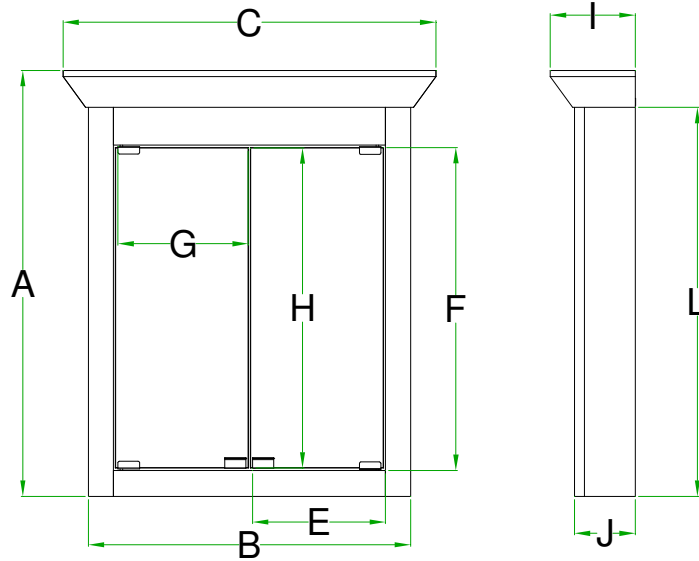

Bi-View Cabinet Specifications

Premier Overlay Collections

Ashford, Gentry, Lambiere and Valencia

With Lights

	Cabinet		Crown		Sill		Door		Mirror		Crown	Cab	Sill	Cab	Electric		Recessed		
	Height A	Width B	Width C	Width D	Width E	Height F	Height G	Width H	Depth I	Depth J	Depth K	Depth L	Width M	Height N	Depth P	Height Q	Width R		
BM24BG-	38	24	27 7/8	NA	9 15/16	23 7/8	23 7/8	9 15/16	6 3/8	4 1/2	NA	35 1/4	12	30 1/4	NA	NA	NA		

	Cabinet		Crown		Sill		Door		Mirror		Crown	Cab	Sill	Cab	Electric		Recessed		
	Height A	Width B	Width C	Width D	Width E	Height F	Height G	Width H	Depth I	Depth J	Depth K	Depth L	Width M	Height N	Depth P	Height Q	Width R		
BM24BV-	31 3/4	24	27 7/8	NA	9 15/16	23 7/8	23 7/8	9 15/16	6 3/8	4 1/2	NA	29 7/8	NA	NA	NA	NA	NA		