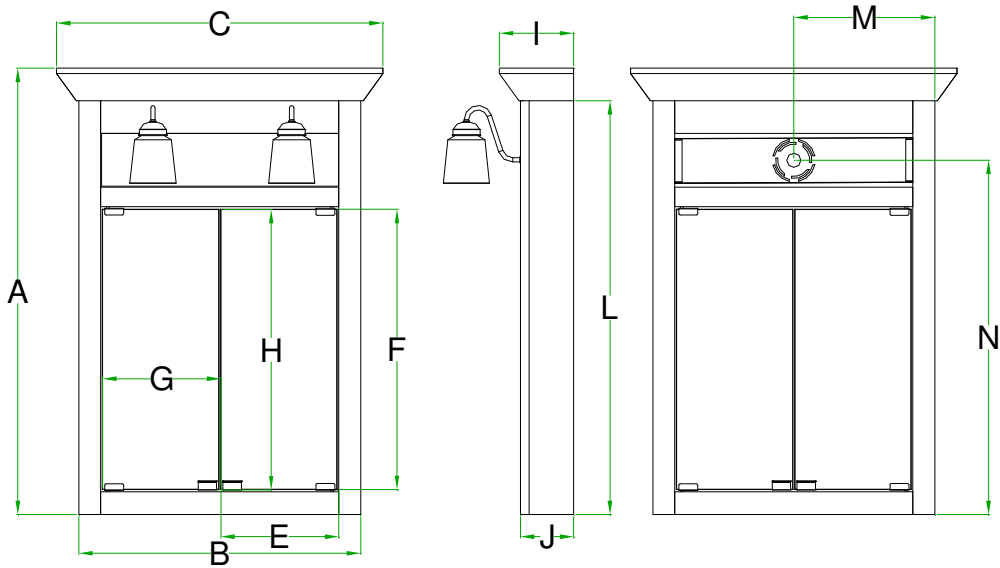

Bi-View Cabinet Specifications

Premier Overlay Collections

Ashford, Gentry, Lambiere and Valencia

With Lights

	Cabinet		Crown		Sill		Door		Mirror		Crown	Cab	Sill	Cab	Electric		Recessed		
	Height A	Width B	Width C	Width D	Width E	Height F	Height G	Width H	Depth I	Depth J	Depth K	Depth L	Width M	Height N	Depth P	Height Q	Width R		
BM24BG-	38	24	27 7/8	NA	9 15/16	23 7/8	23 7/8	9 15/16	6 3/8	4 1/2	NA	35 1/4	12	30 1/4	NA	NA	NA		

	Cabinet		Crown		Sill		Door		Mirror		Crown	Cab	Sill	Cab	Electric		Recessed		
	Height A	Width B	Width C	Width D	Width E	Height F	Height G	Width H	Depth I	Depth J	Depth K	Depth L	Width M	Height N	Depth P	Height Q	Width R		
BM24BV-	31 3/4	24	27 7/8	NA	9 15/16	23 7/8	23 7/8	9 15/16	6 3/8	4 1/2	NA	29 7/8	NA	NA	NA	NA	NA		