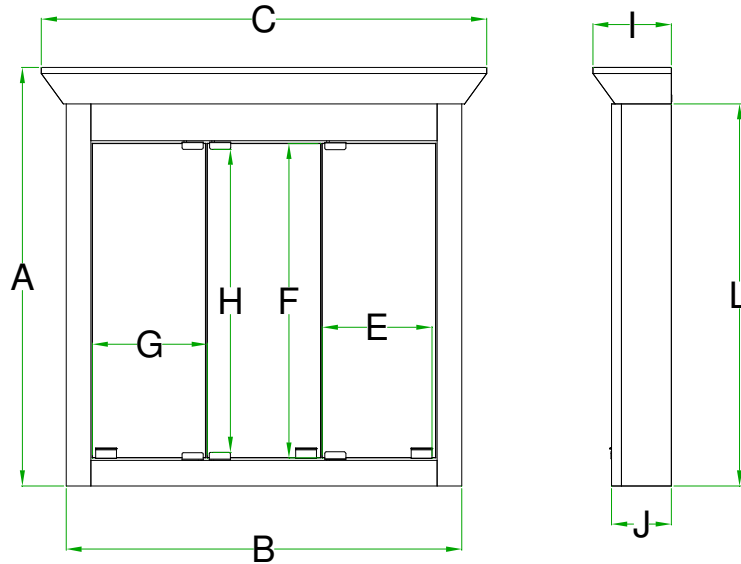

### Ashford, Gentry, Lambiere and Valencia

With Lights

	Cabinet		Crown		Sill		Door		Mirror		Crown	Cab	Sill	Cab	Electric		Recessed		
	Height A	Width B	Width C	Width D	Width E	Height F	Height G	Width H	Depth I	Depth J	Depth K	Hegnt L	Depth M	Height N	Depth P	Height Q	Width R		
BM30TG-	38	30	33 7/8	NA	8 5/8	23 7/8	23 7/8	8 5/8	6 3/8	4 1/2	NA	35 1/4	15	30 1/4	NA	NA	NA		
BM36TG-	38	36	39 7/8	NA	10 5/8	23 7/8	23 7/8	10 5/8	6 3/8	4 1/2	NA	35 1/4	18	30 1/4	NA	NA	NA		
BM48TG-	38	48	51 7/8	NA	14 5/8	23 7/8	23 7/8	14 5/8	6 3/8	4 1/2	NA	35 1/4	24	30 1/4	NA	NA	NA		

Note 48" will have 4 lights

	Cabinet		Crown		Sill		Door		Mirror		Crown	Cab	Sill	Cab	Electric		Recessed		
	Height A	Width B	Width C	Width D	Width E	Height F	Height G	Width H	Depth I	Depth J	Depth K	Hegnt L	Depth M	Height N	Depth P	Height Q	Width R		
BM30TV-	31 3/4	30	33 7/8	NA	8 5/8	23 7/8	23 7/8	8 5/8	6 3/8	4 1/2	NA	29 7/8	NA	NA	NA	NA	NA		
BM36TV-	31 3/4	36	39 7/8	NA	10 5/8	23 7/8	23 7/8	10 5/8	6 3/8	4 1/2	NA	29 7/8	NA	NA	NA	NA	NA		
BM48TV-	31 3/4	48	51 7/8	NA	14 5/8	23 7/8	23 7/8	14 5/8	6 3/8	4 1/2	NA	29 7/8	NA	NA	NA	NA	NA		