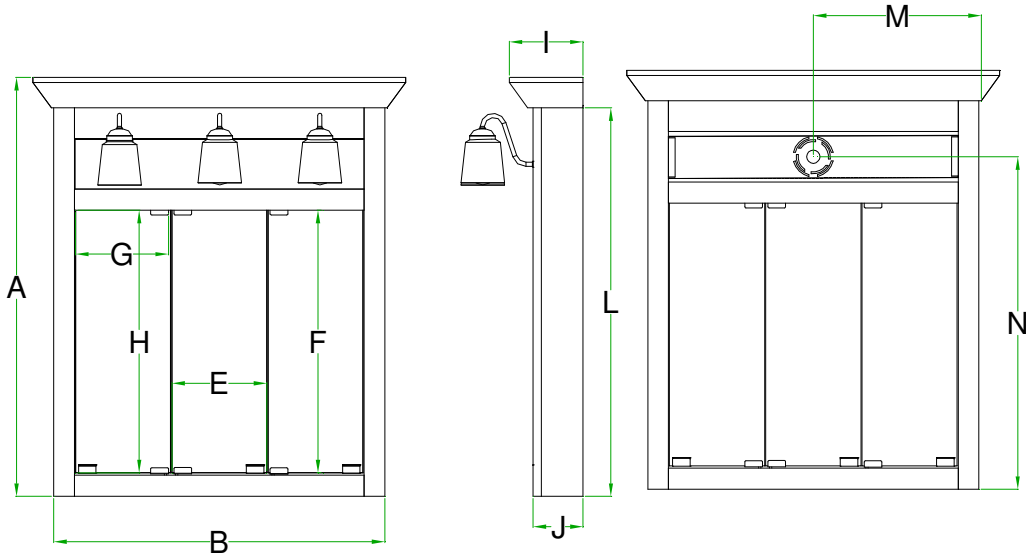

# Tri-View Cabinet Specifications

### Ashford, Gentry, Lambiere and Valencia

With Lights

	Cabinet		Crown		Sill		Door		Mirror		Crown	Cab	Sill	Cab	Electric		Recessed		
	Height A	Width B	Width C	Width D	Width E	Height F	Height G	Width H	Depth I	Depth J	Depth K	Hegnt L	Depth M	Height N	Depth P	Height Q	Width R		
BM30TG-	38	30	33 7/8	NA	8 5/8	23 7/8	23 7/8	8 5/8	6 3/8	4 1/2	NA	35 1/4	15	30 1/4	NA	NA	NA		
BM36TG-	38	36	39 7/8	NA	10 5/8	23 7/8	23 7/8	10 5/8	6 3/8	4 1/2	NA	35 1/4	18	30 1/4	NA	NA	NA		
BM48TG-	38	48	51 7/8	NA	14 5/8	23 7/8	23 7/8	14 5/8	6 3/8	4 1/2	NA	35 1/4	24	30 1/4	NA	NA	NA		

Note 48" will have 4 lights

	Cabinet		Crown		Sill		Door		Mirror		Crown	Cab	Sill	Cab	Electric		Recessed		
	Height A	Width B	Width C	Width D	Width E	Height F	Height G	Width H	Depth I	Depth J	Depth K	Hegnt L	Depth M	Height N	Depth P	Height Q	Width R		
BM30TV-	31 3/4	30	33 7/8	NA	8 5/8	23 7/8	23 7/8	8 5/8	6 3/8	4 1/2	NA	29 7/8	NA	NA	NA	NA	NA		
BM36TV-	31 3/4	36	39 7/8	NA	10 5/8	23 7/8	23 7/8	10 5/8	6 3/8	4 1/2	NA	29 7/8	NA	NA	NA	NA	NA		
BM48TV-	31 3/4	48	51 7/8	NA	14 5/8	23 7/8	23 7/8	14 5/8	6 3/8	4 1/2	NA	29 7/8	NA	NA	NA	NA	NA		