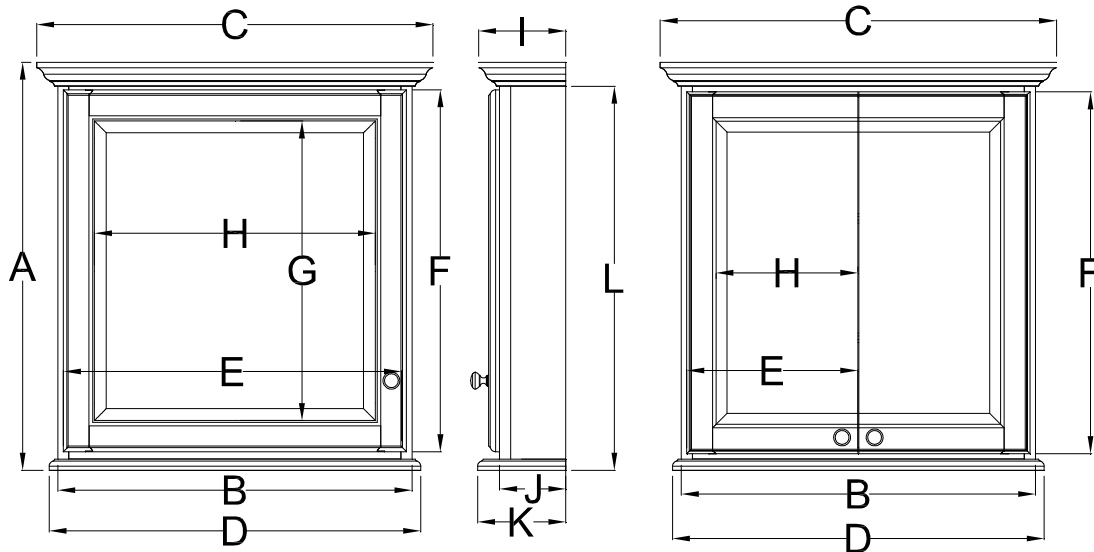

Mirrored Cabinet Specifications Overlay Collections

Ashford, Gentry, Kensington, Lambiere and Valencia

One & Two Door Cabinets

	Cabinet		Crown	Sill	Door		Mirror		Crown	Cab	Sill	Cab	Electric	
	Height A	Width B	Width C	Width D	Width E	Height F	Height G	Width H	Depth I	Depth J	Depth K	Height L	Width M	Height N
BMPM18L	33 3/8	18	22 1/4	19	17 1/4	28 3/4	24 3/4	13 5/8	6 5/8	4 1/2	5 1/2	30 1/2	NA	NA
BMPM24L	33 3/8	24	28 1/4	25	23 1/4	28 3/4	24 3/4	19 5/8	6 5/8	4 1/2	5 1/2	30 1/2	NA	NA
BMPL24-	33 3/8	24	28 1/4	25	11 1/2	28 3/4	24 3/4	9 5/8	6 5/8	4 1/2	5 1/2	30 1/2	NA	NA
BMPL30-	33 3/8	30	34 1/4	30	14 1/2	28 3/4	24 3/4	12 5/8	6 5/8	4 1/2	5 1/2	30 1/2	NA	NA

	Cab/w Crown		Crown	SILL	Door		Mirror		Crown	Cab	Sill	Cab	Electric		Storage
	Height A	Width B	Width C	Width D	Width E	Height F	Height G	Width H	Depth I	Depth J	Depth K	Height L	Width M	Height N	Width O
BM12PBL	33 3/8	12	14 1/8	12 1/2	11 1/2	28 3/4	24 3/4	9 5/8	4	2 5/8	3 5/8	30 1/2	NA	NA	9 1/2
BM12PBR	33 3/8	12	14 1/8	12 1/2	11 1/2	28 3/4	24 3/4	9 5/8	4	2 5/8	3 5/8	30 1/2	NA	NA	9 1/2
BM15PBL	33 3/8	15	17 1/8	15 1/2	14 1/4	28 3/4	24 3/4	12 1/2	4	2 5/8	3 5/8	30 1/2	NA	NA	12 1/2
BM15PBR	33 3/8	15	17 1/8	15 1/2	14 1/4	28 3/4	24 3/4	12 1/2	4	2 5/8	3 5/8	30 1/2	NA	NA	12 1/2