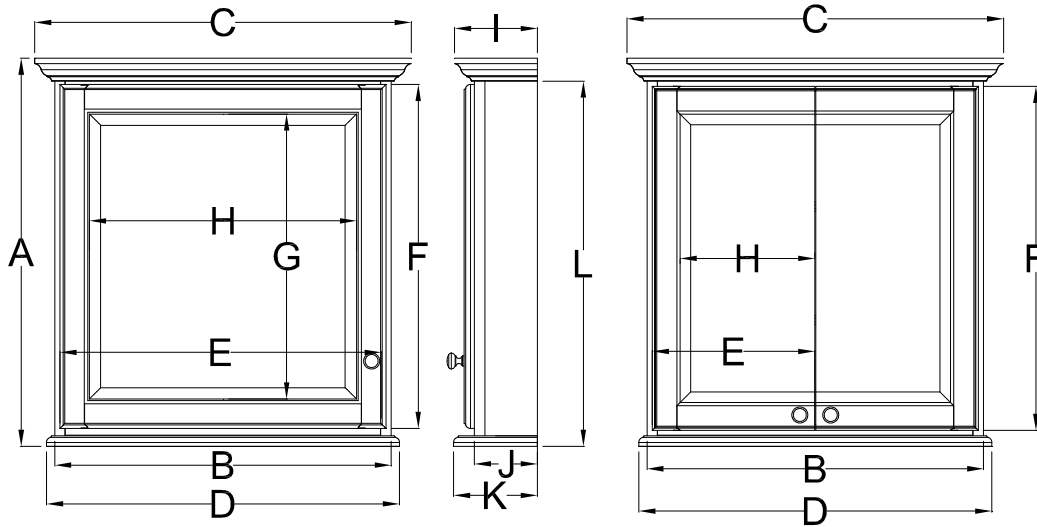

Mirrored Cabinet Specifications

Overlay Collections

Ashford, Gentry, Lambiere and Valencia

One & Two Door Cabinets

	Cabinet		Crown	Sill	Door		Mirror		Crown	Cab	Sill	Cab	Electric	
	Height A	Width B	Width C	Width D	Width E	Height F	Height G	Width H	Depth I	Depth J	Depth K	Hegnt L	Width M	Height N
BM18PML/R	33 3/8	18	21 15/16	19	17 1/4	28 3/4	24 3/4	13 5/8	6 3/8	4 1/2	5 1/2	30 1/2	NA	NA
BM24PML/R	33 3/8	24	27 7/8	25	23 1/4	28 3/4	24 3/4	19 5/8	6 3/8	4 1/2	5 1/2	30 1/2	NA	NA
BM24PM-	33 3/8	24	27 7/8	25	11 1/2	28 3/4	24 3/4	9 5/8	6 3/8	4 1/2	5 1/2	30 1/2	NA	NA
BM30PM-	33 3/8	30	33 7/8	30	14 1/2	28 3/4	24 3/4	12 5/8	6 3/8	4 1/2	5 1/2	30 1/2	NA	NA

	Cab/w Crown		Crown	SILL	Door		Mirror		Crown	Cab	Sill	Cab	Electric		Storage
	Height A	Width B	Width C	Width D	Width E	Height F	Height G	Width H	Depth I	Depth J	Depth K	Hegnt L	Width M	Height N	Width O
BM12PLL	33 3/8	12	14 1/8	12 1/2	11 1/2	28 3/4	24 3/4	9 5/8	4 1/2	2 5/8	3 5/8	30 1/2	NA	NA	9 1/2
BM12PRR	33 3/8	12	14 1/8	12 1/2	11 1/2	28 3/4	24 3/4	9 5/8	4 1/2	2 5/8	3 5/8	30 1/2	NA	NA	9 1/2
BM15PLL	33 3/8	15	17 1/8	15 1/2	14 1/4	28 3/4	24 3/4	12 1/2	4 1/2	2 5/8	3 5/8	30 1/2	NA	NA	12 1/2
BM15PRR	33 3/8	15	17 1/8	15 1/2	14 1/4	28 3/4	24 3/4	12 1/2	4 1/2	2 5/8	3 5/8	30 1/2	NA	NA	12 1/2