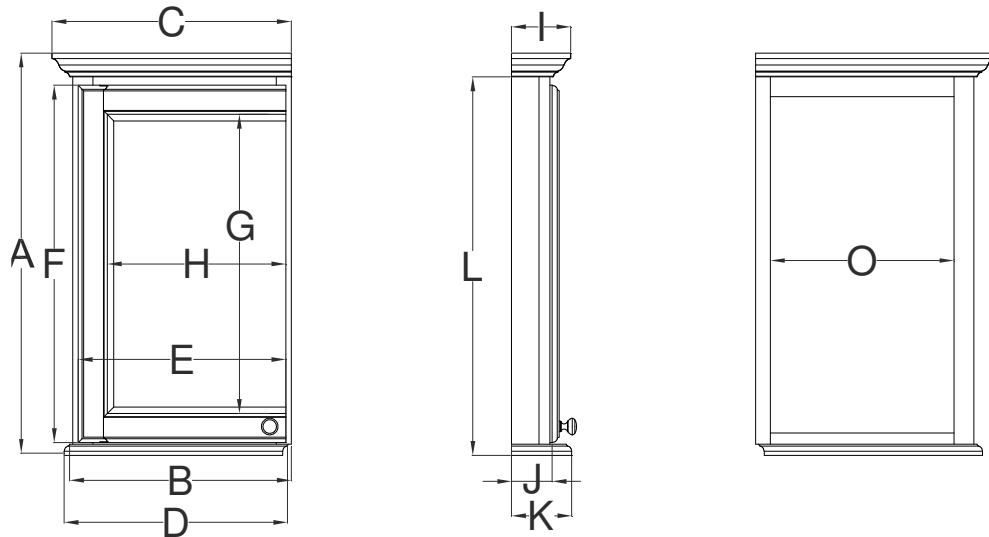

Mirrored Cabinet Specifications Overlay Collections

Ashford, Gentry, Kensington, Lambiere and Valencia

One & Two Door Cabinets

	Cabinet		Crown	Sill	Door		Mirror		Crown	Cab	Sill	Cab	Electric	
	Height A	Width B	Width C	Width D	Width E	Height F	Height G	Width H	Depth I	Depth J	Depth K	Height L	Width M	Height N
BMPM18L	33 3/8	18	22 1/4	19	17 1/4	28 3/4	24 3/4	13 5/8	6 5/8	4 1/2	5 1/2	30 1/2	NA	NA
BMPM24L	33 3/8	24	28 1/4	25	23 1/4	28 3/4	24 3/4	19 5/8	6 5/8	4 1/2	5 1/2	30 1/2	NA	NA
BMPL24-	33 3/8	24	28 1/4	25	11 1/2	28 3/4	24 3/4	9 5/8	6 5/8	4 1/2	5 1/2	30 1/2	NA	NA
BMPL30-	33 3/8	30	34 1/4	30	14 1/2	28 3/4	24 3/4	12 5/8	6 5/8	4 1/2	5 1/2	30 1/2	NA	NA

	Cab/w Crown		Crown	SILL	Door		Mirror		Crown	Cab	Sill	Cab	Electric		Storage
	Height A	Width B	Width C	Width D	Width E	Height F	Height G	Width H	Depth I	Depth J	Depth K	Height L	Width M	Height N	Width O
BM12PBL	33 3/8	12	14 1/8	12 1/2	11 1/2	28 3/4	24 3/4	9 5/8	4	2 5/8	3 5/8	30 1/2	NA	NA	9 1/2
BM12PBR	33 3/8	12	14 1/8	12 1/2	11 1/2	28 3/4	24 3/4	9 5/8	4	2 5/8	3 5/8	30 1/2	NA	NA	9 1/2
BM15PBL	33 3/8	15	17 1/8	15 1/2	14 1/4	28 3/4	24 3/4	12 1/2	4	2 5/8	3 5/8	30 1/2	NA	NA	12 1/2
BM15PBR	33 3/8	15	17 1/8	15 1/2	14 1/4	28 3/4	24 3/4	12 1/2	4	2 5/8	3 5/8	30 1/2	NA	NA	12 1/2