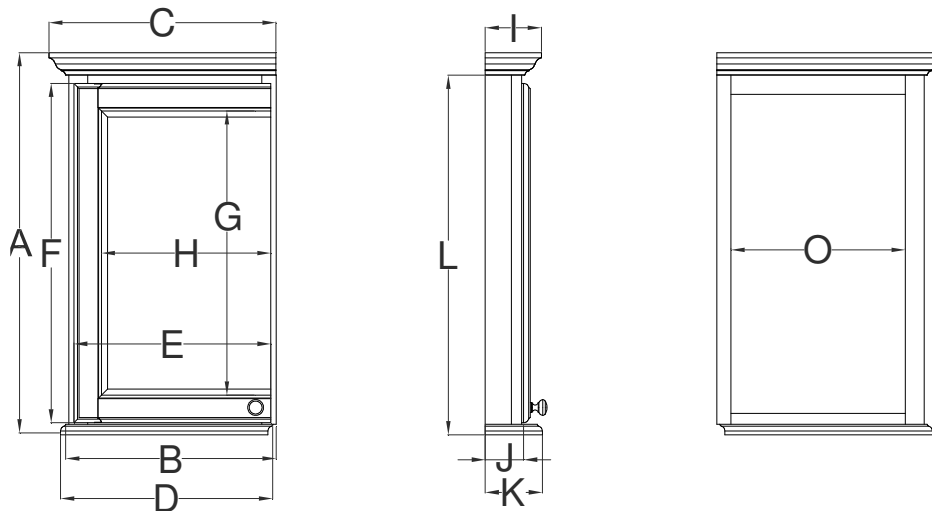

Mirrored Cabinet Specifications

Overlay Collections

Ashford, Gentry, Lambiere and Valencia

One & Two Door Cabinets

	Cabinet		Crown	Sill	Door		Mirror		Crown	Cab	Sill	Cab	Electric	
	Height A	Width B	Width C	Width D	Width E	Height F	Height G	Width H	Depth I	Depth J	Depth K	Hegnt L	Width M	Height N
BM18PML/R	33 3/8	18	21 15/16	19	17 1/4	28 3/4	24 3/4	13 5/8	6 3/8	4 1/2	5 1/2	30 1/2	NA	NA
BM24PML/R	33 3/8	24	27 7/8	25	23 1/4	28 3/4	24 3/4	19 5/8	6 3/8	4 1/2	5 1/2	30 1/2	NA	NA
BM24PM-	33 3/8	24	27 7/8	25	11 1/2	28 3/4	24 3/4	9 5/8	6 3/8	4 1/2	5 1/2	30 1/2	NA	NA
BM30PM-	33 3/8	30	33 7/8	30	14 1/2	28 3/4	24 3/4	12 5/8	6 3/8	4 1/2	5 1/2	30 1/2	NA	NA

	Cab/w Crown		Crown	SILL	Door		Mirror		Crown	Cab	Sill	Cab	Electric		Storage
	Height A	Width B	Width C	Width D	Width E	Height F	Height G	Width H	Depth I	Depth J	Depth K	Hegnt L	Width M	Height N	Width O
BM12PLL	33 3/8	12	14 1/8	12 1/2	11 1/2	28 3/4	24 3/4	9 5/8	4 1/2	2 5/8	3 5/8	30 1/2	NA	NA	9 1/2
BM12PRR	33 3/8	12	14 1/8	12 1/2	11 1/2	28 3/4	24 3/4	9 5/8	4 1/2	2 5/8	3 5/8	30 1/2	NA	NA	9 1/2
BM15PLL	33 3/8	15	17 1/8	15 1/2	14 1/4	28 3/4	24 3/4	12 1/2	4 1/2	2 5/8	3 5/8	30 1/2	NA	NA	12 1/2
BM15PRR	33 3/8	15	17 1/8	15 1/2	14 1/4	28 3/4	24 3/4	12 1/2	4 1/2	2 5/8	3 5/8	30 1/2	NA	NA	12 1/2