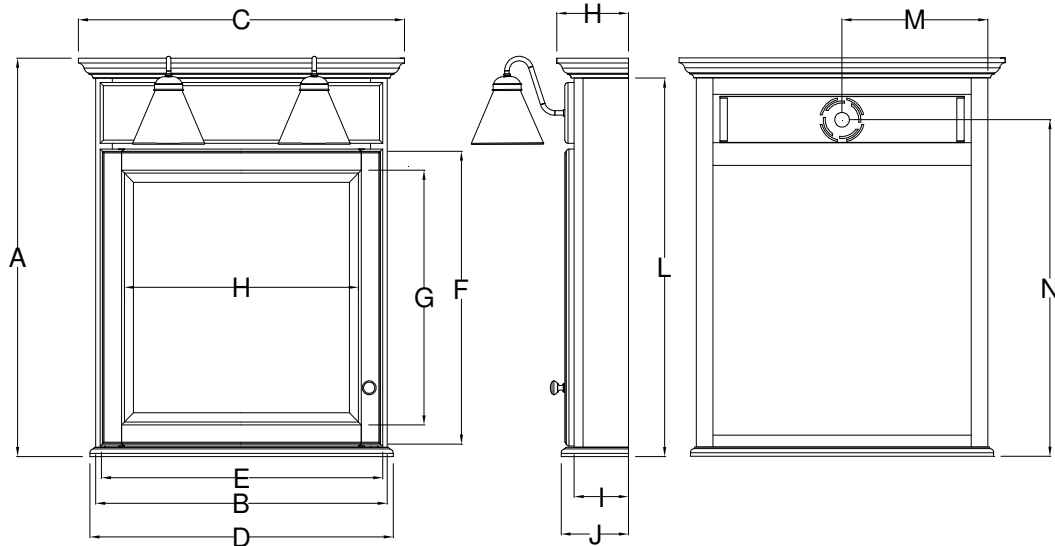

Mirrored Cabinet Specifications Overlay Collections

Ashford, Gentry, Kensington, Lambiere and Valencia

One Door Cabinets

	Cabinet		Crown	Sill	Door		Mirror		Crown	Cab	Sill	Cab	Electric	
	Height A	Width B	Width C	Width D	Width E	Height F	Height G	Width H	Depth I	Depth J	Depth K	Hegnt L	Width M	Height N
BMPL18L	38 1/2	18	22 1/4	19	17 1/4	28 3/4	24 3/4	13 5/8	6 5/8	4 1/2	5 1/2	35 7/8	9	32 1/2
BMPL24L	38 1/2	24	28 1/4	25	23 1/4	28 3/4	24 3/4	19 5/8	6 5/8	4 1/2	5 1/2	35 7/8	12	32 1/2
BMPB24-	38 1/2	24	28 1/4	25	23 1/4	28 3/4	24 3/4	19 5/8	8 1/8	6	6 1/2	35 7/8	12	32 1/2

Two Door Cabinets

	Cabinet		Crown	Sill	Door		Mirror		Crown	Cab	Sill	Cab	Electric	
	Height A	Width B	Width C	Width D	Width E	Height F	Height G	Width H	Depth I	Depth J	Depth K	Hegnt L	Width M	Height N
BMPL24-	38 1/2	24	28 1/4	25	11 1/2	28 3/4	24 3/4	9 5/8	6 5/8	4 1/2	5 1/2	35 7/8	12	32 1/2
BMPL30-	38 1/2	30	34 1/4	30	14 1/2	28 3/4	24 3/4	12 5/8	6 5/8	4 1/2	5 1/2	35 7/8	15	32 1/2
BMPB30-	38 1/2	30	34 1/4	30	14 1/2	28 3/4	24 3/4	12 5/8	8 1/8	6	6 1/2	35 7/8	15	32 1/2

Note: The 30" cabinet will have 3 light globes.