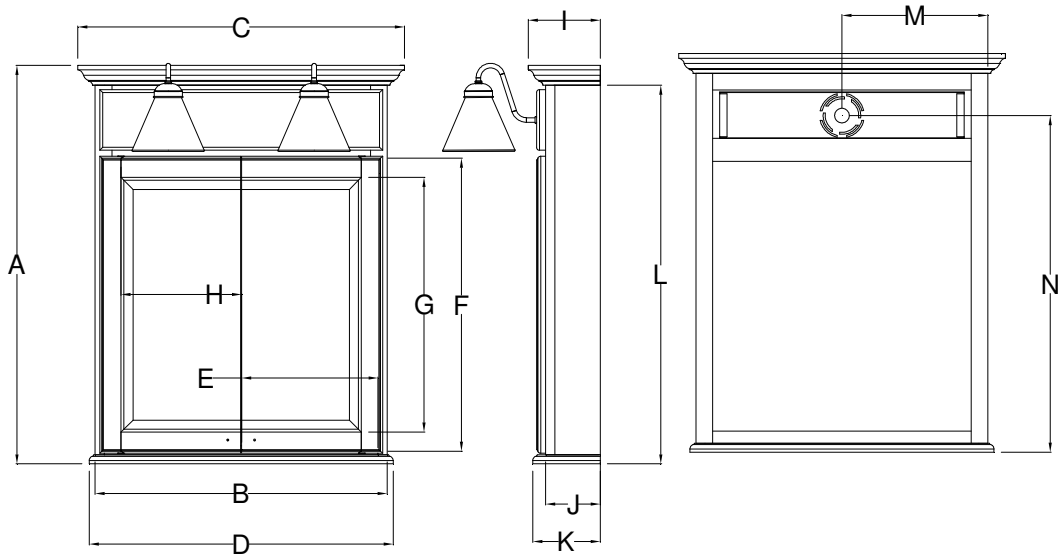

Mirrored Cabinet Specifications Overlay Collections

Ashford, Gentry, Kensington, Lambiere and Valencia

One Door Cabinets

	Cabinet		Crown	Sill	Door		Mirror		Crown	Cab	Sill	Cab	Electric	
	Height A	Width B	Width C	Width D	Width E	Height F	Height G	Width H	Depth I	Depth J	Depth K	Hegnt L	Width M	Height N
BMPL18L	38 1/2	18	22 1/4	19	17 1/4	28 3/4	24 3/4	13 5/8	6 5/8	4 1/2	5 1/2	35 7/8	9	32 1/2
BMPL24L	38 1/2	24	28 1/4	25	23 1/4	28 3/4	24 3/4	19 5/8	6 5/8	4 1/2	5 1/2	35 7/8	12	32 1/2
BMPB24-	38 1/2	24	28 1/4	25	23 1/4	28 3/4	24 3/4	19 5/8	8 1/8	6	6 1/2	35 7/8	12	32 1/2

Two Door Cabinets

	Cabinet		Crown	Sill	Door		Mirror		Crown	Cab	Sill	Cab	Electric	
	Height A	Width B	Width C	Width D	Width E	Height F	Height G	Width H	Depth I	Depth J	Depth K	Hegnt L	Width M	Height N
BMPL24-	38 1/2	24	28 1/4	25	11 1/2	28 3/4	24 3/4	9 5/8	6 5/8	4 1/2	5 1/2	35 7/8	12	32 1/2
BMPL30-	38 1/2	30	34 1/4	30	14 1/2	28 3/4	24 3/4	12 5/8	6 5/8	4 1/2	5 1/2	35 7/8	15	32 1/2
BMPB30-	38 1/2	30	34 1/4	30	14 1/2	28 3/4	24 3/4	12 5/8	8 1/8	6	6 1/2	35 7/8	15	32 1/2

Note: The 30" cabinet will have 3 light globes.