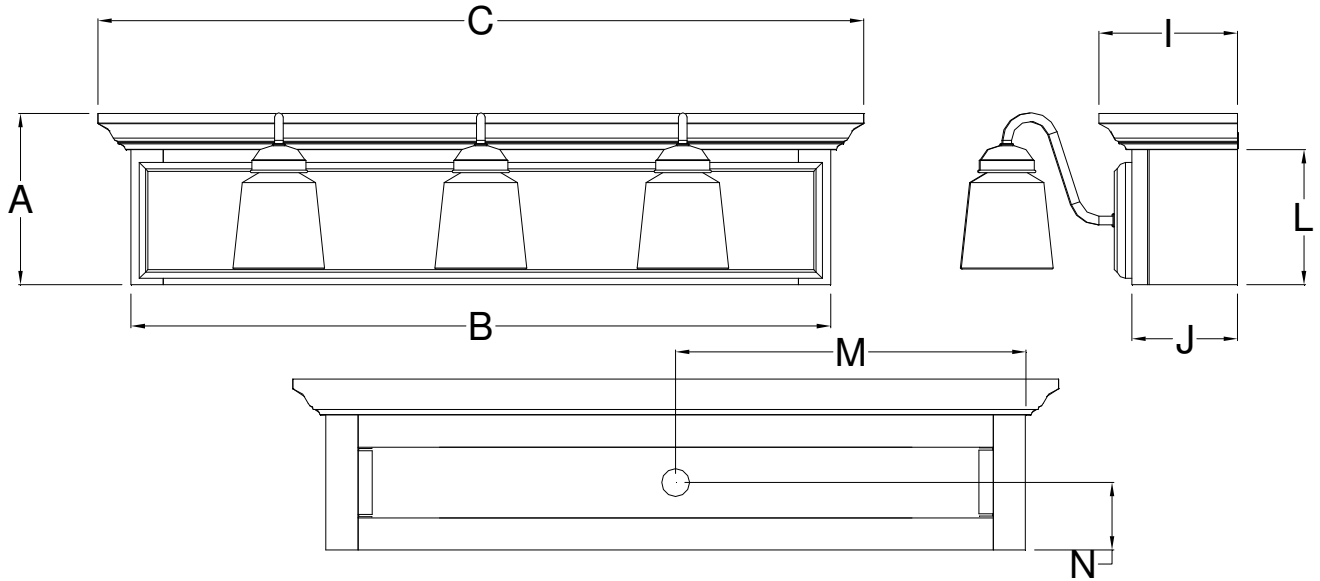

# Light Bar Specifications

## Overlay Collections

Ashford, Gentry, Lambiere and Valencia

	Cabinet		Crown	Sill	Door		Mirror		Crown	Cab	Sill	Cab	Electric		Number Of Lights
	Height A	Width B	Width C	Width D	Width E	Height F	Height G	Width H	Depth I	Depth J	Depth K	Height L	Width M	Height N	
BM182G-	8 3/8	18	21 7/8	NA	NA	NA	NA	NA	6 3/8	4 1/2	NA	5 5/8	9	2 7/8	2
BM242G-	8 3/8	24	27 7/8	NA	NA	NA	NA	NA	6 3/8	4 1/2	NA	5 5/8	12	2 7/8	2
BM303G-	8 3/8	30	33 7/8	NA	NA	NA	NA	NA	6 3/8	4 1/2	NA	5 5/8	15	2 7/8	3
BM363G-	8 3/8	36	39 7/8	NA	NA	NA	NA	NA	6 3/8	4 1/2	NA	5 5/8	18	2 7/8	3
BM423G-	8 3/8	42	45 7/8	NA	NA	NA	NA	NA	6 3/8	4 1/2	NA	5 5/8	21	2 7/8	3
BM484G-	8 3/8	48	51 7/8	NA	NA	NA	NA	NA	6 3/8	4 1/2	NA	5 5/8	24	2 7/8	4