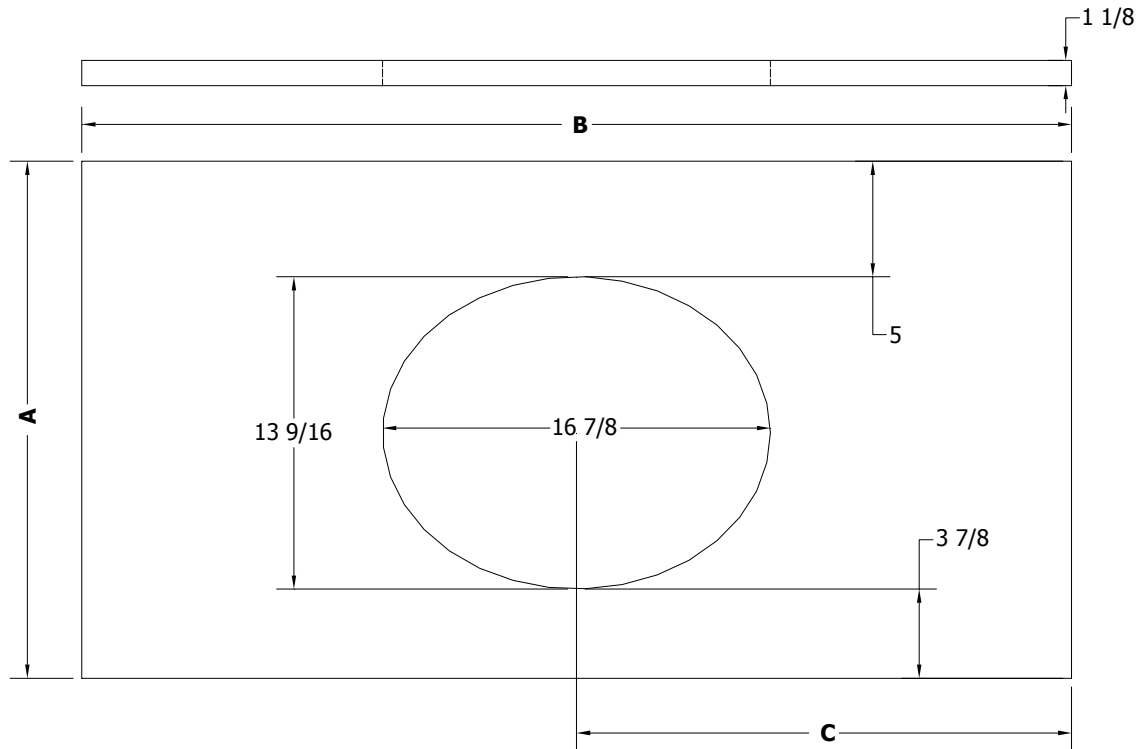

Quartz Top Specifications All Collections

	Depth A	Length B	Bowl Center C
MQ2522--	22 1/2	25	12 1/2
MQ2822--	22 1/2	28	14
MQ3122	22 1/2	31	15 1/2
MQ3722--	22 1/2	37	18 1/2
MQ4322--	22 1/2	43	21 1/2
MQ4922--	22 1/2	49	24 1/2
MQ5522--	22 1/2	55	27 1/2
MQ6122--	22 1/2	61	30 1/2
MQ6722--	22 1/2	67	33 1/2
MQ7322--	22 1/2	73	36 1/2