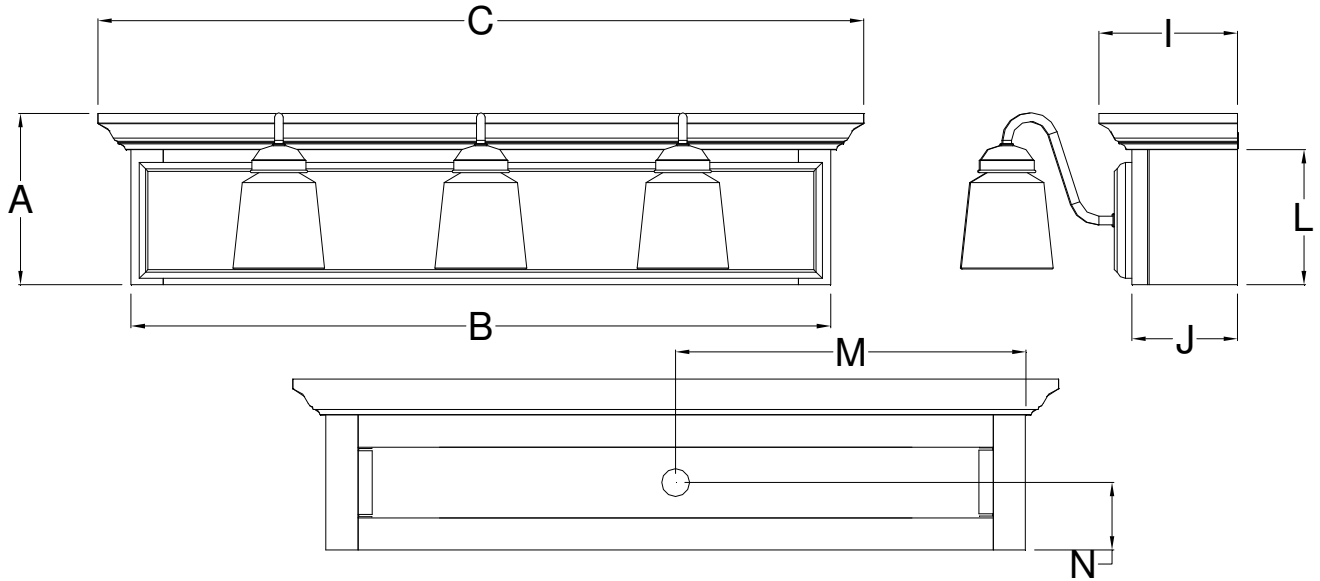

Light Bar Specifications

Classic Overlay Collections

Coventry, Dover, and Jasper

	Cabinet		Crown	Sill	Door		Mirror		Crown	Cab	Sill	Cab	Electric		Number Of Lights
	Height A	Width B	Width C	Width D	Width E	Height F	Height G	Width H	Depth I	Depth J	Depth K	Height L	Width M	Height N	
BM182G-	7 3/8	18	21 7/8	NA	NA	NA	NA	NA	5 3/4	4 1/2	NA	5 5/8	9	2 7/8	2
BM242G-	7 3/8	24	27 7/8	NA	NA	NA	NA	NA	5 3/4	4 1/2	NA	5 5/8	12	2 7/8	2
BM303G-	7 3/8	30	33 7/8	NA	NA	NA	NA	NA	5 3/4	4 1/2	NA	5 5/8	15	2 7/8	3
BM363G-	7 3/8	36	39 7/8	NA	NA	NA	NA	NA	5 3/4	4 1/2	NA	5 5/8	18	2 7/8	3
BM423G-	7 3/8	42	45 7/8	NA	NA	NA	NA	NA	5 3/4	4 1/2	NA	5 5/8	21	2 7/8	3
BM484G-	7 3/8	48	51 7/8	NA	NA	NA	NA	NA	5 3/4	4 1/2	NA	5 5/8	24	2 7/8	4