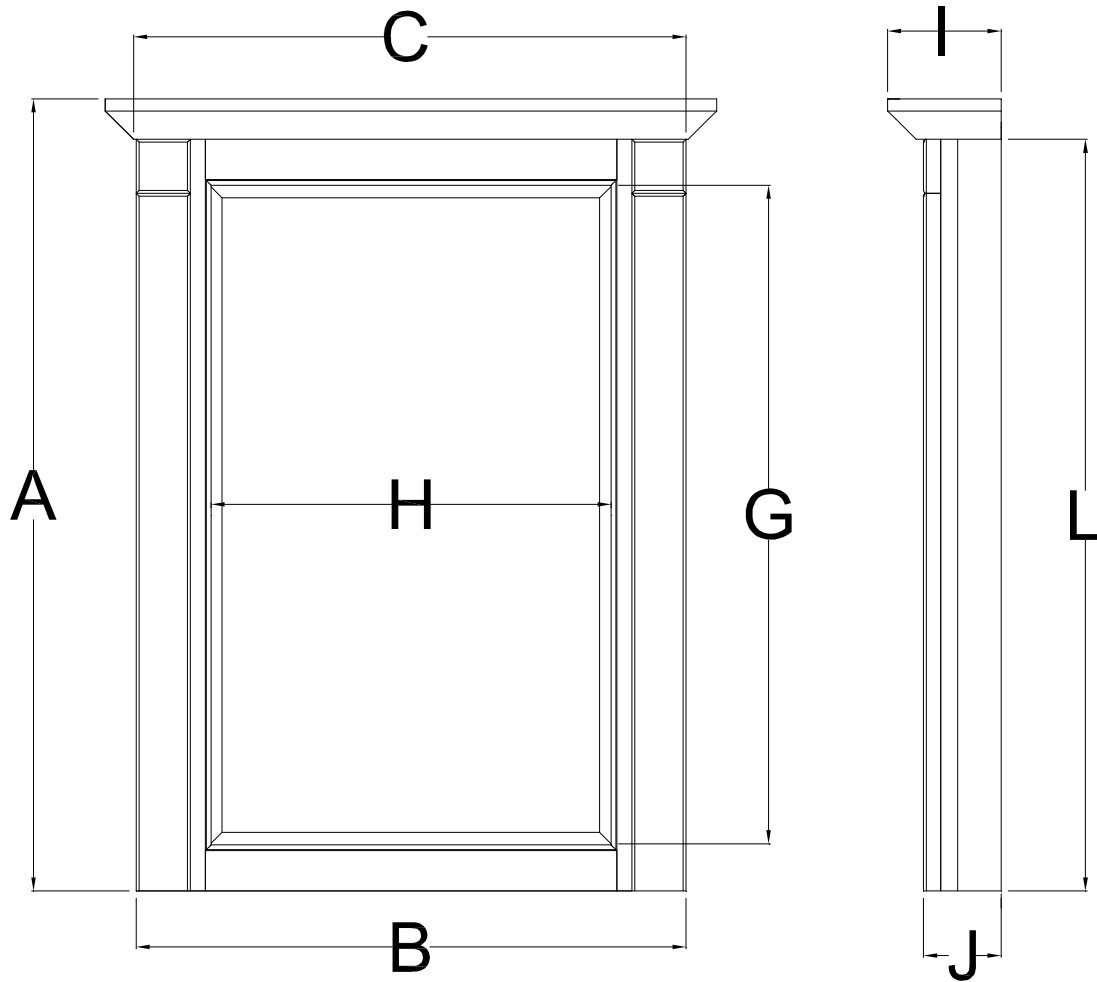

# Framed Mirror Specifications

### Tuscany and Ulverston

Framed Mirror

	Cabinet		Crown	Sill	Door		Mirror		Crown	Cab	Sill	Cab	Electric	
	Height A	Width B	Width C	Width D	Width E	Height F	Height G	Width H	Depth I	Depth J	Depth K	Height L	Width M	Height N
BM21PF-	34 5/8	21	23	NA	NA	NA	28 3/4	15 5/8	5	3 1/4	NA	32 7/8	NA	NA
BM24PF-	34 5/8	24	26	NA	NA	NA	28 3/4	18 5/8	4 1/2	3 1/4	NA	32 7/8	NA	NA
BM30PF-	34 5/8	30	32	NA	NA	NA	28 3/4	24 5/8	4 1/2	3 1/4	NA	32 7/8	NA	NA
BM36PF-	34 5/8	36	38	NA	NA	NA	28 3/4	30 5/8	4 1/2	3 1/4	NA	32 7/8	NA	NA
BM48PF-	34 5/8	48	50	NA	NA	NA	28 3/4	42 5/8	4 1/2	3 1/4	NA	32 7/8	NA	NA