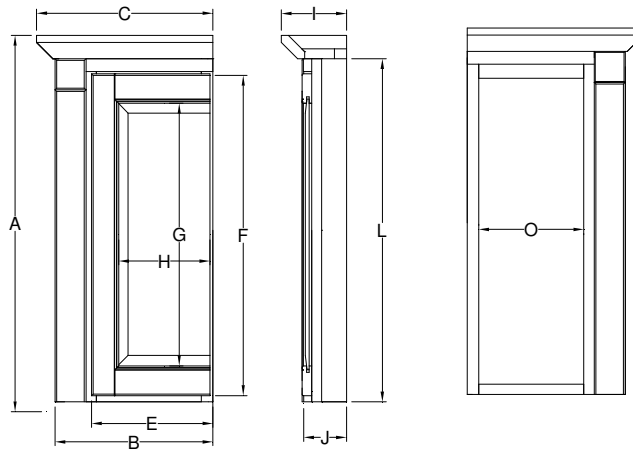

Mirrored Cabinet Specifications

Royale Molding Overlay Collections

Tuscany and Ulverston

One & Two Door Cabinets

	Cabinet		Crown	Sill	Door		Mirror		Crown	Cab	Sill	Cab	Electric	
	Height A	Width B	Width C	Width D	Width E	Height F	Height G	Width H	Depth I	Depth J	Depth K	Height L	Width M	Height N
BM18SML/R	31 7/8	18	20 1/2	NA	12	28 3/4	24 3/4	8	6 1/2	5 1/4	NA	30 1/8	NA	NA
BM24SML/R	31 7/8	24	26 5/8	NA	18	28 3/4	24 3/4	14	6 1/2	5 1/4	NA	30 1/8	NA	NA
BM30SML/R	31 7/8	30	32 1/2	NA	24	28 3/8	24 3/4	19 3/8	6 1/2	5 1/4	NA	30 1/8	NA	NA
BM30SM-	31 7/8	30	32 1/2	NA	12	28 3/8	24 3/4	9 3/4	6 1/2	5 1/4	NA	30 1/8	NA	NA

	Cabinet		Crown	SILL	Door		Mirror		Crown	Cab	Sill	Cab	Electric		Storage
	Height A	Width B	Width C	Width D	Width E	Height F	Height G	Width H	Depth I	Depth J	Depth K	Height L	Width M	Height N	Width O
BM12BL-	31 7/8	12	13 3/8	NA	9	28 3/8	24 3/4	7	4 1/2	3 3/8	NA	30 1/8	NA	NA	8
BM12BR-	31 7/8	12	13 3/8	NA	9	28 3/8	24 3/4	7	4 1/2	3 3/8	NA	30 1/8	NA	NA	8
BM15BL-	31 7/8	15	16 3/8	NA	12	28 3/8	24 3/4	10 1/8	4 1/2	3 3/8	NA	30 1/8	NA	NA	11
BM15BR-	31 7/8	15	16 3/8	NA	12	28 3/8	24 3/4	10 1/8	4 1/2	3 3/8	NA	30 1/8	NA	NA	11

Lighted Mirrored Cabinet Specifications

Molding Overlay Collections

Tuscany and Ulverston

Two Door Cabinets

	Cabinet		Crown	Sill	Door		Mirror		Crown	Cab	Sill	Cab	Electric		Storage	Center Mirror	
	Height A	Width B	Width C	Width D	Width E	Height F	Height G	Width H	Depth I	Depth J	Depth K	Height L	Width M	Height N	Width O	Width P	Height Q
BM42SM-	31 7/8	42	44 1/2	NA	10 1/2	28 3/4	24 3/4	6 1/2	6 1/2	5 1/4	NA	30 1/8	NA	NA	9	15 3/4	29 3/4
BM48SM-	31 7/8	48	50 1/2	NA	14 1/2	28 3/4	24 3/4	10 1/2	6 1/2	5 1/4	NA	30 1/8	NA	NA	11	15 3/4	29 3/4