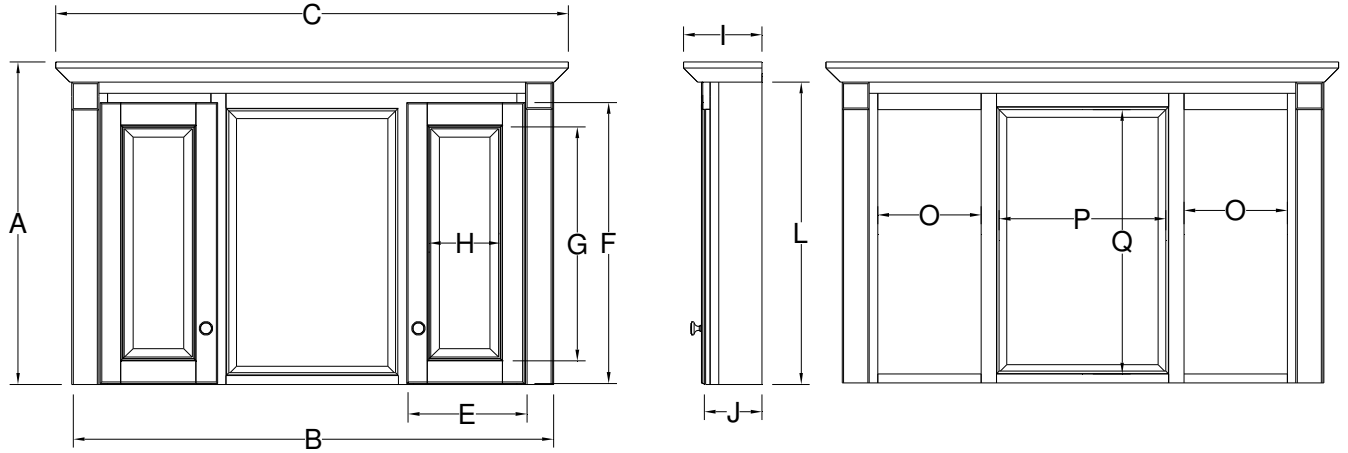

Mirrored Cabinet Specifications

Royale Molding Overlay Collections

Tuscany and Ulverston

One & Two Door Cabinets

	Cabinet		Crown	Sill	Door		Mirror		Crown	Cab	Sill	Cab	Electric	
	Height A	Width B	Width C	Width D	Width E	Height F	Height G	Width H	Depth I	Depth J	Depth K	Height L	Width M	Height N
BM18SML/R	31 7/8	18	20 1/2	NA	12	28 3/4	24 3/4	8	6 1/2	5 1/4	NA	30 1/8	NA	NA
BM24SML/R	31 7/8	24	26 5/8	NA	18	28 3/4	24 3/4	14	6 1/2	5 1/4	NA	30 1/8	NA	NA
BM30SML/R	31 7/8	30	32 1/2	NA	24	28 3/8	24 3/4	19 3/8	6 1/2	5 1/4	NA	30 1/8	NA	NA
BM30SM-	31 7/8	30	32 1/2	NA	12	28 3/8	24 3/4	9 3/4	6 1/2	5 1/4	NA	30 1/8	NA	NA

	Cabinet		Crown	SILL	Door		Mirror		Crown	Cab	Sill	Cab	Electric		Storage
	Height A	Width B	Width C	Width D	Width E	Height F	Height G	Width H	Depth I	Depth J	Depth K	Height L	Width M	Height N	Width O
BM12BL-	31 7/8	12	13 3/8	NA	9	28 3/8	24 3/4	7	4 1/2	3 3/8	NA	30 1/8	NA	NA	8
BM12BR-	31 7/8	12	13 3/8	NA	9	28 3/8	24 3/4	7	4 1/2	3 3/8	NA	30 1/8	NA	NA	8
BM15BL-	31 7/8	15	16 3/8	NA	12	28 3/8	24 3/4	10 1/8	4 1/2	3 3/8	NA	30 1/8	NA	NA	11
BM15BR-	31 7/8	15	16 3/8	NA	12	28 3/8	24 3/4	10 1/8	4 1/2	3 3/8	NA	30 1/8	NA	NA	11

Lighted Mirrored Cabinet Specifications

Molding Overlay Collections

Tuscany and Ulverston

Two Door Cabinets

	Cabinet		Crown	Sill	Door		Mirror		Crown	Cab	Sill	Cab	Electric		Storage	Center Mirror	
	Height A	Width B	Width C	Width D	Width E	Height F	Height G	Width H	Depth I	Depth J	Depth K	Height L	Width M	Height N	Width O	Width P	Height Q
BM42SM-	31 7/8	42	44 1/2	NA	10 1/2	28 3/4	24 3/4	6 1/2	6 1/2	5 1/4	NA	30 1/8	NA	NA	9	15 3/4	29 3/4
BM48SM-	31 7/8	48	50 1/2	NA	14 1/2	28 3/4	24 3/4	10 1/2	6 1/2	5 1/4	NA	30 1/8	NA	NA	11	15 3/4	29 3/4