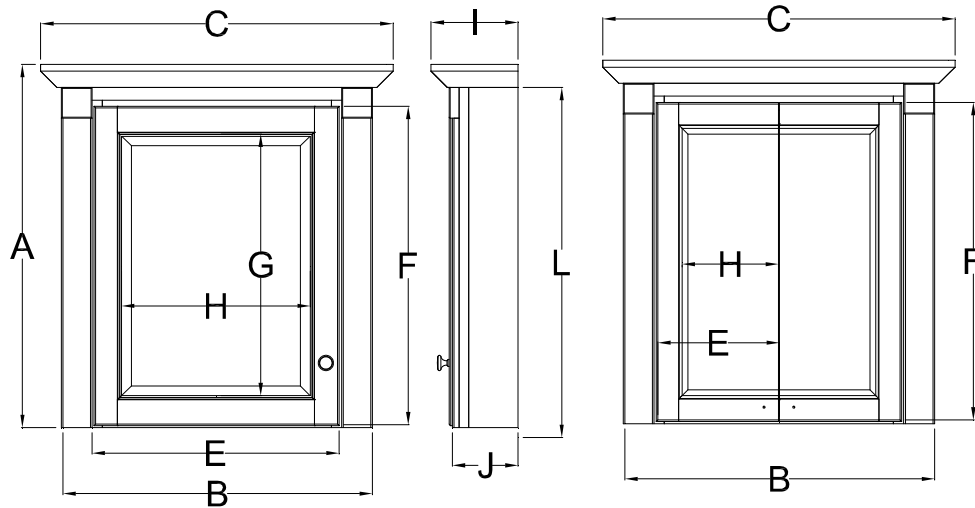

Mirrored Cabinet Specifications

Royale Molding Overlay Collections

Tuscany and Ulverston

One & Two Door Cabinets

	Cabinet		Crown	Sill	Door		Mirror		Crown	Cab	Sill	Cab	Electric	
	Height A	Width B	Width C	Width D	Width E	Height F	Height G	Width H	Depth I	Depth J	Depth K	Height L	Width M	Height N
BM18SML/R	31 7/8	18	20 1/2	NA	12	28 3/4	24 3/4	8	6 1/2	5 1/4	NA	30 1/8	NA	NA
BM24SML/R	31 7/8	24	26 5/8	NA	18	28 3/4	24 3/4	14	6 1/2	5 1/4	NA	30 1/8	NA	NA
BM30SML/R	31 7/8	30	32 1/2	NA	24	28 3/8	24 3/4	19 3/8	6 1/2	5 1/4	NA	30 1/8	NA	NA
BM30SM-	31 7/8	30	32 1/2	NA	12	28 3/8	24 3/4	9 3/4	6 1/2	5 1/4	NA	30 1/8	NA	NA

	Cabinet		Crown	SILL	Door		Mirror		Crown	Cab	Sill	Cab	Electric		Storage
	Height A	Width B	Width C	Width D	Width E	Height F	Height G	Width H	Depth I	Depth J	Depth K	Height L	Width M	Height N	Width O
BM12BL-	31 7/8	12	13 3/8	NA	9	28 3/8	24 3/4	7	4 1/2	3 3/8	NA	30 1/8	NA	NA	8
BM12BR-	31 7/8	12	13 3/8	NA	9	28 3/8	24 3/4	7	4 1/2	3 3/8	NA	30 1/8	NA	NA	8
BM15BL-	31 7/8	15	16 3/8	NA	12	28 3/8	24 3/4	10 1/8	4 1/2	3 3/8	NA	30 1/8	NA	NA	11
BM15BR-	31 7/8	15	16 3/8	NA	12	28 3/8	24 3/4	10 1/8	4 1/2	3 3/8	NA	30 1/8	NA	NA	11

Lighted Mirrored Cabinet Specifications

Molding Overlay Collections

Tuscany and Ulverston

Two Door Cabinets

	Cabinet		Crown	Sill	Door		Mirror		Crown	Cab	Sill	Cab	Electric		Storage	Center Mirror	
	Height A	Width B	Width C	Width D	Width E	Height F	Height G	Width H	Depth I	Depth J	Depth K	Height L	Width M	Height N	Width O	Width P	Height Q
BM42SM-	31 7/8	42	44 1/2	NA	10 1/2	28 3/4	24 3/4	6 1/2	6 1/2	5 1/4	NA	30 1/8	NA	NA	9	15 3/4	29 3/4
BM48SM-	31 7/8	48	50 1/2	NA	14 1/2	28 3/4	24 3/4	10 1/2	6 1/2	5 1/4	NA	30 1/8	NA	NA	11	15 3/4	29 3/4