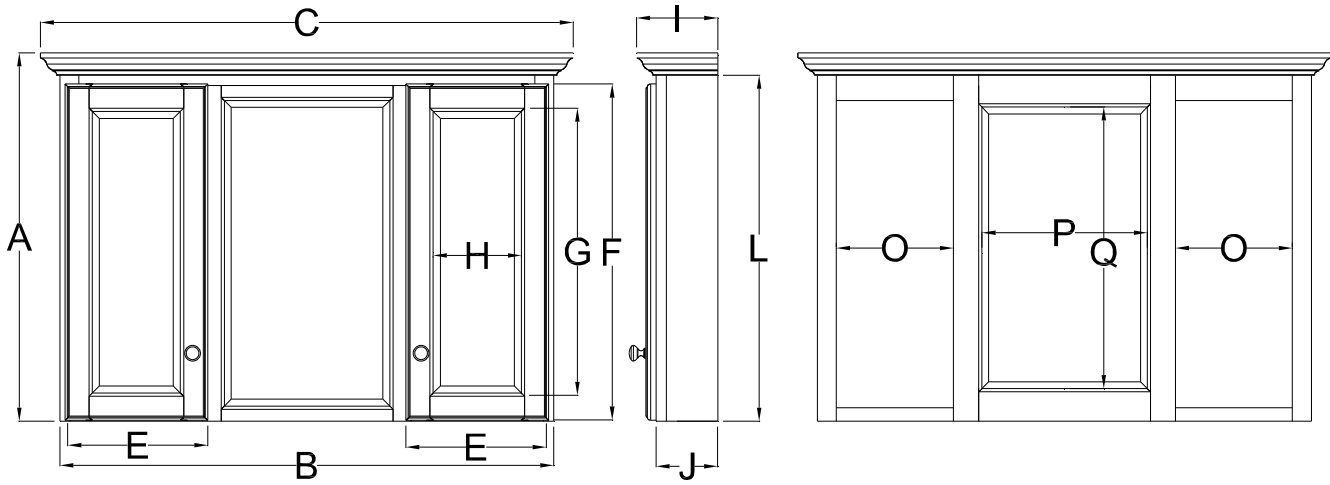

Mirrored Cabinet Specifications

Overlay Collections

Bedford, Quentin and Revere

One & Two Door Cabinets

	Cabinet		Crown	Sill	Door		Mirror		Crown	Cab	Sill	Cab	Electric	
	Height A	Width B	Width C	Width D	Width E	Height F	Height G	Width H	Depth I	Depth J	Depth K	Height L	Width M	Height N
BM18SML	31 1/2	18	20 1/2	NA	17 1/4	28 3/4	24 3/4	13 1/4	5 3/4	4 1/2	NA	29 7/8	NA	NA
BM24SML	31 1/2	24	26 5/8	NA	23 1/4	28 3/4	24 3/4	18 5/8	5 3/4	4 1/2	NA	29 7/8	NA	NA
BM30SM-	31 1/2	30	32 1/2	NA	14 1/2	28 3/4	24 3/4	12 1/2	5 3/4	4 1/2	NA	29 7/8	NA	NA

	Cabinet		Crown	SILL	Door		Mirror		Crown	Cab	Sill	Cab	Electric		Storage
	Height A	Width B	Width C	Width D	Width E	Height F	Height G	Width H	Depth I	Depth J	Depth K	Height L	Width M	Height N	Width O
BM12BL-	31 1/2	12	13 3/8	NA	11 1/2	28 3/4	24 3/4	9 1/2	3 3/4	2 5/8	NA	29 7/8	NA	NA	9 1/2
BM12BR-	31 1/2	12	13 3/8	NA	11 1/2	28 3/4	24 3/4	9 1/2	3 3/4	2 5/8	NA	29 7/8	NA	NA	9 1/2
BM15BL-	31 1/2	15	16 3/8	NA	14 1/4	28 3/4	24 3/4	12 1/4	3 3/4	2 5/8	NA	29 7/8	NA	NA	12 1/2
BM15BR-	31 1/2	15	16 3/8	NA	14 1/4	28 3/4	24 3/4	12 1/4	3 3/4	2 5/8	NA	29 7/8	NA	NA	12 1/2

Mirrored Cabinet Specifications

Overlay Collections

Bedford, Quentin and Revere

Two Door Cabinets

	Cabinet		Crown	Sill	Door		Mirror		Crown	Cab	Sill	Cab	Electric		Storage	Center Mirror	
	Height A	Width B	Width C	Width D	Width E	Height F	Height G	Width H	Depth I	Depth J	Depth K	Height L	Width M	Height N	Width O	Width P	Height Q
BM36SM-	31 1/2	36	38 1/2	NA	10 1/2	28 3/4	24 3/4	6 1/2	5 3/4	4 1/2	NA	29 7/8	NA	NA	8 1/2	15 3/4	29 3/8
BM42SM-	31 1/2	42	44 1/2	NA	13 1/8	28 3/4	24 3/4	9 1/8	5 3/4	4 1/2	NA	29 7/8	NA	NA	11 5/8	15 3/4	29 3/8
BM48SM-	31 1/2	48	50 1/2	NA	13 1/8	28 3/4	24 3/4	9 1/8	5 3/4	4 1/2	NA	29 7/8	NA	NA	11 5/8	15 3/4	29 3/8