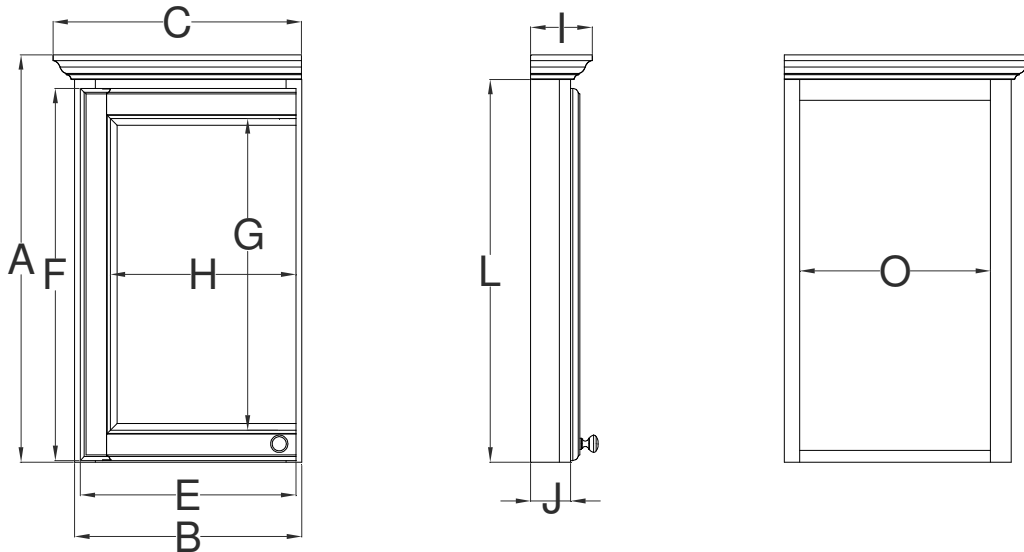

Mirrored Cabinet Specifications

Overlay Collections

Bedford, Quentin and Revere

One & Two Door Cabinets

	Cabinet		Crown	Sill	Door		Mirror		Crown	Cab	Sill	Cab	Electric	
	Height A	Width B	Width C	Width D	Width E	Height F	Height G	Width H	Depth I	Depth J	Depth K	Height L	Width M	Height N
BM18SML	31 1/2	18	20 1/2	NA	17 1/4	28 3/4	24 3/4	13 1/4	5 3/4	4 1/2	NA	29 7/8	NA	NA
BM24SML	31 1/2	24	26 5/8	NA	23 1/4	28 3/4	24 3/4	18 5/8	5 3/4	4 1/2	NA	29 7/8	NA	NA
BM30SM-	31 1/2	30	32 1/2	NA	14 1/2	28 3/4	24 3/4	12 1/2	5 3/4	4 1/2	NA	29 7/8	NA	NA

	Cabinet		Crown	SILL	Door		Mirror		Crown	Cab	Sill	Cab	Electric		Storage
	Height A	Width B	Width C	Width D	Width E	Height F	Height G	Width H	Depth I	Depth J	Depth K	Height L	Width M	Height N	Width O
BM12BL-	31 1/2	12	13 3/8	NA	11 1/2	28 3/4	24 3/4	9 1/2	3 3/4	2 5/8	NA	29 7/8	NA	NA	9 1/2
BM12BR-	31 1/2	12	13 3/8	NA	11 1/2	28 3/4	24 3/4	9 1/2	3 3/4	2 5/8	NA	29 7/8	NA	NA	9 1/2
BM15BL-	31 1/2	15	16 3/8	NA	14 1/4	28 3/4	24 3/4	12 1/4	3 3/4	2 5/8	NA	29 7/8	NA	NA	12 1/2
BM15BR-	31 1/2	15	16 3/8	NA	14 1/4	28 3/4	24 3/4	12 1/4	3 3/4	2 5/8	NA	29 7/8	NA	NA	12 1/2

Mirrored Cabinet Specifications

Overlay Collections

Bedford, Quentin and Revere

Two Door Cabinets

	Cabinet		Crown	Sill	Door		Mirror		Crown	Cab	Sill	Cab	Electric		Storage	Center Mirror	
	Height A	Width B	Width C	Width D	Width E	Height F	Height G	Width H	Depth I	Depth J	Depth K	Height L	Width M	Height N	Width O	Width P	Height Q
BM36SM-	31 1/2	36	38 1/2	NA	10 1/2	28 3/4	24 3/4	6 1/2	5 3/4	4 1/2	NA	29 7/8	NA	NA	8 1/2	15 3/4	29 3/8
BM42SM-	31 1/2	42	44 1/2	NA	13 1/8	28 3/4	24 3/4	9 1/8	5 3/4	4 1/2	NA	29 7/8	NA	NA	11 5/8	15 3/4	29 3/8
BM48SM-	31 1/2	48	50 1/2	NA	13 1/8	28 3/4	24 3/4	9 1/8	5 3/4	4 1/2	NA	29 7/8	NA	NA	11 5/8	15 3/4	29 3/8