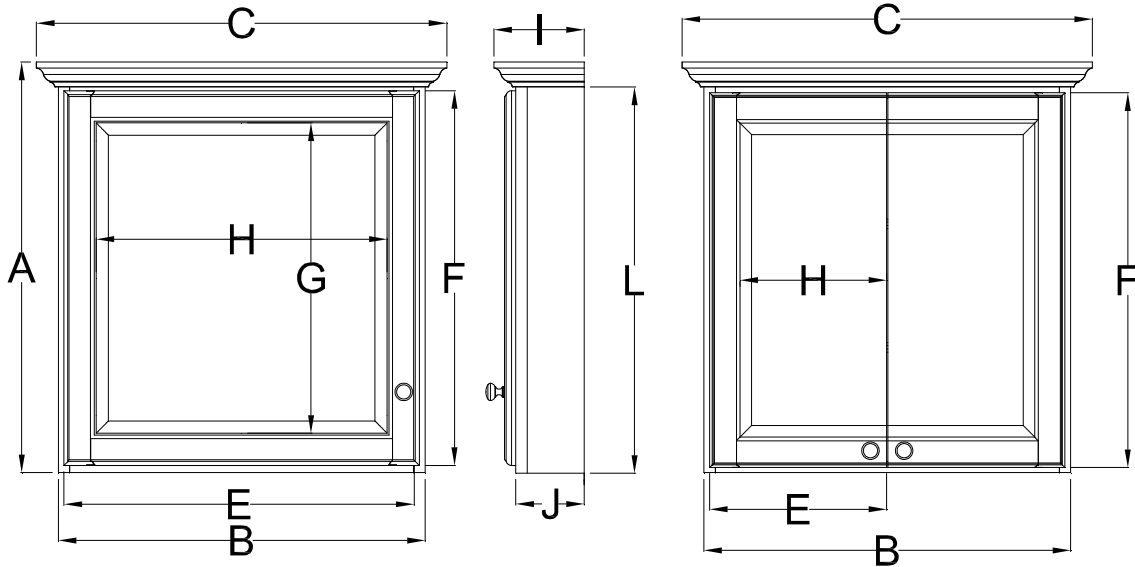

Mirrored Cabinet Specifications

Overlay Collections

Bedford, Quentin and Revere

One & Two Door Cabinets

	Cabinet		Crown	Sill	Door		Mirror		Crown	Cab	Sill	Cab	Electric	
	Height A	Width B	Width C	Width D	Width E	Height F	Height G	Width H	Depth I	Depth J	Depth K	Height L	Width M	Height N
BM18SML	31 1/2	18	20 1/2	NA	17 1/4	28 3/4	24 3/4	13 1/4	5 3/4	4 1/2	NA	29 7/8	NA	NA
BM24SML	31 1/2	24	26 5/8	NA	23 1/4	28 3/4	24 3/4	18 5/8	5 3/4	4 1/2	NA	29 7/8	NA	NA
BM30SM-	31 1/2	30	32 1/2	NA	14 1/2	28 3/4	24 3/4	12 1/2	5 3/4	4 1/2	NA	29 7/8	NA	NA

	Cabinet		Crown	SILL	Door		Mirror		Crown	Cab	Sill	Cab	Electric		Storage
	Height A	Width B	Width C	Width D	Width E	Height F	Height G	Width H	Depth I	Depth J	Depth K	Height L	Width M	Height N	Width O
BM12BL-	31 1/2	12	13 3/8	NA	11 1/2	28 3/4	24 3/4	9 1/2	3 3/4	2 5/8	NA	29 7/8	NA	NA	9 1/2
BM12BR-	31 1/2	12	13 3/8	NA	11 1/2	28 3/4	24 3/4	9 1/2	3 3/4	2 5/8	NA	29 7/8	NA	NA	9 1/2
BM15BL-	31 1/2	15	16 3/8	NA	14 1/4	28 3/4	24 3/4	12 1/4	3 3/4	2 5/8	NA	29 7/8	NA	NA	12 1/2
BM15BR-	31 1/2	15	16 3/8	NA	14 1/4	28 3/4	24 3/4	12 1/4	3 3/4	2 5/8	NA	29 7/8	NA	NA	12 1/2

Mirrored Cabinet Specifications

Overlay Collections

Bedford, Quentin and Revere

Two Door Cabinets

	Cabinet		Crown	Sill	Door		Mirror		Crown	Cab	Sill	Cab	Electric		Storage	Center Mirror	
	Height A	Width B	Width C	Width D	Width E	Height F	Height G	Width H	Depth I	Depth J	Depth K	Height L	Width M	Height N	Width O	Width P	Height Q
BM36SM-	31 1/2	36	38 1/2	NA	10 1/2	28 3/4	24 3/4	6 1/2	5 3/4	4 1/2	NA	29 7/8	NA	NA	8 1/2	15 3/4	29 3/8
BM42SM-	31 1/2	42	44 1/2	NA	13 1/8	28 3/4	24 3/4	9 1/8	5 3/4	4 1/2	NA	29 7/8	NA	NA	11 5/8	15 3/4	29 3/8
BM48SM-	31 1/2	48	50 1/2	NA	13 1/8	28 3/4	24 3/4	9 1/8	5 3/4	4 1/2	NA	29 7/8	NA	NA	11 5/8	15 3/4	29 3/8