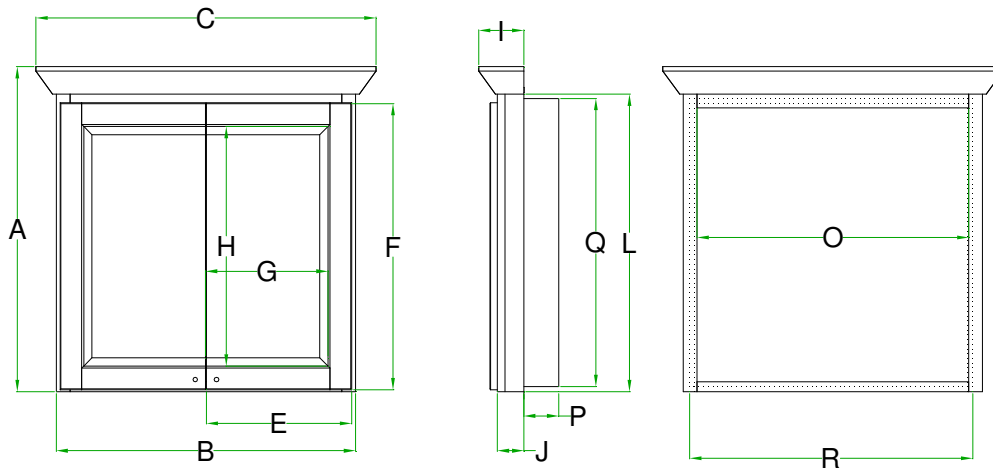

#### One Door Cabinets

	Cabinet		Crown	Sill	Door		Mirror		Crown	Cab	Sill	Cab	Electric		Recessed		
	Height A	Width B	Width C	Width D	Width E	Height F	Width G	Height H	Depth I	Depth J	Depth K	Height L	Width M	Height N	Depth P	Height Q	Width R
BM24RSL	36 7/8	24	26 1/2	NA	23 1/4	28 3/4	19 1/4	24 3/4	3 7/8	2 5/8	NA	35 1/8	12	31 3/4	3 1/2	28 3/8	22 1/4
BM24RSR	36 7/8	24	26 1/2	NA	23 1/4	28 3/4	19 1/4	24 3/4	3 7/8	2 5/8	NA	35 1/8	12	31 3/4	3 1/2	28 3/8	22 1/4

#### Two Door Cabinets

	Cabinet		Crown	Sill	Door		Mirror		Crown	Cab	Sill	Cab	Electric		Recessed		
	Height A	Width B	Width C	Width D	Width E	Height F	Width G	Height H	Depth I	Depth J	Depth K	Height L	Width M	Height N	Depth P	Height Q	Width R
BM30RS-	36 7/8	30	32 1/2	NA	14 1/2	28 3/4	12 5/8	24 3/4	3 7/8	2 5/8	NA	35 1/8	15	31 3/4	3 1/2	28 3/8	28 3/8