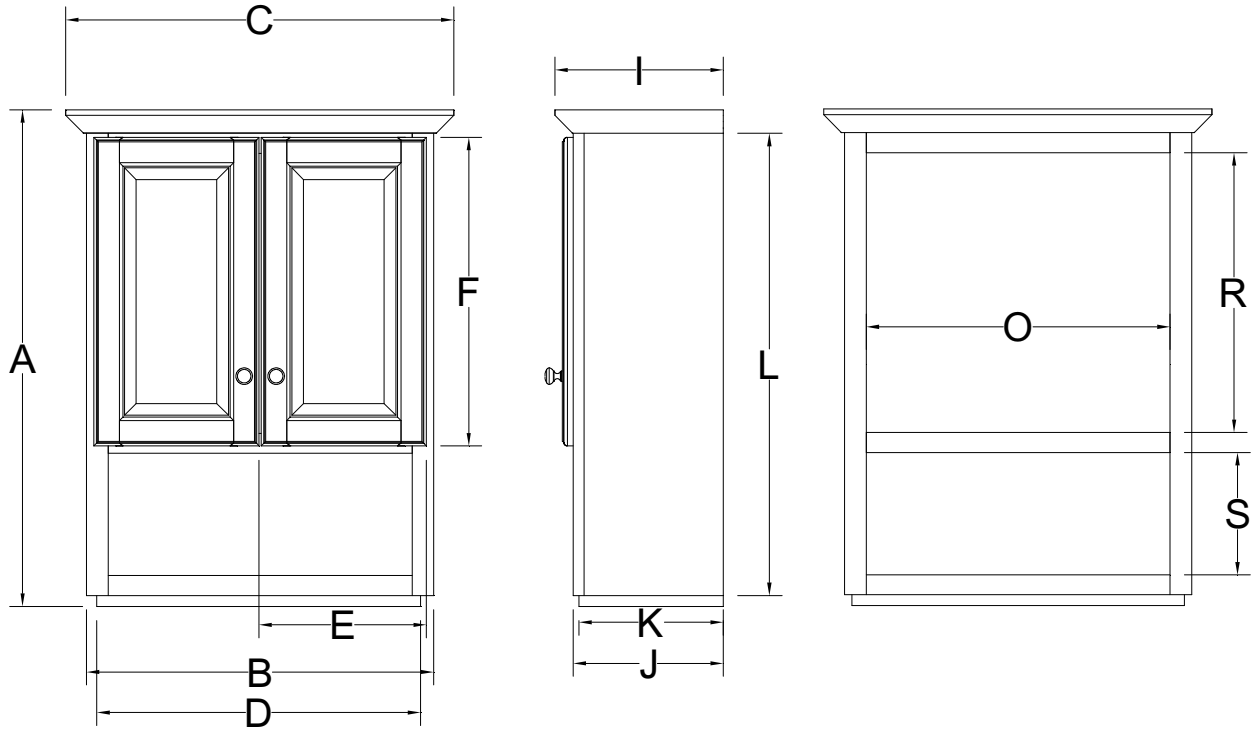

Toilet Topper Specifications

Overlay Collections

Lambiere

	Cabinet		Crown Sill		Door		Mirror		Crown	Cab	Sill	Cab	Electric		Storage	Center Mirror		Storage	
	Height A	Width B	Width C	Width D	Width E	Height F	Height G	Width H	Depth I	Depth J	Depth K	Height L	Width M	Height N	Width O	Width P	Height Q	Height R	Height S
WT2108-	30 1/8	21 3/8	22 7/8	20 1/4	10 1/2	21 1/4	NA	NA	9 1/4	7 3/4	7 1/4	28 3/8	NA	NA	18 5/8	NA	NA	20 1/8	6 1/8
WT2410-	34 1/4	24	26 1/2	22 3/8	11 3/8	21 1/4	NA	NA	11 5/8	10 3/8	10	32 1/2	NA	NA	21	NA	NA	19 1/2	8 1/2