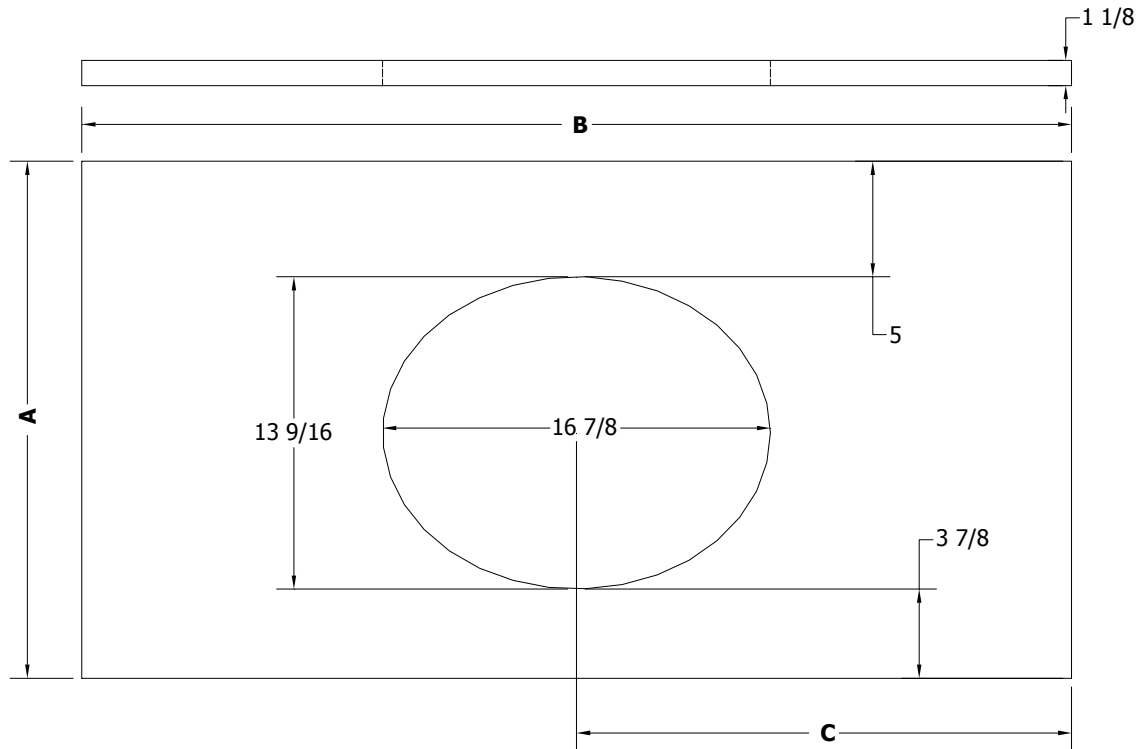

## Quartz Top Specifications All Collections

	Depth A	Length B	Bowl Center C
MQ2522--	22 1/2	25	12 1/2
MQ2822--	22 1/2	28	14
MQ3122	22 1/2	31	15 1/2
MQ3722--	22 1/2	37	18 1/2
MQ4322--	22 1/2	43	21 1/2
MQ4922--	22 1/2	49	24 1/2
MQ5522--	22 1/2	55	27 1/2
MQ6122--	22 1/2	61	30 1/2
MQ6722--	22 1/2	67	33 1/2
MQ7322--	22 1/2	73	36 1/2