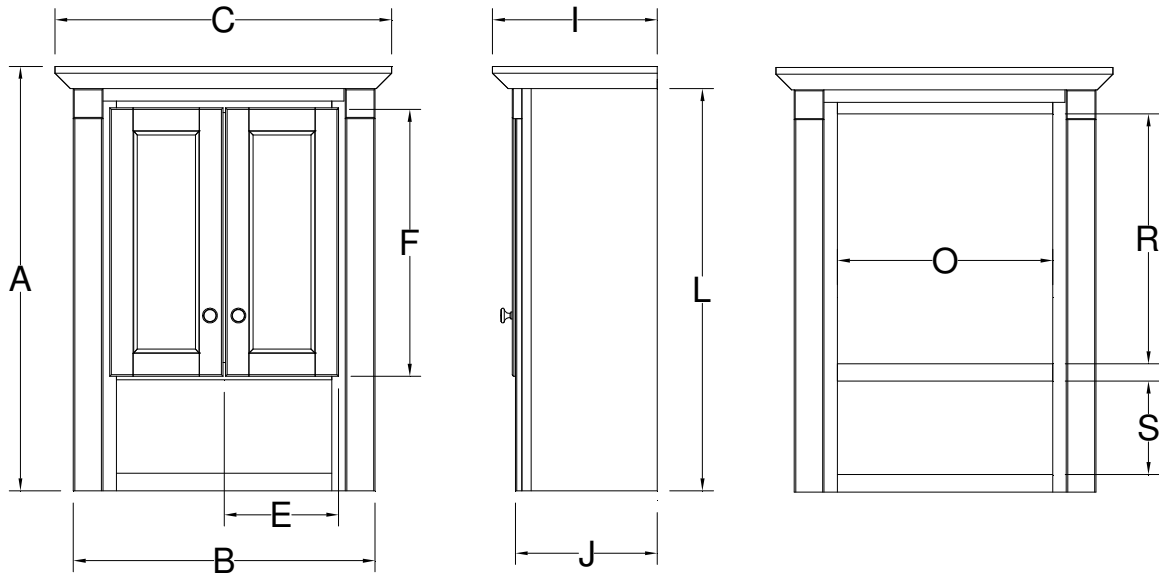

Toilet Topper Specifications

Classic Molding Overlay Collections

Oldham

	Cabinet		Crown	Sill	Door		Mirror		Crown	Cab	Sill	Cab	Electric		Storge	Center Mirror		Storge	
	Height	Width	Width	Width	Width	Height	Height	Width	Depth	Depth	Depth	Height	Width	Height	Width	Width	Height	Height	Height
	A	B	C	D	E	F	G	H	I	J	K	L	M	N	O	P	Q	R	S
WT2408	31	24	NA	na	9	21 1/4	NA	NA	9 3/8	8 1/4	NA	28 3/4	NA	NA	17	NA	NA	18 7/8	6 3/8
WT2410	34 1/4	24	NA	na	9	21 1/4	NA	NA	12 3/4	11 1/2	NA	31 3/4	NA	NA	17	NA	NA	18 7/8	7 3/4