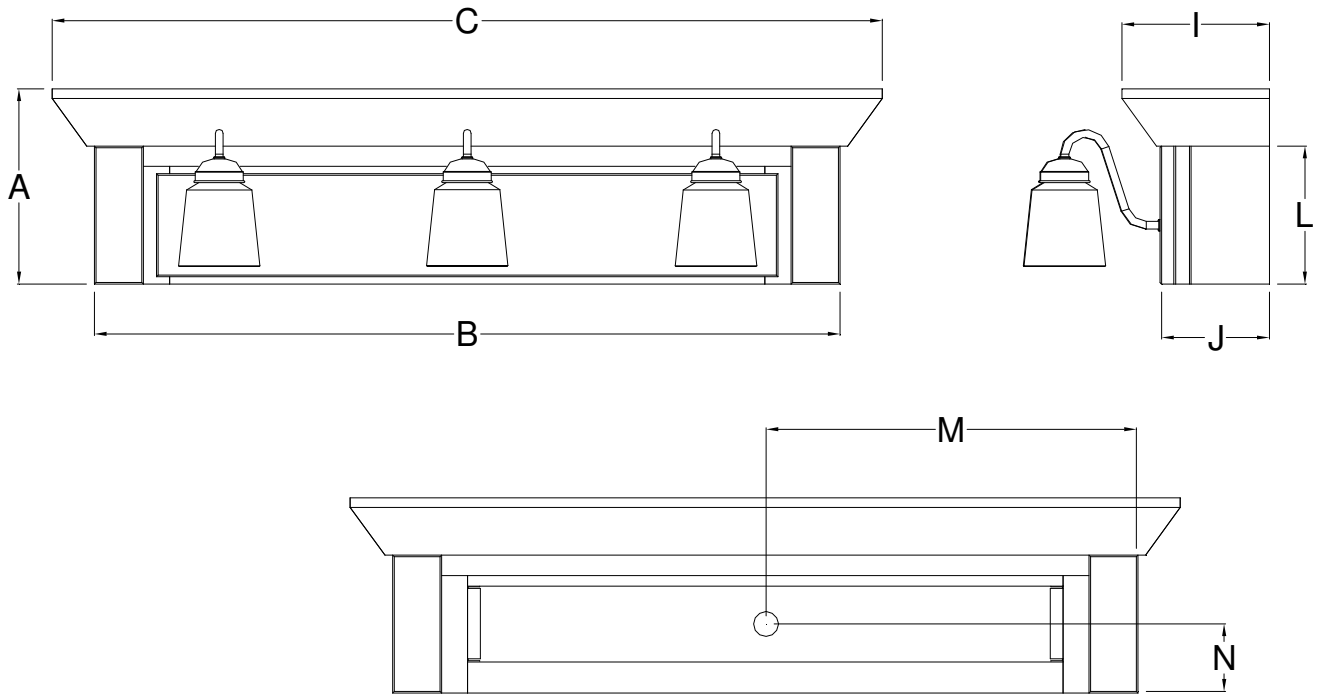

# Light Bar Specifications

### Oldham

	Cabinet		Crown	Sill	Door		Mirror		Crown	Cab	Sill	Cab	Electric		Number Of Lights
	Height A	Width B	Width C	Width D	Width E	Height F	Height G	Width H	Depth I	Depth J	Depth K	Height L	Width M	Height N	
BM182G-	7 3/8	18	21 7/8	NA	NA	NA	NA	NA	5 3/4	4 1/2	NA	5 5/8	9	2 7/8	2
BM242G-	7 3/8	24	27 7/8	NA	NA	NA	NA	NA	5 3/4	4 1/2	NA	5 5/8	12	2 7/8	2
BM303G-	7 3/8	30	33 7/8	NA	NA	NA	NA	NA	5 3/4	4 1/2	NA	5 5/8	15	2 7/8	3
BM363G-	7 3/8	36	39 7/8	NA	NA	NA	NA	NA	5 3/4	4 1/2	NA	5 5/8	18	2 7/8	3
BM423G-	7 3/8	42	45 7/8	NA	NA	NA	NA	NA	5 3/4	4 1/2	NA	5 5/8	21	2 7/8	3
BM484G-	7 3/8	48	51 7/8	NA	NA	NA	NA	NA	5 3/4	4 1/2	NA	5 5/8	24	2 7/8	4