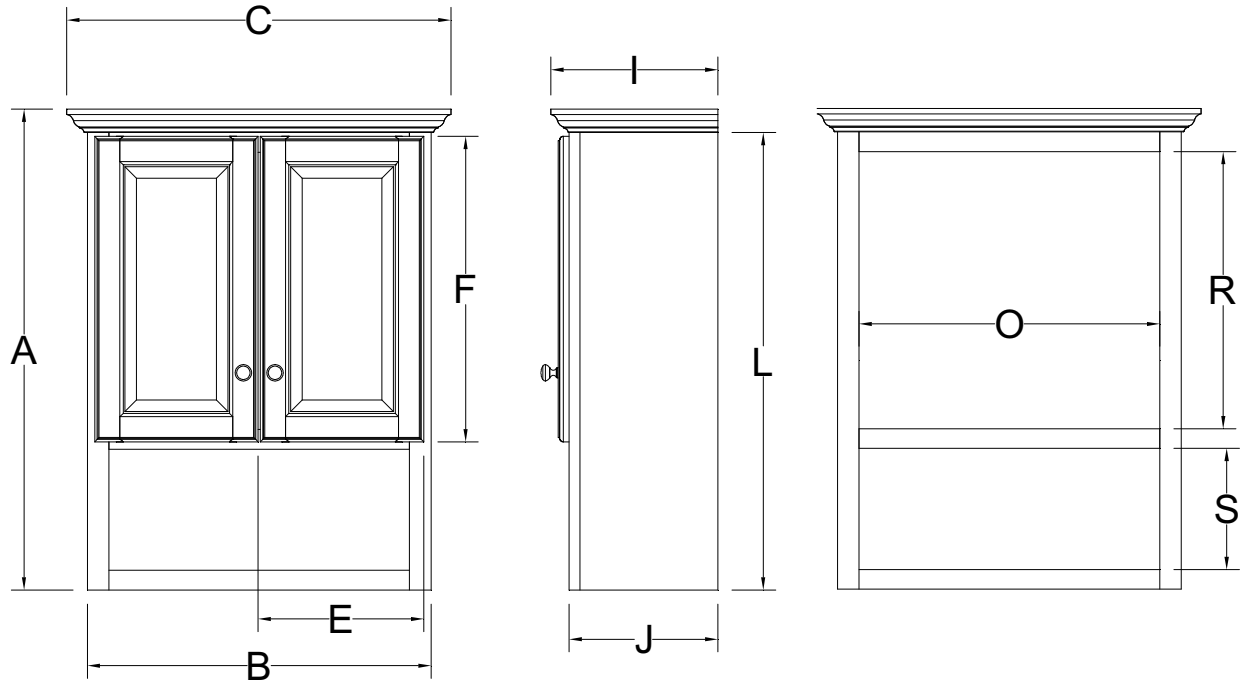

Toilet Topper Specifications

Classic Overlay Collections

Coventry, Dover, and Jasper

	Cabinet		Crown	Sill	Door		Mirror		Crown	Cab	Sill	Cab	Electric		Storge	Center Mirror		Storge	
	Height A	Width B	Width C	Width D	Width E	Height F	Height G	Width H	Depth I	Depth J	Depth K	Height L	Width M	Height N	Width O	Width P	Height Q	Height R	Height S
WT2108-	29 5/8	21 3/8	25 1/8	22 1/2	10 1/2	21 1/4	NA	NA	9 5/8	7 3/4	9	28 3/8	NA	NA	18 5/8	NA	NA	20 1/8	6 3/8
WT2410-	33 7/8	24	27 5/8	25	11 3/8	21 1/4	NA	NA	12 1/4	10 3/8	11 1/2	32 1/2	NA	NA	21	NA	NA	19 1/2	7 3/4