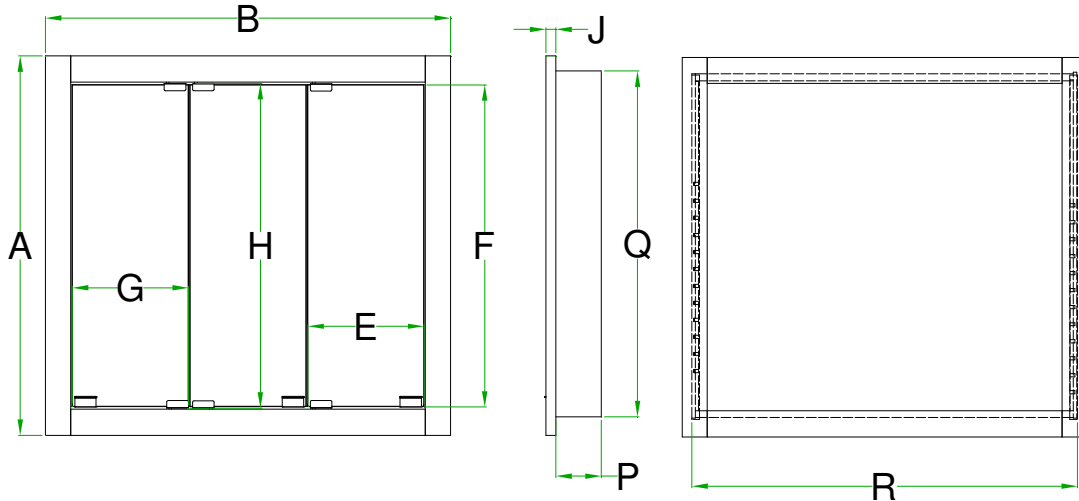

Tri-View & Bi-View Mirrored Cabinet Specifications

Classic Overlay Collections

Coventry, Dover, Jasper, Pioneer and Signature

Tri-View

	Cabinet		Crown		Sill		Door		Mirror		Crown	Cab	Sill	Electric		Recessed		
	Height A	Width B	Width C	Width D	Width E	Height F	Height G	Width H	Height I	Depth J	Depth K	Width M	Height N	Depth P	Height Q	Width R		
BM30TVB	28	30	NA	NA	8 5/8	23 7/8	23 7/8	8 5/8	NA	3/4	NA	NA	NA	3 1/2	26	28 1/2		
BM36TVB	28	36	NA	NA	10 5/8	23 7/8	23 7/8	10 5/8	NA	3/4	NA	NA	NA	3 1/2	26	34 1/2		
BM48TVB	28	48	NA	NA	14 5/8	23 7/8	23 7/8	14 5/8	NA	3/4	NA	NA	NA	3 1/2	26	46 1/2		

Bi-View

	Cabinet		Crown		Sill		Door		Mirror		Crown	Cab	Sill	Electric		Recessed		
	Height A	Width B	Width C	Width D	Width E	Height F	Height G	Width H	Height I	Depth J	Depth K	Width M	Height N	Depth P	Height Q	Width R		
BM24BVB	28	24	NA	NA	9 15/16	23 7/8	23 7/8	9 15/16	NA	3/4	NA	NA	NA	3 1/2	26	22 1/2		