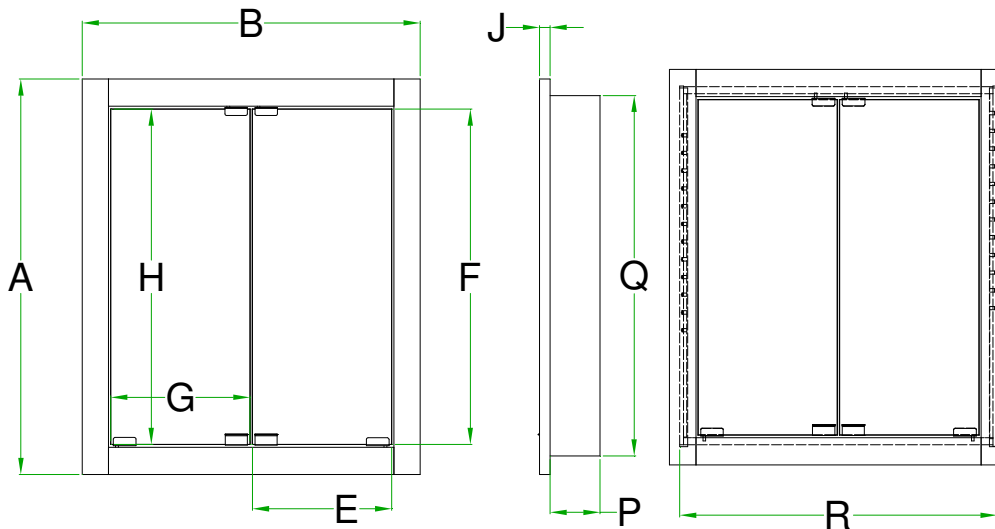

Tri-View & Bi-View Mirrored Cabinet Specifications

Classic Overlay Collections

Coventry, Dover, Jasper, Pioneer and Signature

Tri-View

	Cabinet		Crown		Sill		Door		Mirror		Crown	Cab	Sill	Electric		Recessed		
	Height A	Width B	Width C	Width D	Width E	Height F	Height G	Width H	Height I	Depth J	Depth K	Width M	Height N	Depth P	Height Q	Width R		
BM30TVB	28	30	NA	NA	8 5/8	23 7/8	23 7/8	8 5/8	NA	3/4	NA	NA	NA	3 1/2	26	28 1/2		
BM36TVB	28	36	NA	NA	10 5/8	23 7/8	23 7/8	10 5/8	NA	3/4	NA	NA	NA	3 1/2	26	34 1/2		
BM48TVB	28	48	NA	NA	14 5/8	23 7/8	23 7/8	14 5/8	NA	3/4	NA	NA	NA	3 1/2	26	46 1/2		

Bi-View

	Cabinet		Crown		Sill		Door		Mirror		Crown	Cab	Sill	Electric		Recessed		
	Height A	Width B	Width C	Width D	Width E	Height F	Height G	Width H	Height I	Depth J	Depth K	Width M	Height N	Depth P	Height Q	Width R		
BM24BVB	28	24	NA	NA	9 15/16	23 7/8	23 7/8	9 15/16	NA	3/4	NA	NA	NA	3 1/2	26	22 1/2		