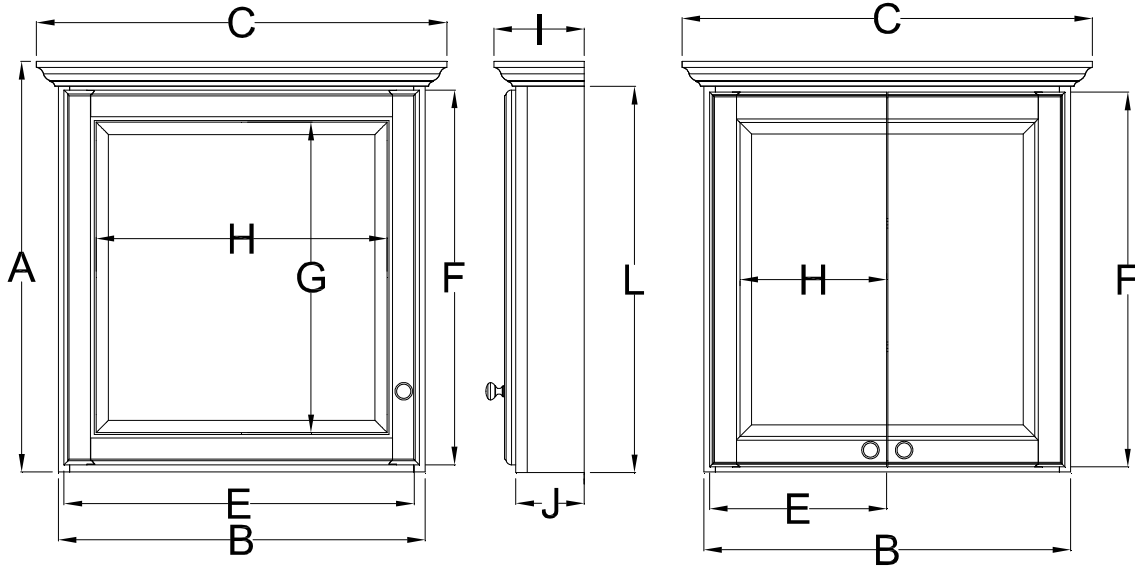

# Mirrored Cabinet Specifications

#### One & Two Door Cabinets

	Cabinet		Crown	Sill	Door		Mirror		Crown	Cab	Sill	Cab	Electric	
	Height A	Width B	Width C	Width D	Width E	Height F	Height G	Width H	Depth I	Depth J	Depth K	Height L	Width M	Height N
BM18PML	31 1/2	18	20 1/2	NA	17 1/4	28 3/4	24 3/4	13 1/4	5 3/4	4 1/2	NA	29 7/8	NA	NA
BM24PML	31 1/2	24	26 5/8	NA	23 1/4	28 3/4	24 3/4	18 5/8	5 3/4	4 1/2	NA	29 7/8	NA	NA
BM30PM-	31 1/2	30	32 1/2	NA	14 1/2	28 3/4	24 3/4	12 1/2	5 3/4	4 1/2	NA	29 7/8	NA	NA

#### Two Door Cabinets

	Cabinet		Crown	Sill	Door		Mirror		Crown	Cab	Sill	Cab	Electric		Storage	Center Mirror	
	Height A	Width B	Width C	Width D	Width E	Height F	Height G	Width H	Depth I	Depth J	Depth K	Height L	Width M	Height N	Width O	Width P	Height Q
BM36PM-	31 1/2	36	38 1/2	NA	10 1/2	28 3/4	24 3/4	6 1/2	5 3/4	4 1/2	NA	29 7/8	NA	NA	8 1/2	15 3/4	29 3/8
BM42PM-	31 1/2	42	44 1/2	NA	13 1/8	28 3/4	24 3/4	9 1/8	5 3/4	4 1/2	NA	29 7/8	NA	NA	11 5/8	15 3/4	29 3/8
BM48PM-	31 1/2	48	50 1/2	NA	13 1/8	28 3/4	24 3/4	9 1/8	5 3/4	4 1/2	NA	29 7/8	NA	NA	11 5/8	15 3/4	29 3/8