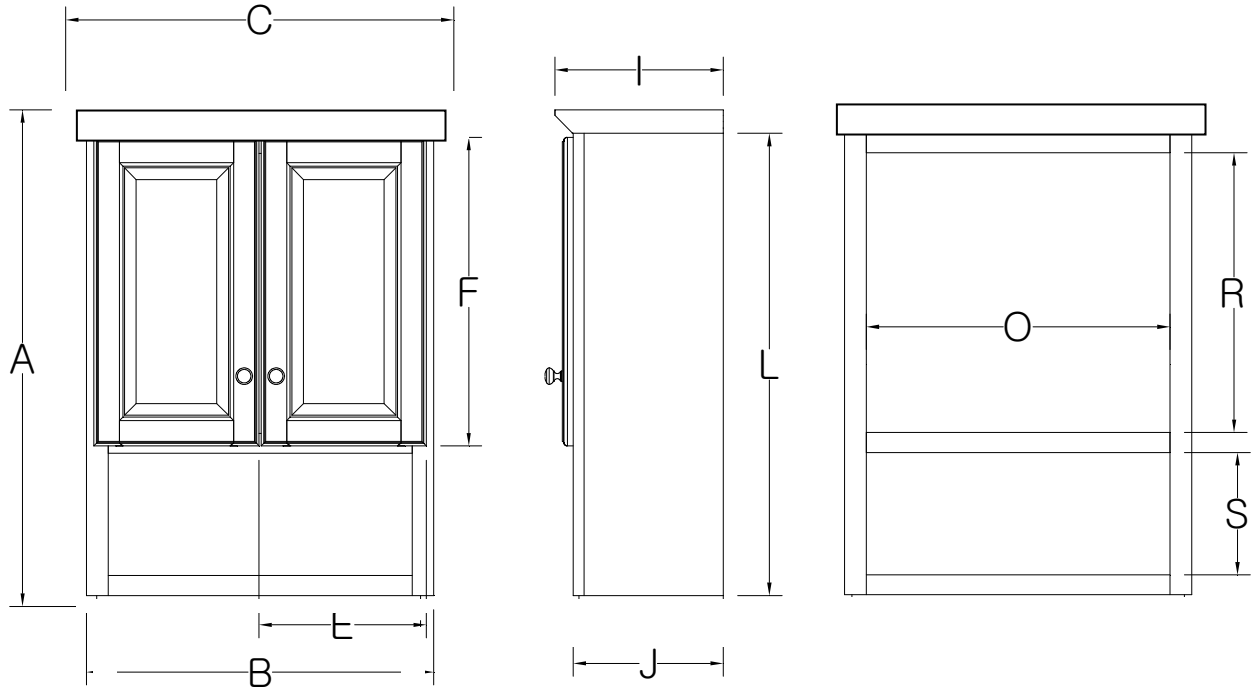

Toilet Topper Specifications

Overlay Collections

Lambiere

	Cabinet		Crown		Sill		Door		Mirror		Crown	Cab	Sill	Cab	Storge	Storge	
	Height	Width	Width	Width	Width	Height	Height	Width	Depth	Depth	Depth	Height	Width	Height	Width	Height	
	A	B	C	D	E	F	G	H	I	J	K	L	O	R	S		
WT2108-	30	21 3/8	22 5/8	NA	9 7/8"	21 1/2"	NA	NA	8 1/2"	7 7/8"	NA	28 1/2"	18 3/8"	20 1/8	6 1/8		
WT2410-	34 1/4	24	26 1/2	NA	11 3/8"	21 1/4"	NA	NA	11 5/8"	10 3/8"	NA	32 1/2"	21	19 1/2	8 1/2		