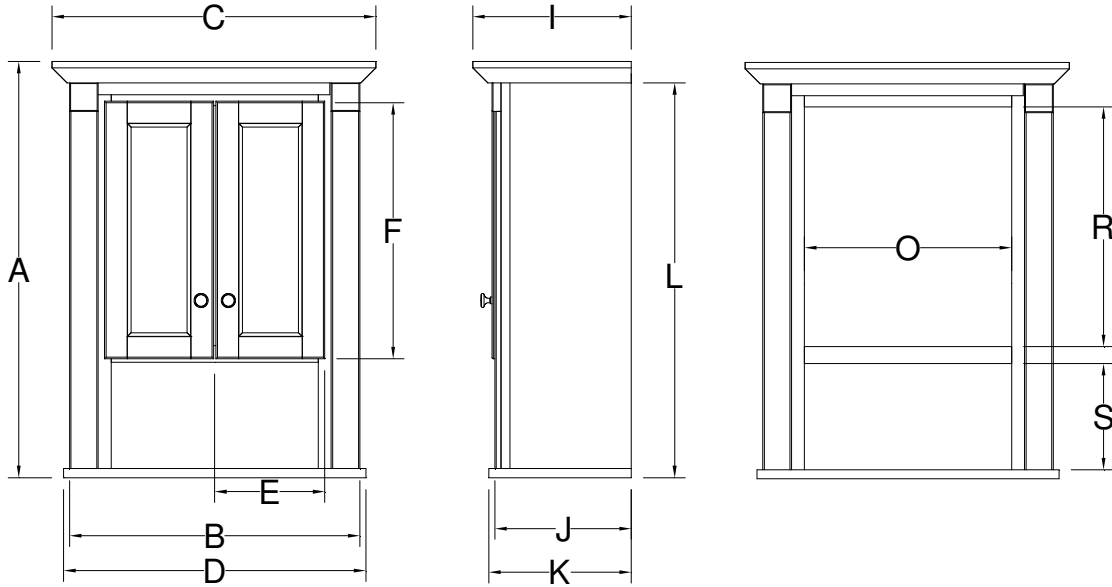

Toilet Topper Specifications

Molding Overlay Collections

Estate, Heirloom and Nottingham

	Cabinet		Crown	Sill	Door		Mirror		Crown	Cab	Sill	Cab	Electric		Storge	Center Mirror		Storge	
	Height A	Width B	Width C	Width D	Width E	Height F	Height G	Width H	Depth I	Depth J	Depth K	Height L	Width M	Height N	Width O	Width P	Height Q	Height R	Height S
WT2408	32 1/8	24	28 3/8	25	9	21 1/4	NA	NA	10 1/2	8 1/4	9	28 3/4	NA	NA	17	NA	NA	18 7/8	7 7/8
WT2410	34 1/4	24	28 3/8	25	9	21 1/4	NA	NA	13	11 1/8	11 5/8	31 3/4	NA	NA	17	NA	NA	18 7/8	9 1/4