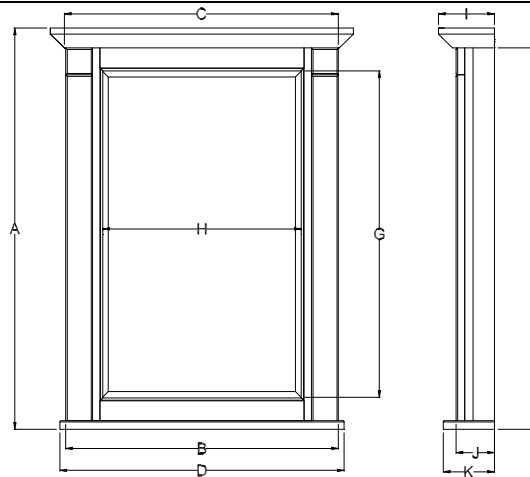

Framed Mirror

|         | Cabinet     |            | Crown      | Sill       | Door       |             | Mirror      |            | Crown      | Cab        | Sill       | Cab         | Electric   |             |
|---------|-------------|------------|------------|------------|------------|-------------|-------------|------------|------------|------------|------------|-------------|------------|-------------|
|         | Height<br>A | Width<br>B | Width<br>C | Width<br>D | Width<br>E | Height<br>F | Height<br>G | Width<br>H | Depth<br>I | Depth<br>J | Depth<br>K | Height<br>L | Width<br>M | Height<br>N |
| BM21PF- | 36 1/2      | 21         | 24 5/8     | 22         | NA         | NA          | 28 3/4      | 15 7/8     | 5 1/4      | 3 1/8      | 4 1/2      | 33 5/8      | NA         | NA          |
| BM24PF- | 36 1/2      | 24         | 27 3/4     | 25         | NA         | NA          | 28 3/4      | 18 7/8     | 5 1/4      | 3 1/8      | 4 1/2      | 33 5/8      | NA         | NA          |
| BM30PF- | 36 1/2      | 30         | 33 3/4     | 31         | NA         | NA          | 28 3/4      | 24 7/8     | 5 1/4      | 3 1/8      | 4 1/2      | 33 5/8      | NA         | NA          |
| BM36PF- | 36 1/2      | 36         | 39 5/8     | 37         | NA         | NA          | 28 3/4      | 30 7/8     | 5 1/4      | 3 1/8      | 4 1/2      | 33 5/8      | NA         | NA          |
| BM48PF- | 36 1/2      | 48         | 51 3/4     | 49         | NA         | NA          | 28 3/4      | 42 7/8     | 5 1/4      | 3 1/8      | 4 1/2      | 33 5/8      | NA         | NA          |