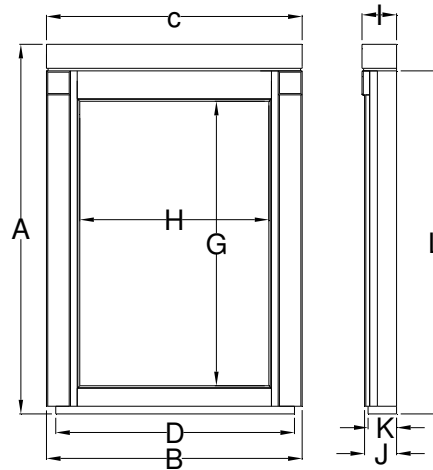

Framed Mirror

	Cabinet		Crown	Sill	Door		Mirror		Crown	Cab	Sill	Cab	Electric	
	Height A	Width B	Width C	Width D	Width E	Height F	Height G	Width H	Depth I	Depth J	Depth K	Height L	Width M	Height N
BM21PF-	36 3/8	21	21	19 1/2	NA	NA	28 7/8	15 7/8	3 3/8	3 1/8	2 1/2	35 1/8	NA	NA
BM24PF-	36 3/8	24	24	22 1/2	NA	NA	28 7/8	18 7/8	3 3/8	3 1/8	2 1/2	35 1/8	NA	NA
BM30PF-	36 3/8	30	30	28 1/2	NA	NA	28 7/8	24 7/8	3 3/8	3 1/8	2 1/2	35 1/8	NA	NA
BM36PF-	36 3/8	36	36	24 1/2	NA	NA	28 7/8	30 7/8	3 3/8	3 1/8	2 1/2	35 1/8	NA	NA